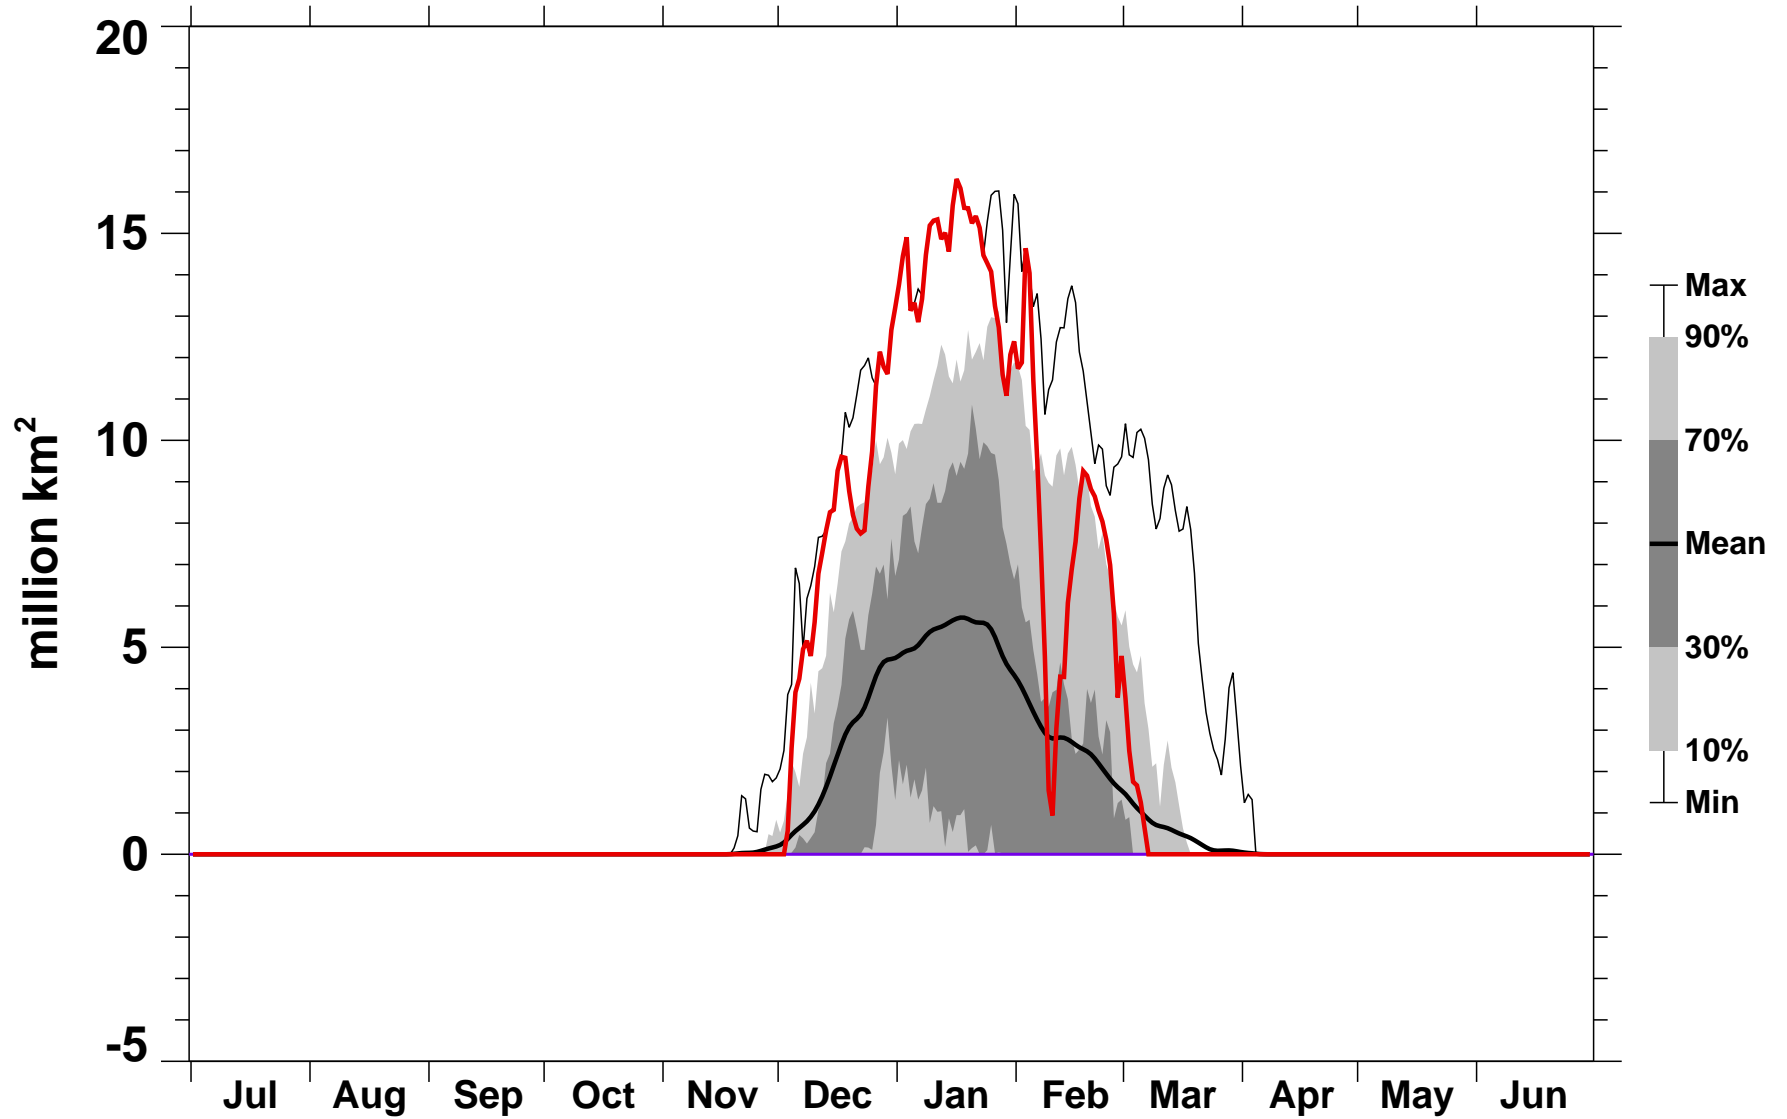

NH PSC NAT Area 460 K MERRA2

1978/1979–2022/2023

2015/2016