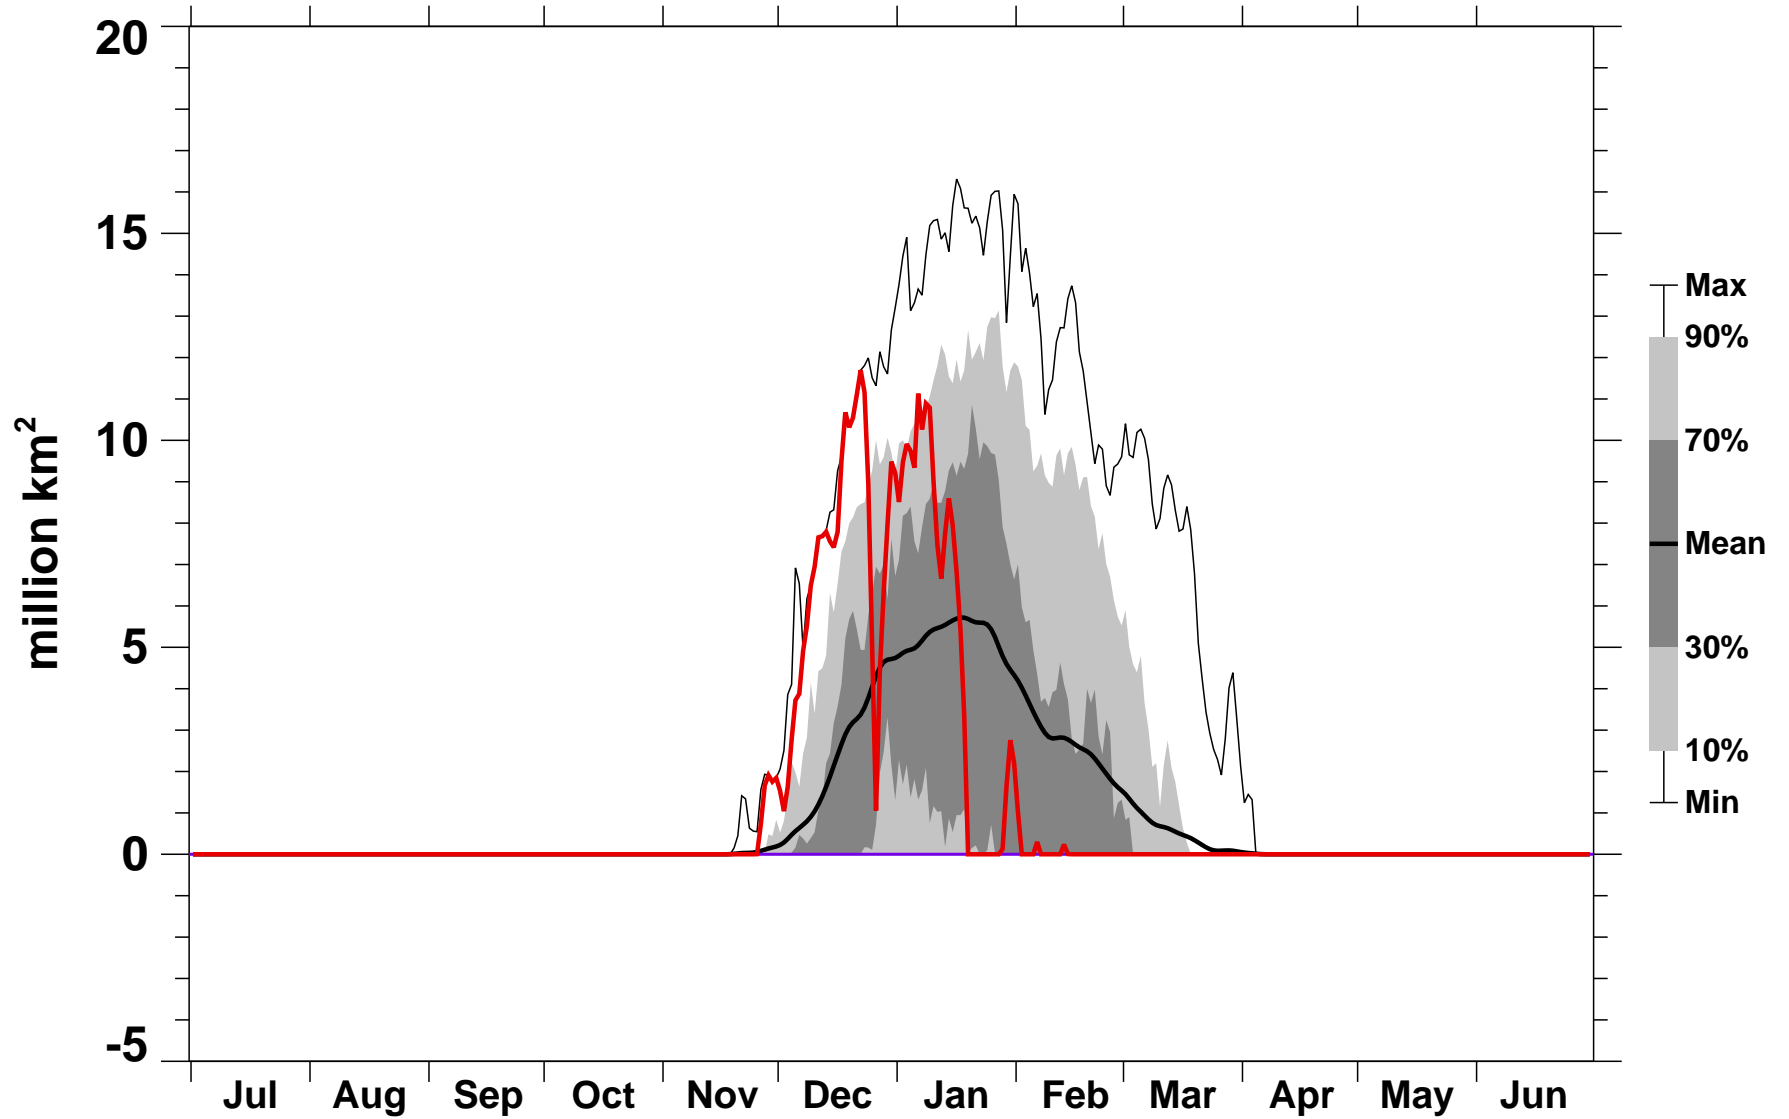

# NH PSC NAT Area 460 K MERRA2

1978/1979–2022/2023

2011/2012