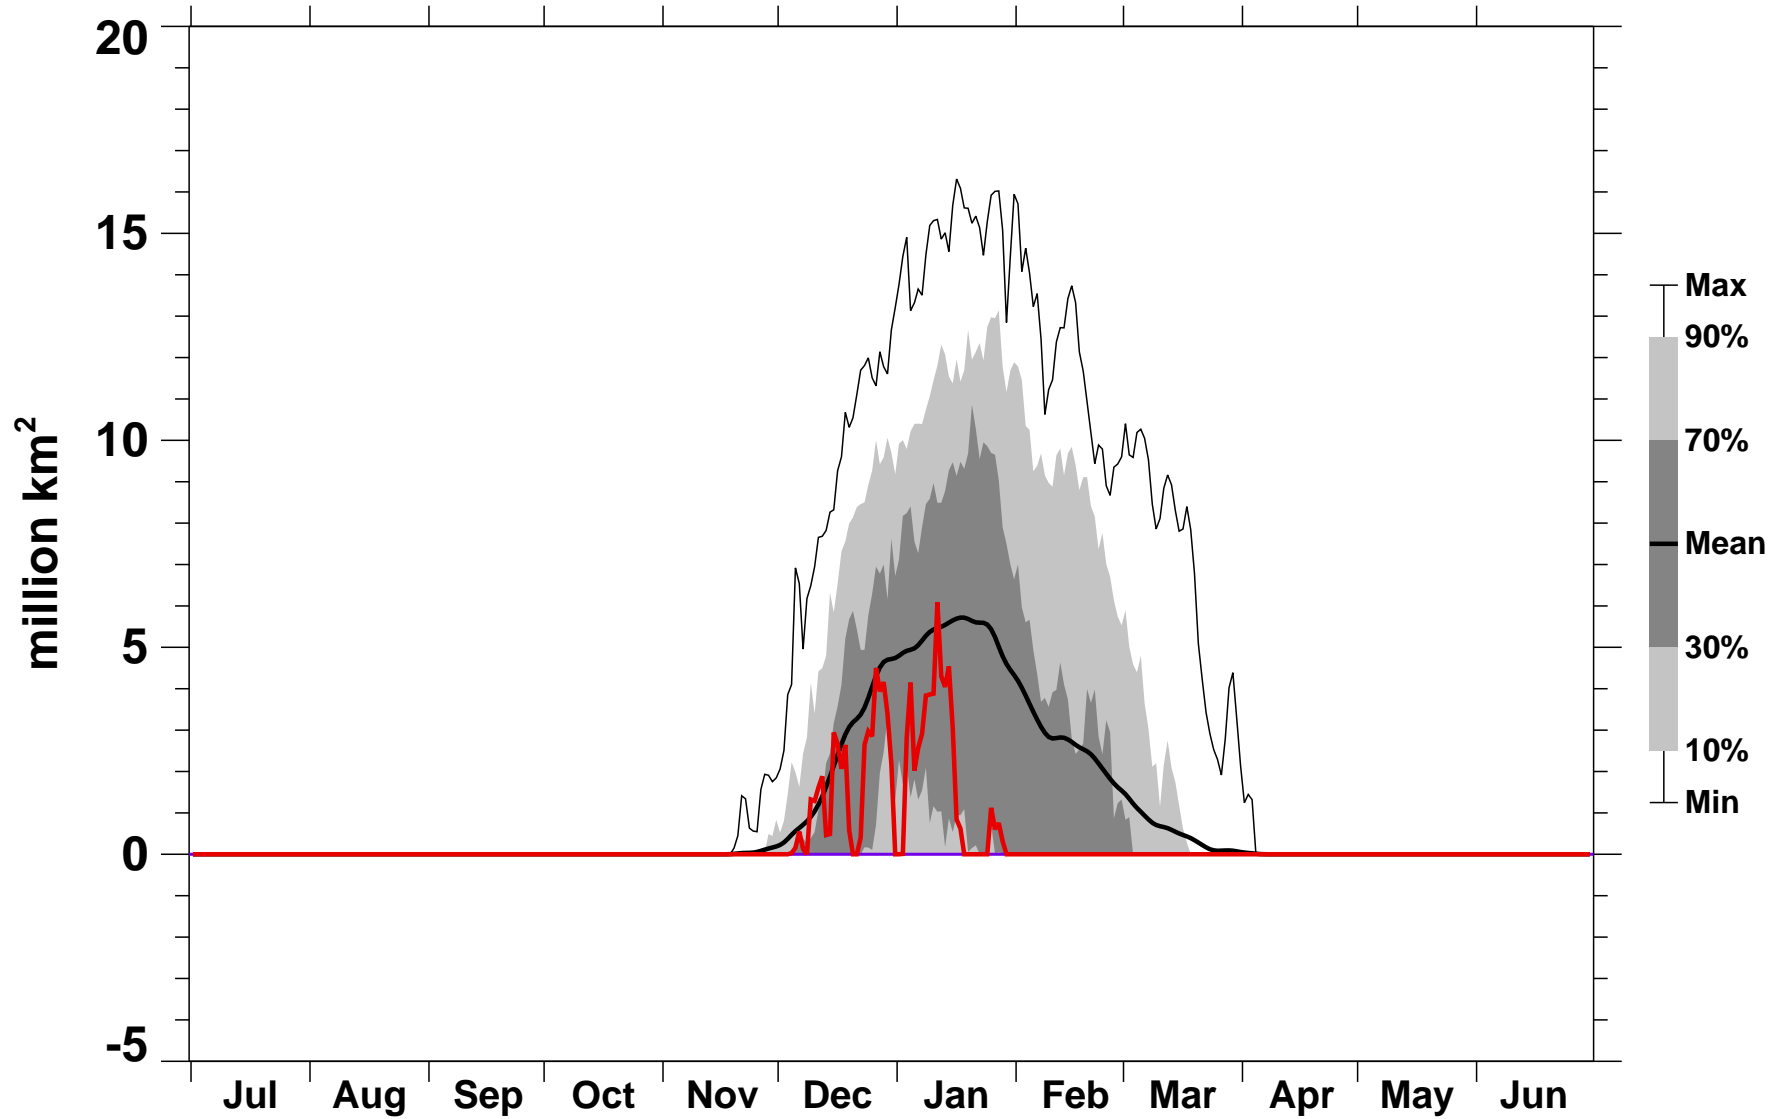

NH PSC NAT Area 460 K MERRA2

1978/1979–2022/2023

2008/2009