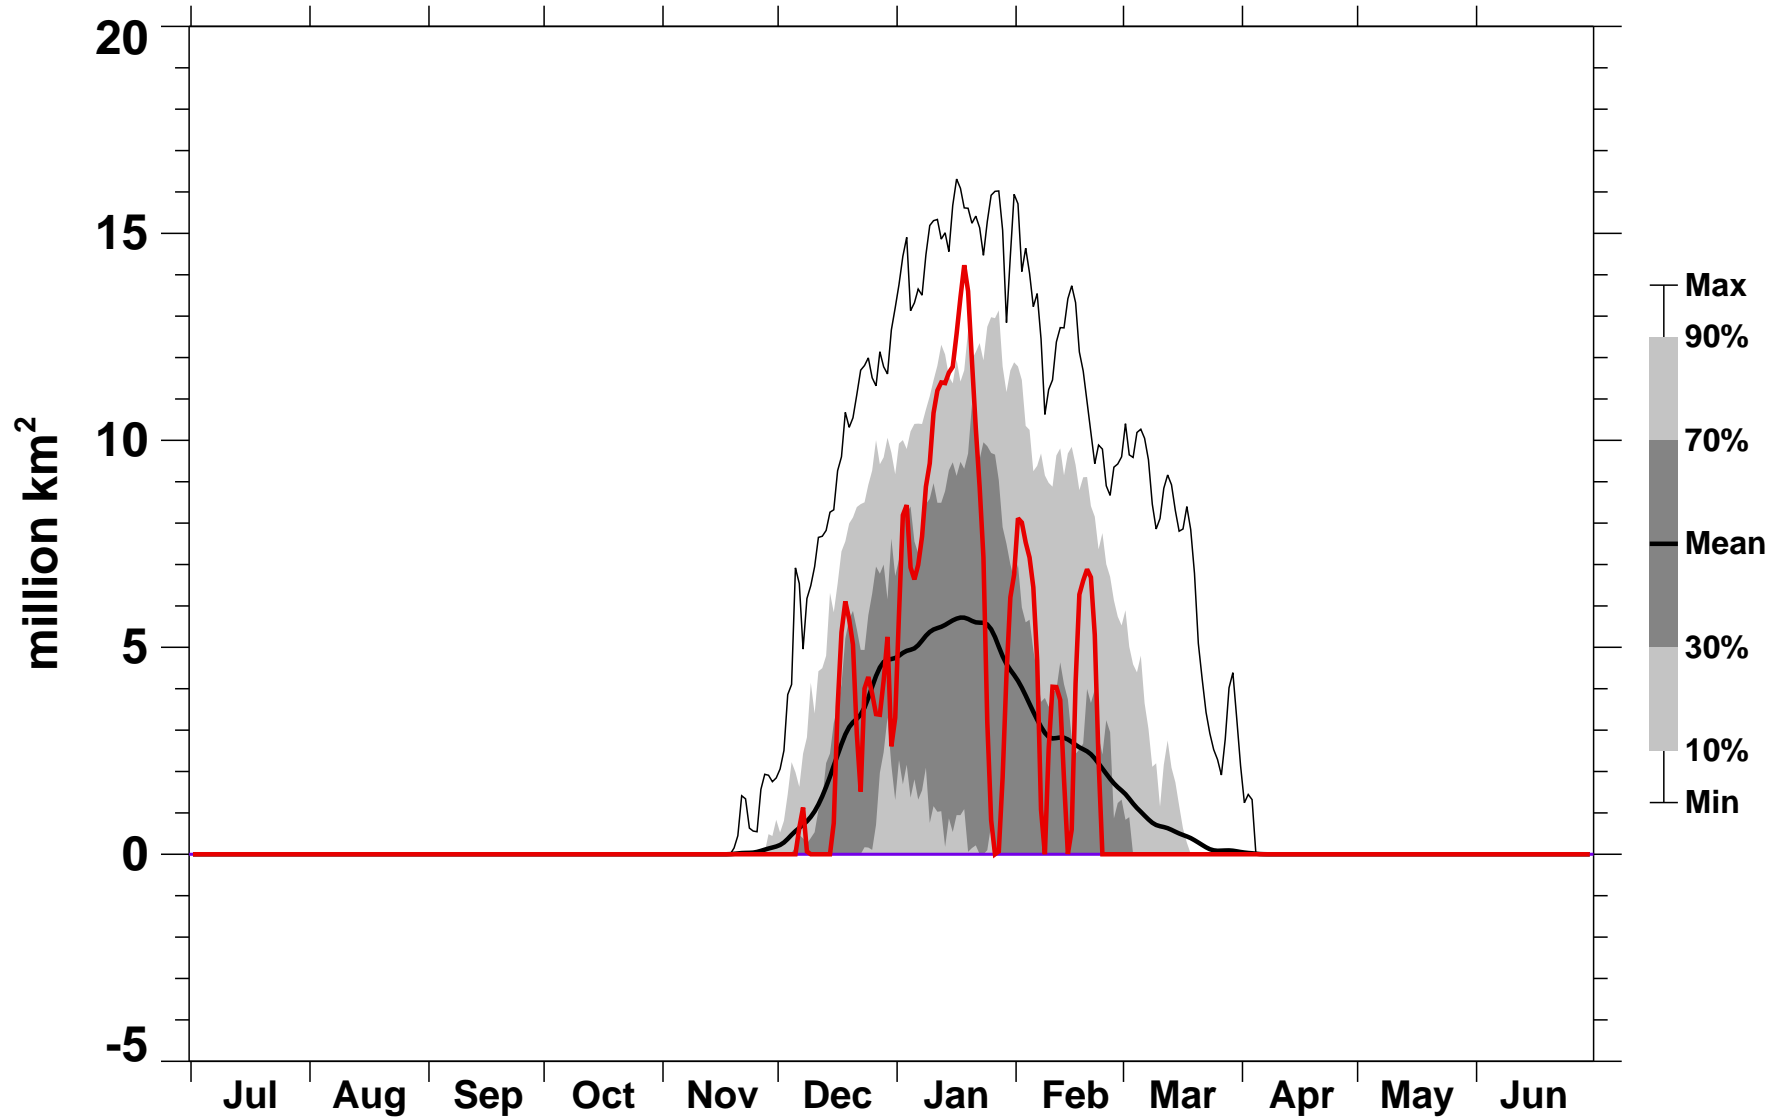

# NH PSC NAT Area 460 K MERRA2

1978/1979–2022/2023

2007/2008