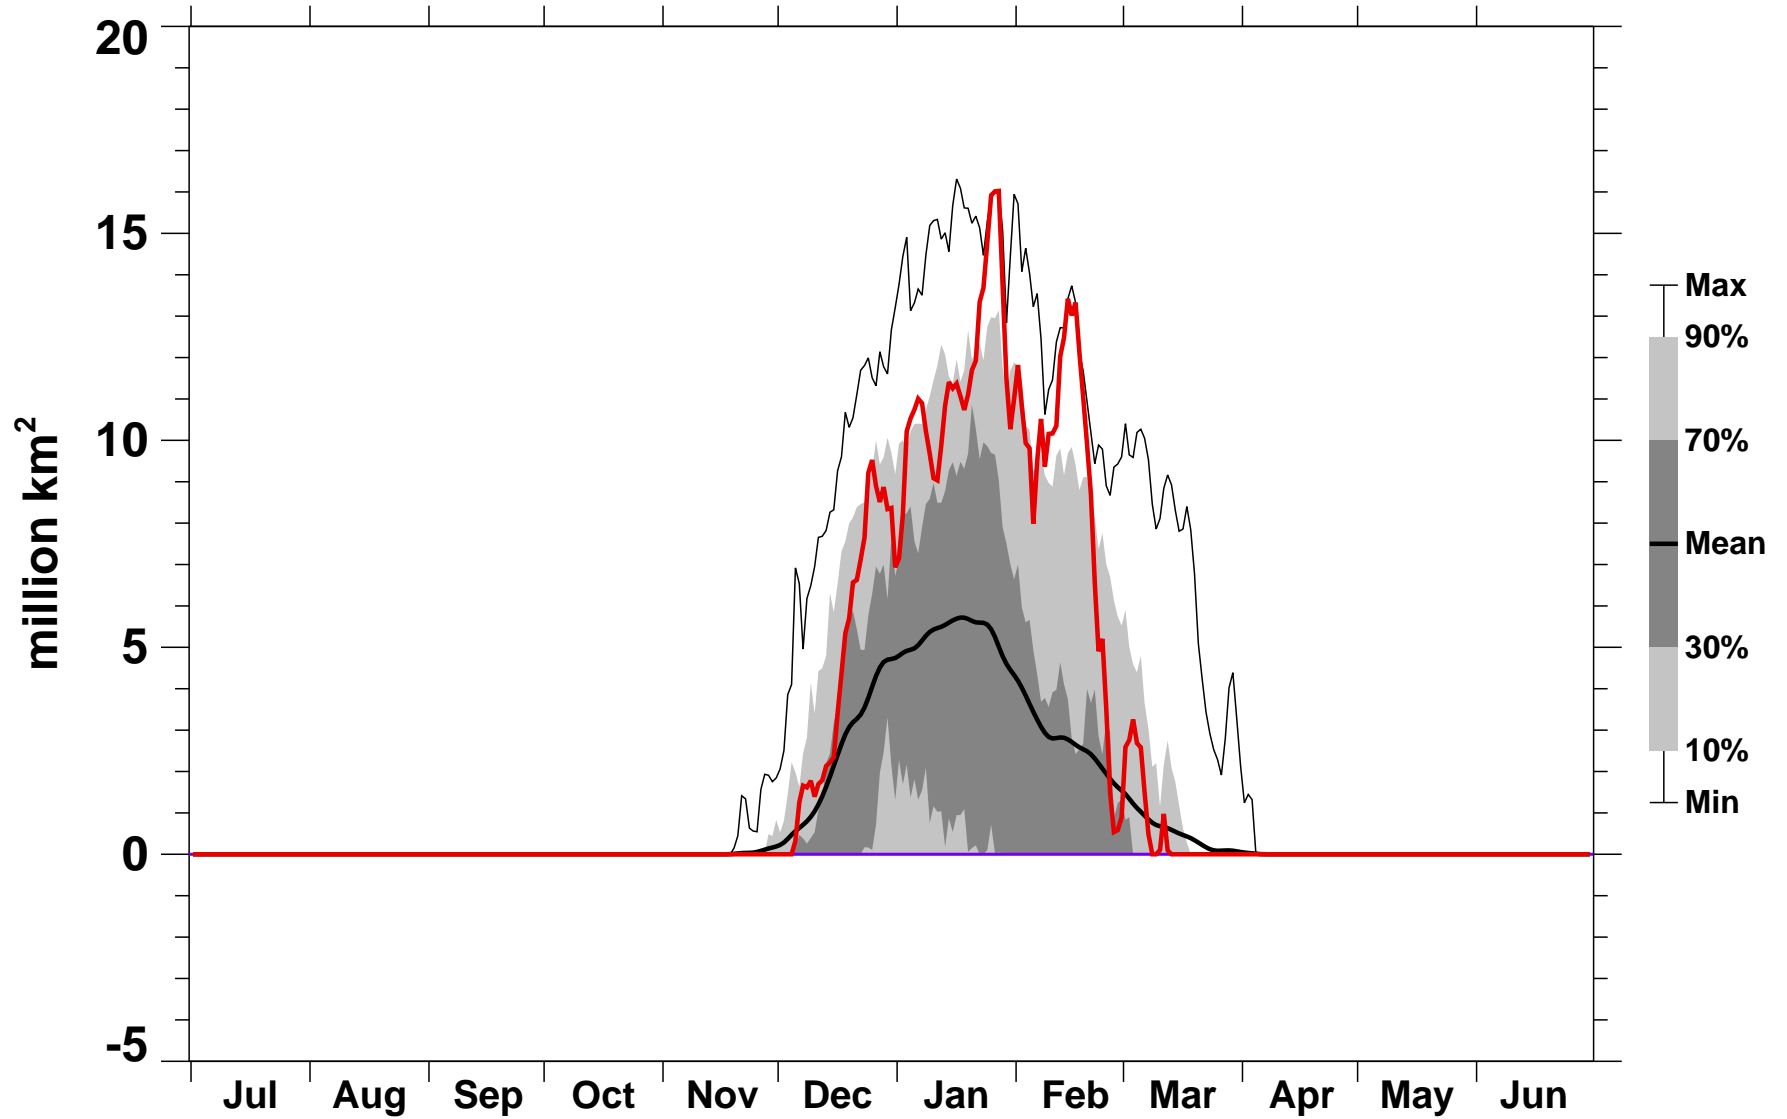

NH PSC NAT Area 460 K MERRA2

1978/1979-2022/2023

2004/2005