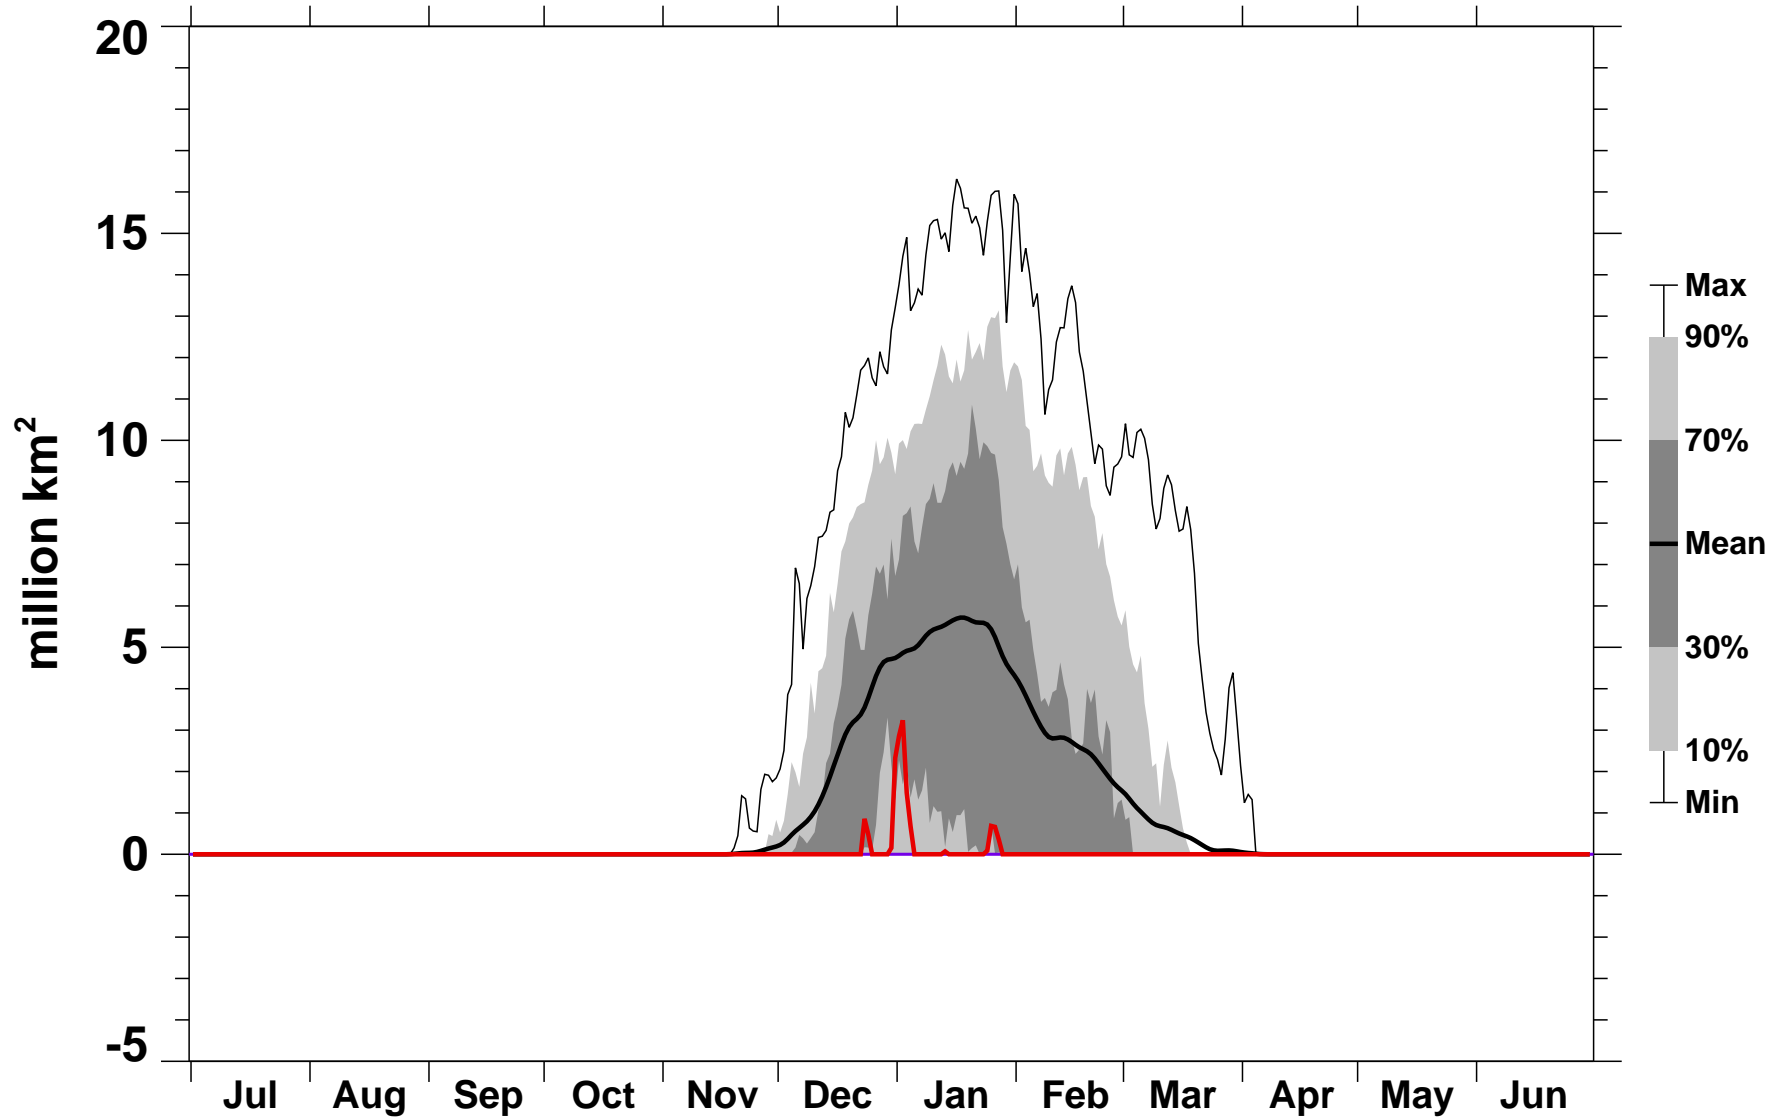

NH PSC NAT Area 460 K MERRA2

1978/1979–2022/2023

2003/2004