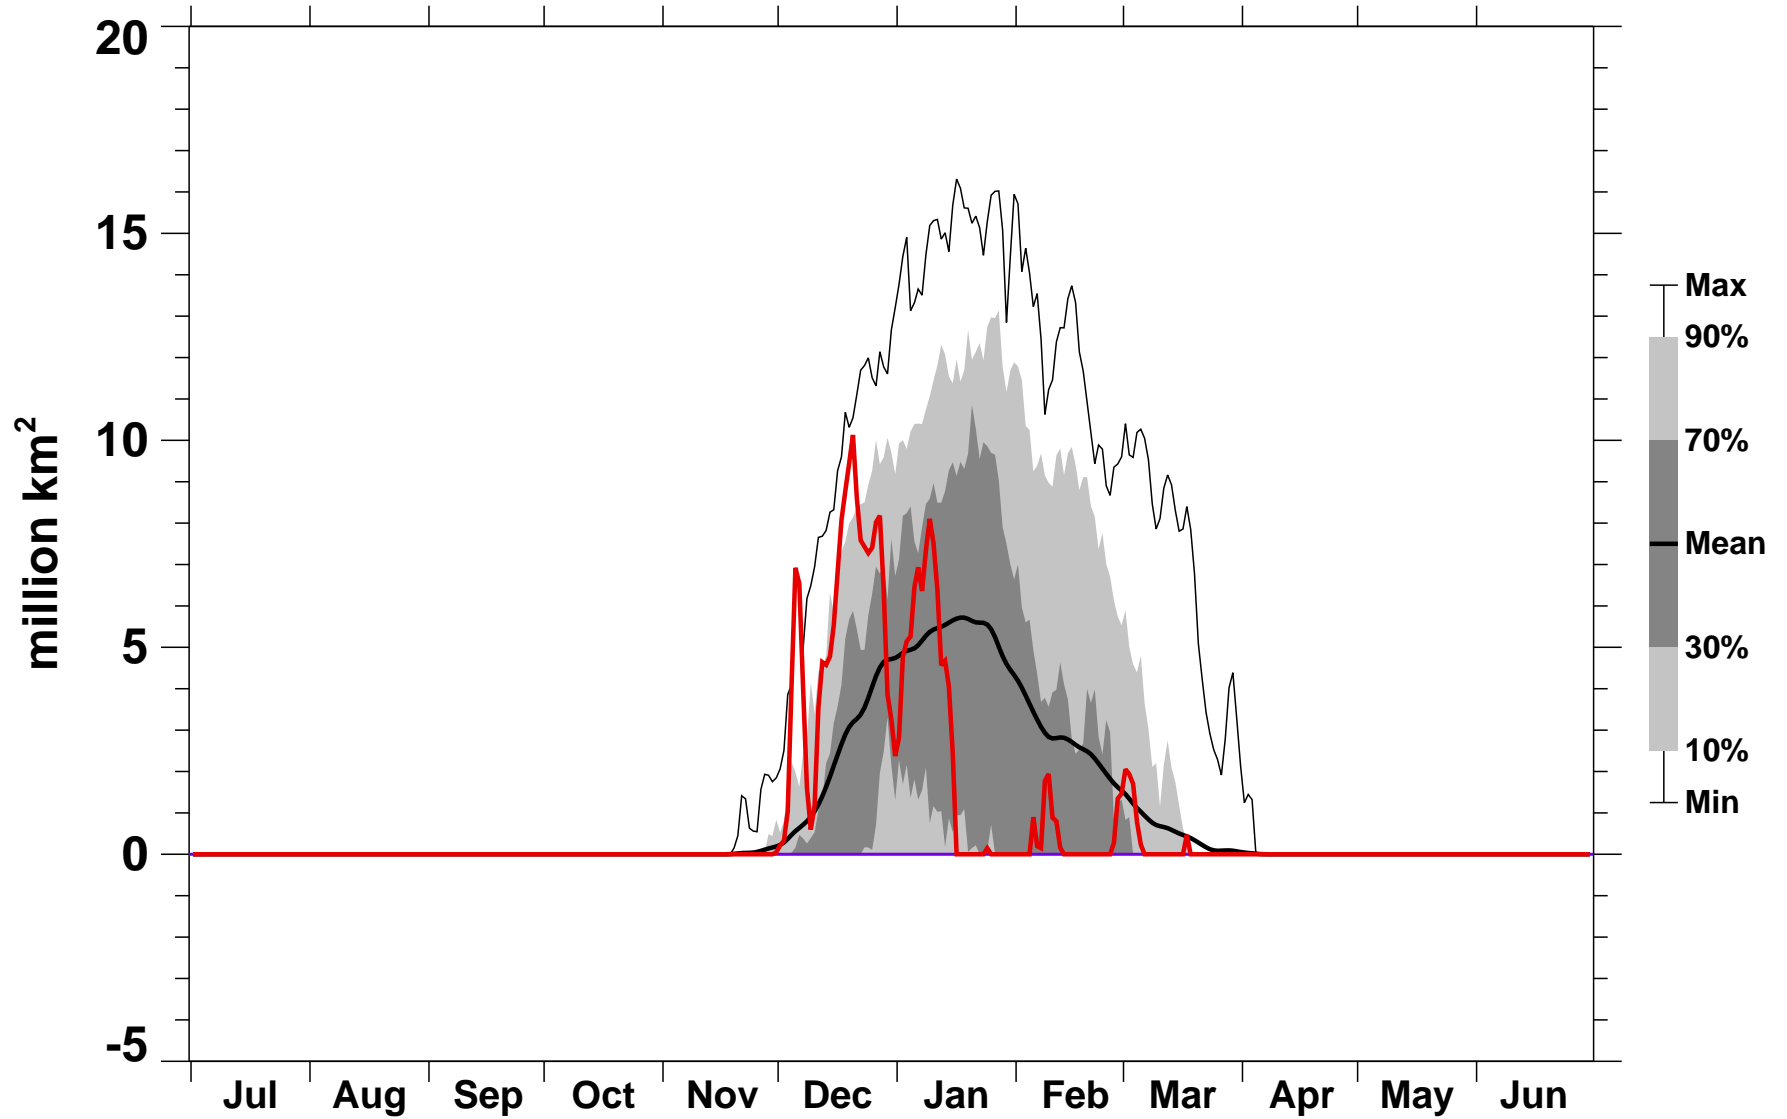

NH PSC NAT Area 460 K MERRA2

1978/1979–2022/2023

2002/2003