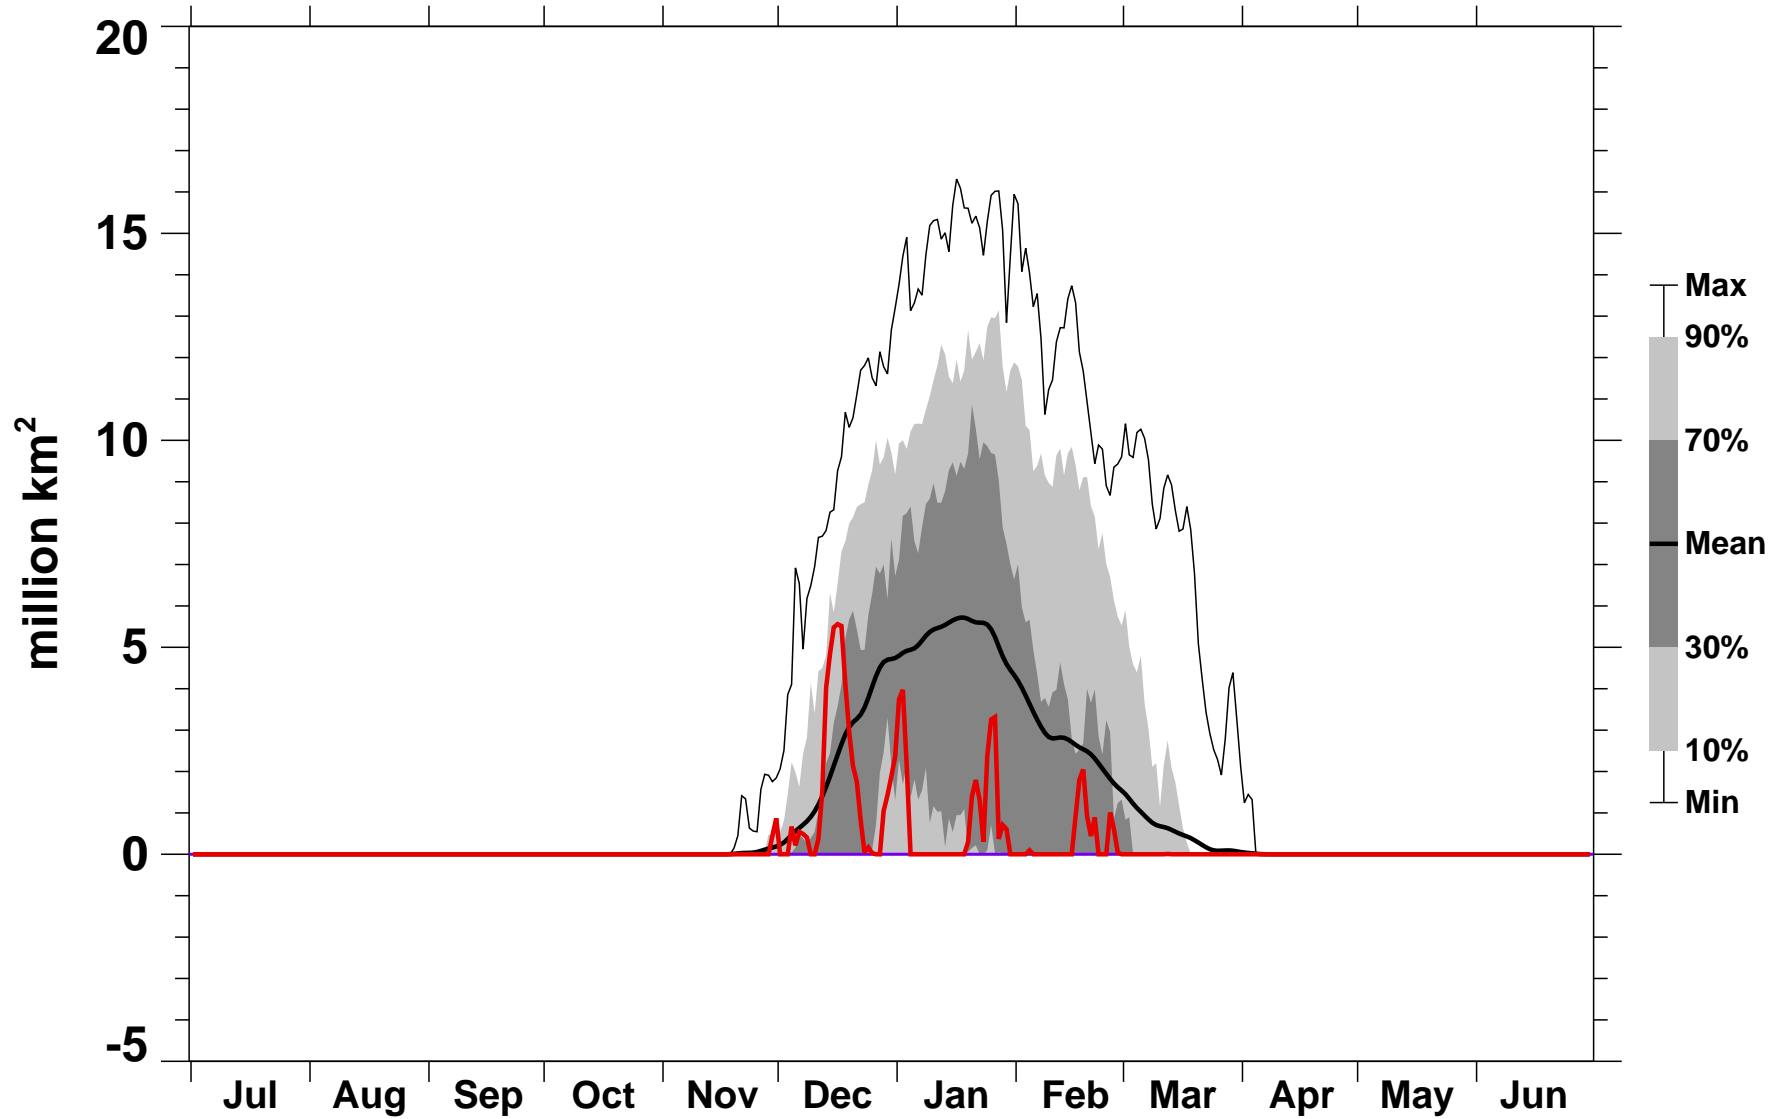

NH PSC NAT Area 460 K MERRA2

1978/1979–2022/2023

1997/1998