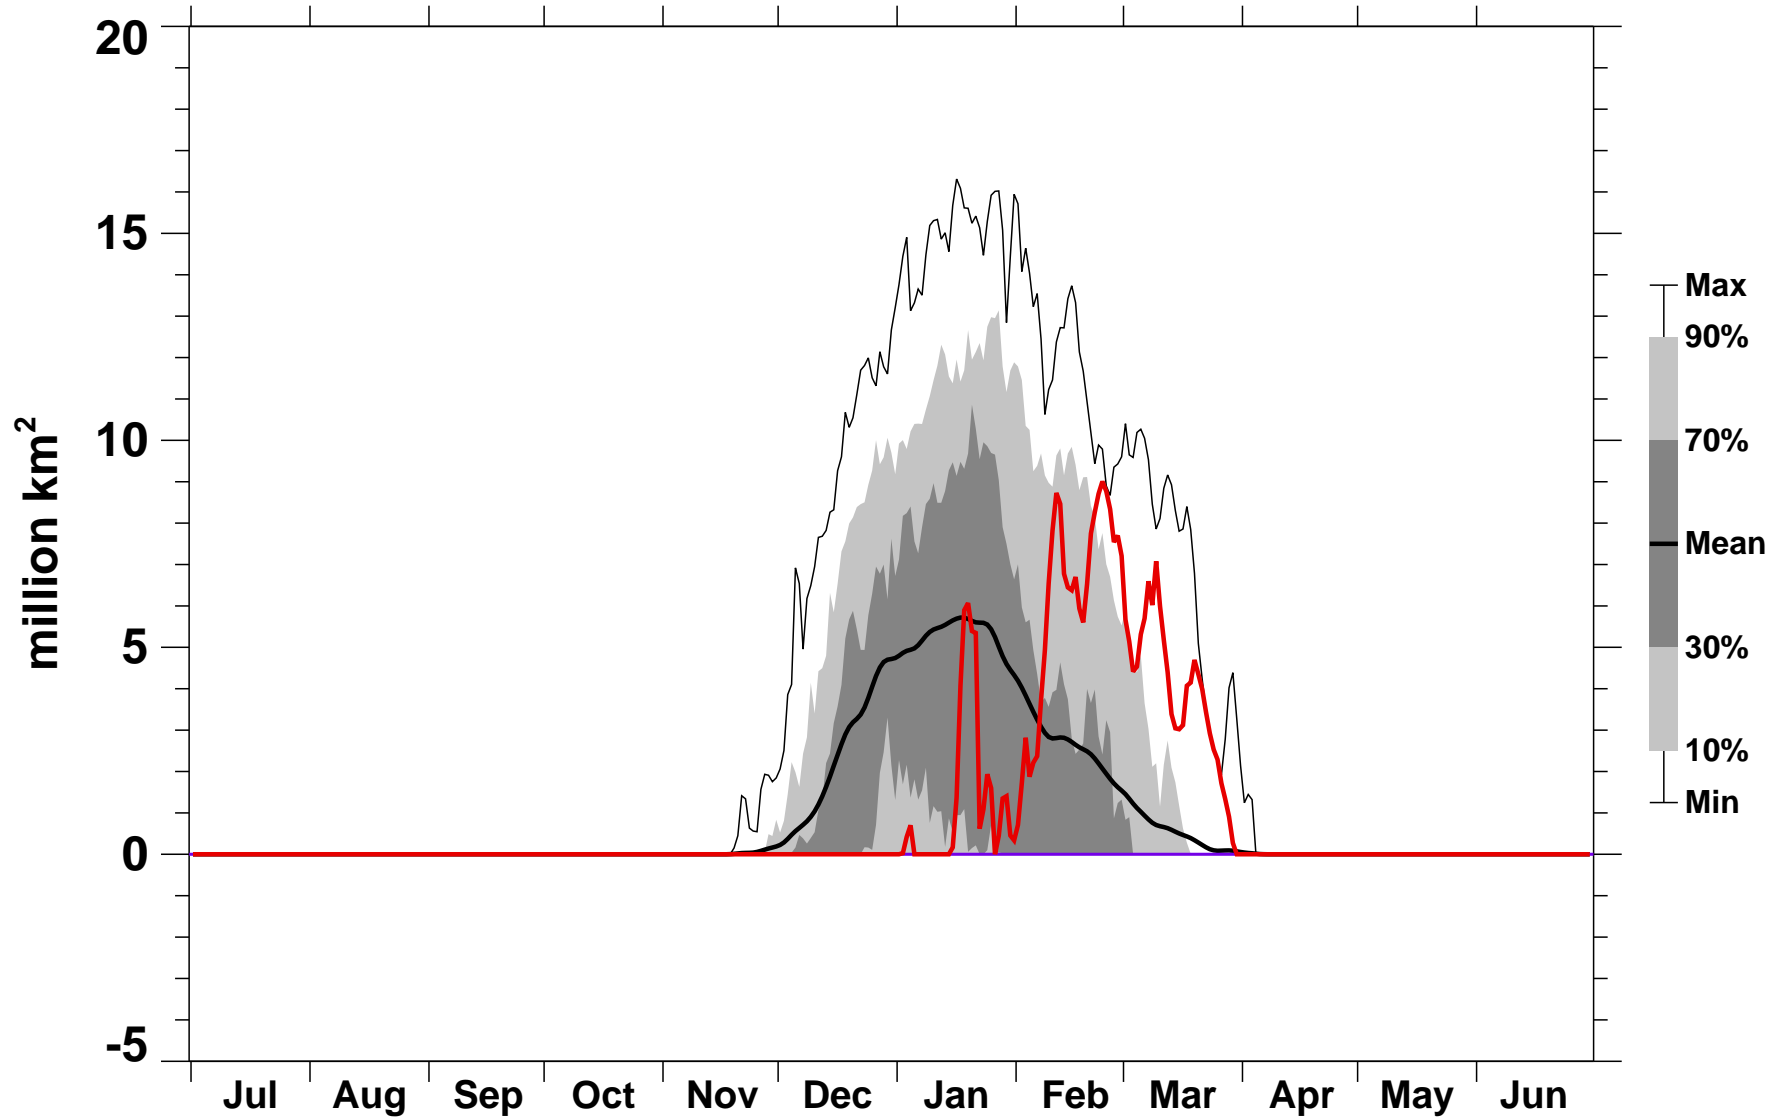

NH PSC NAT Area 460 K MERRA2

1978/1979–2022/2023

1996/1997