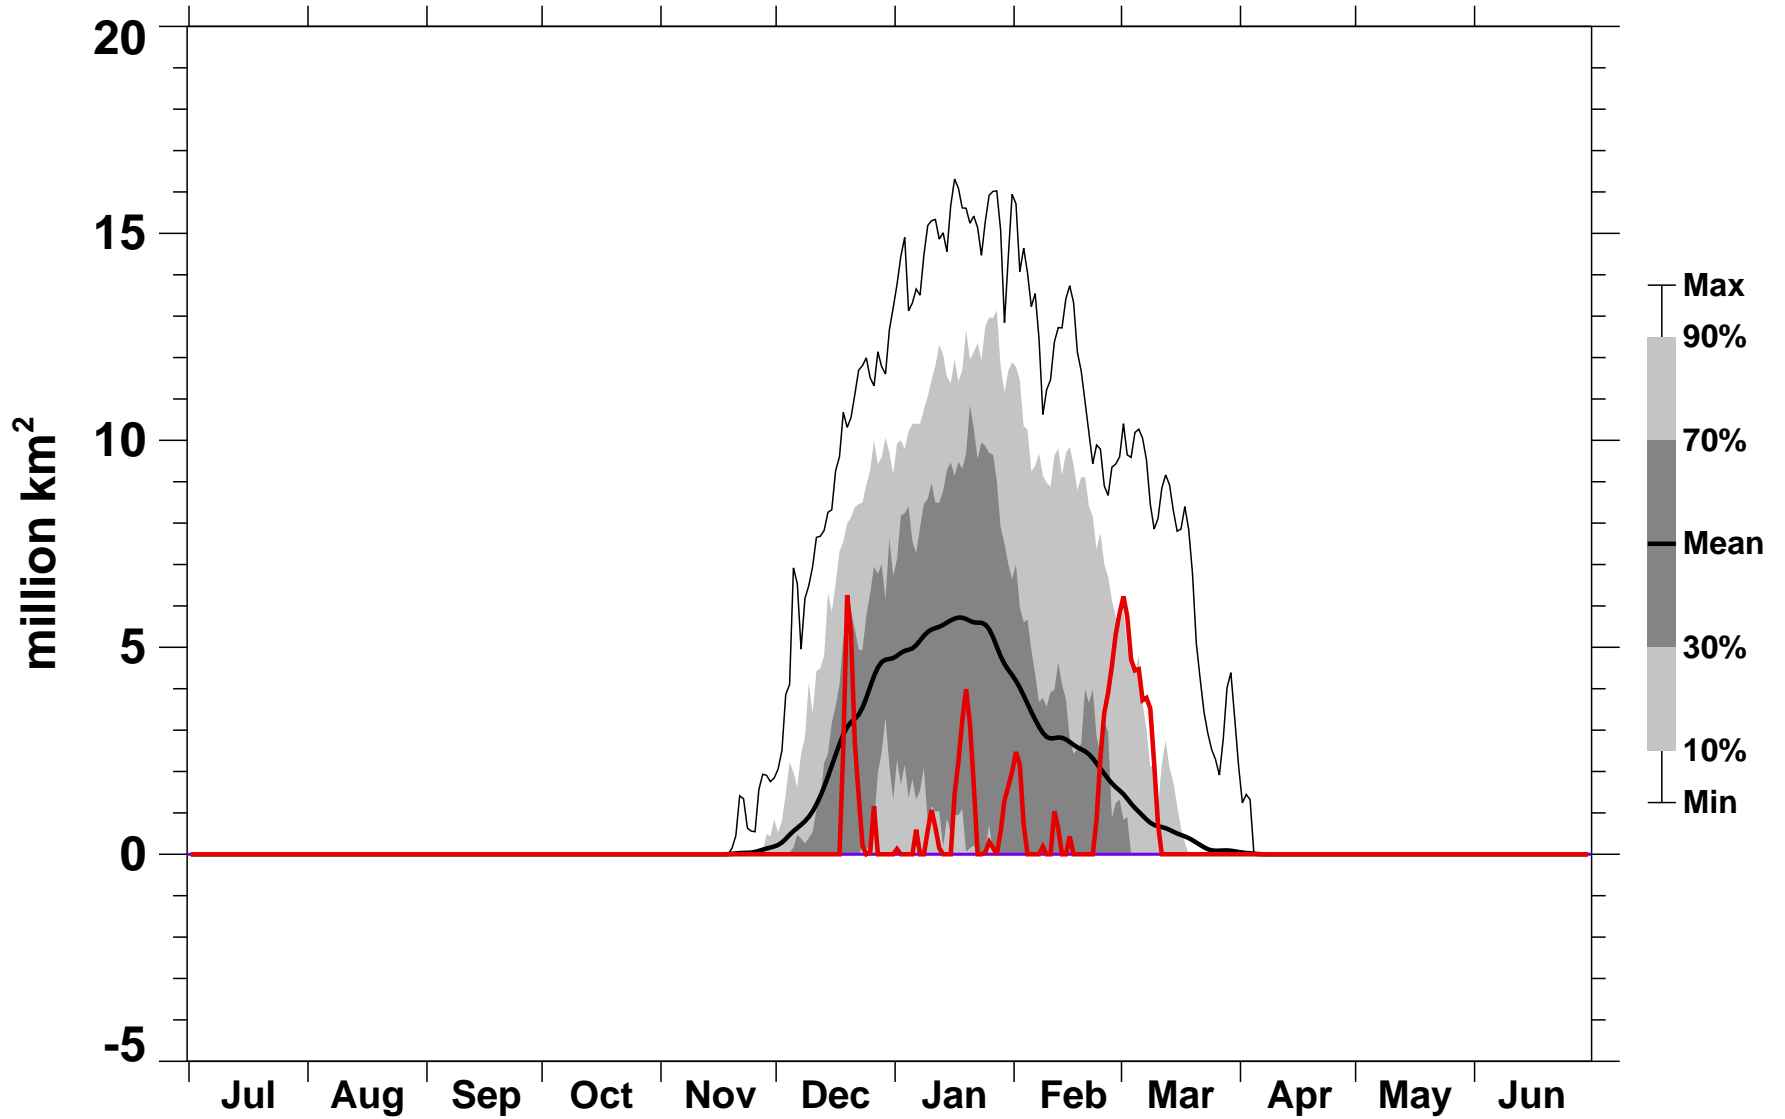

NH PSC NAT Area 460 K MERRA2

1978/1979–2022/2023

1993/1994