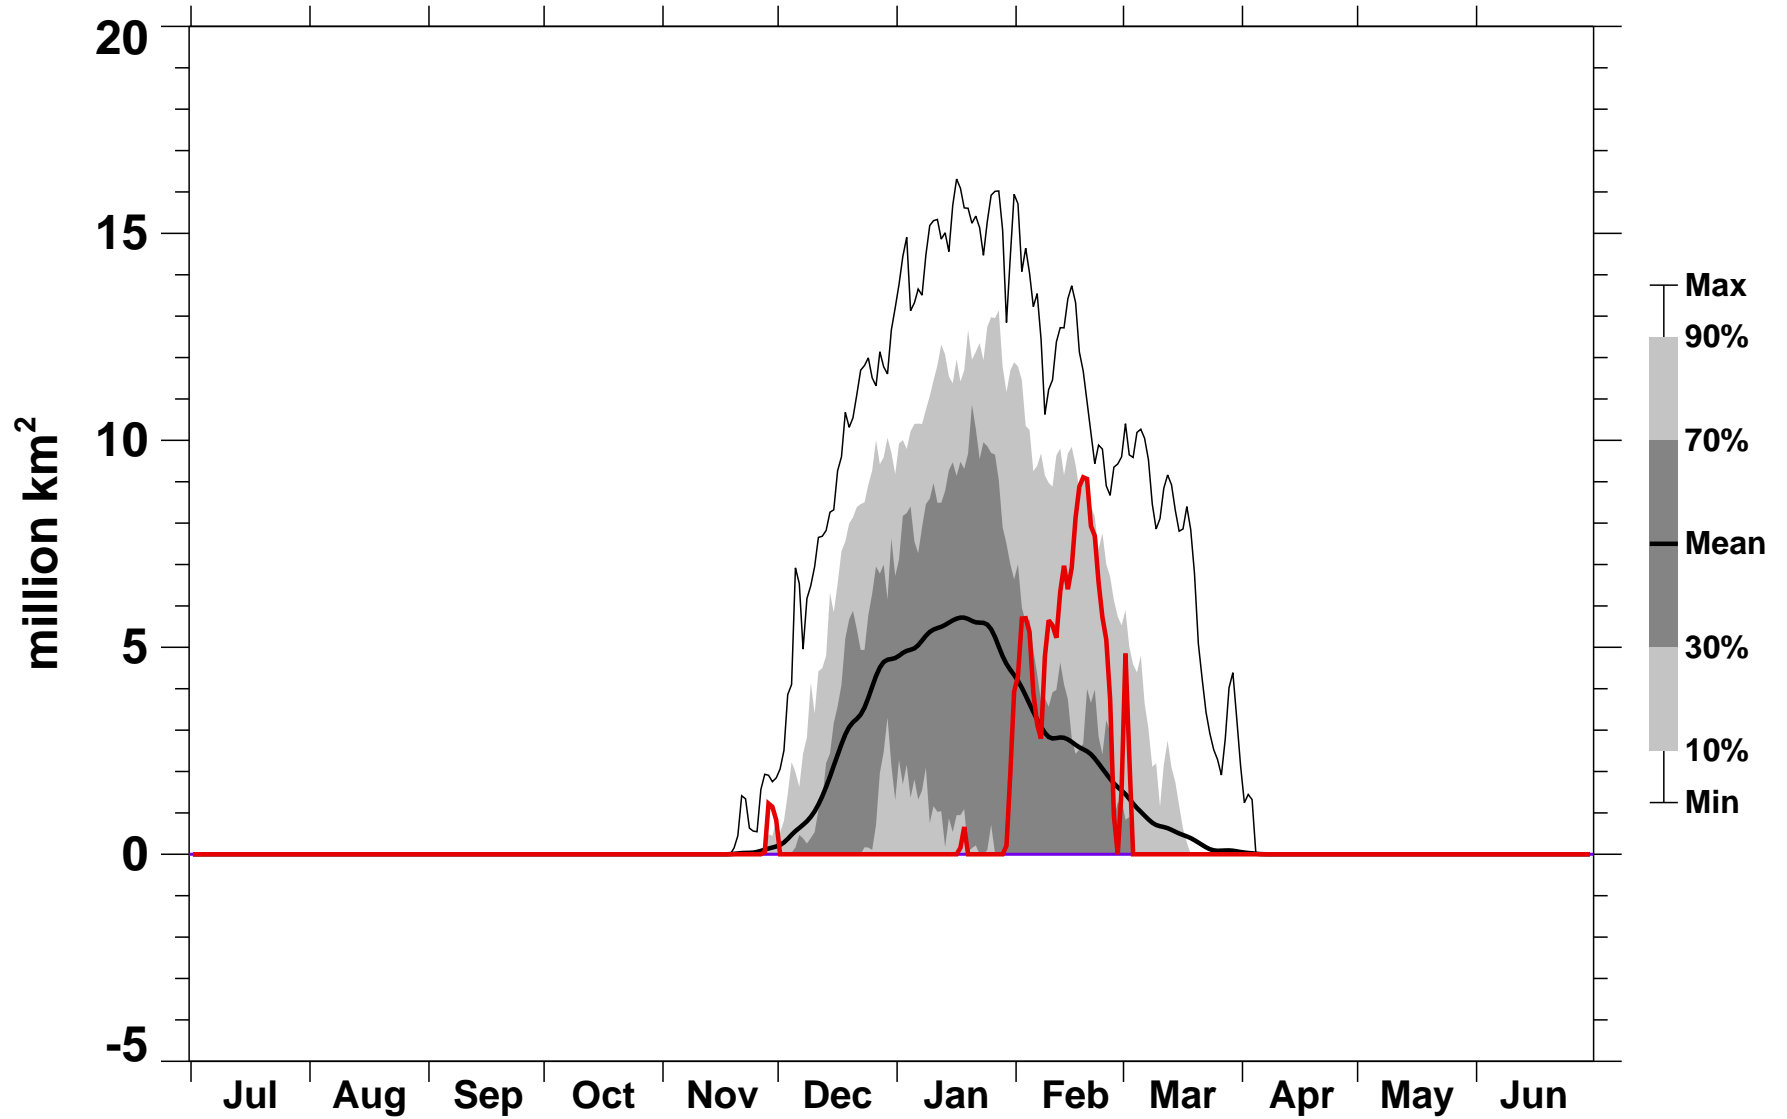

NH PSC NAT Area 460 K MERRA2

1978/1979–2022/2023

1987/1988