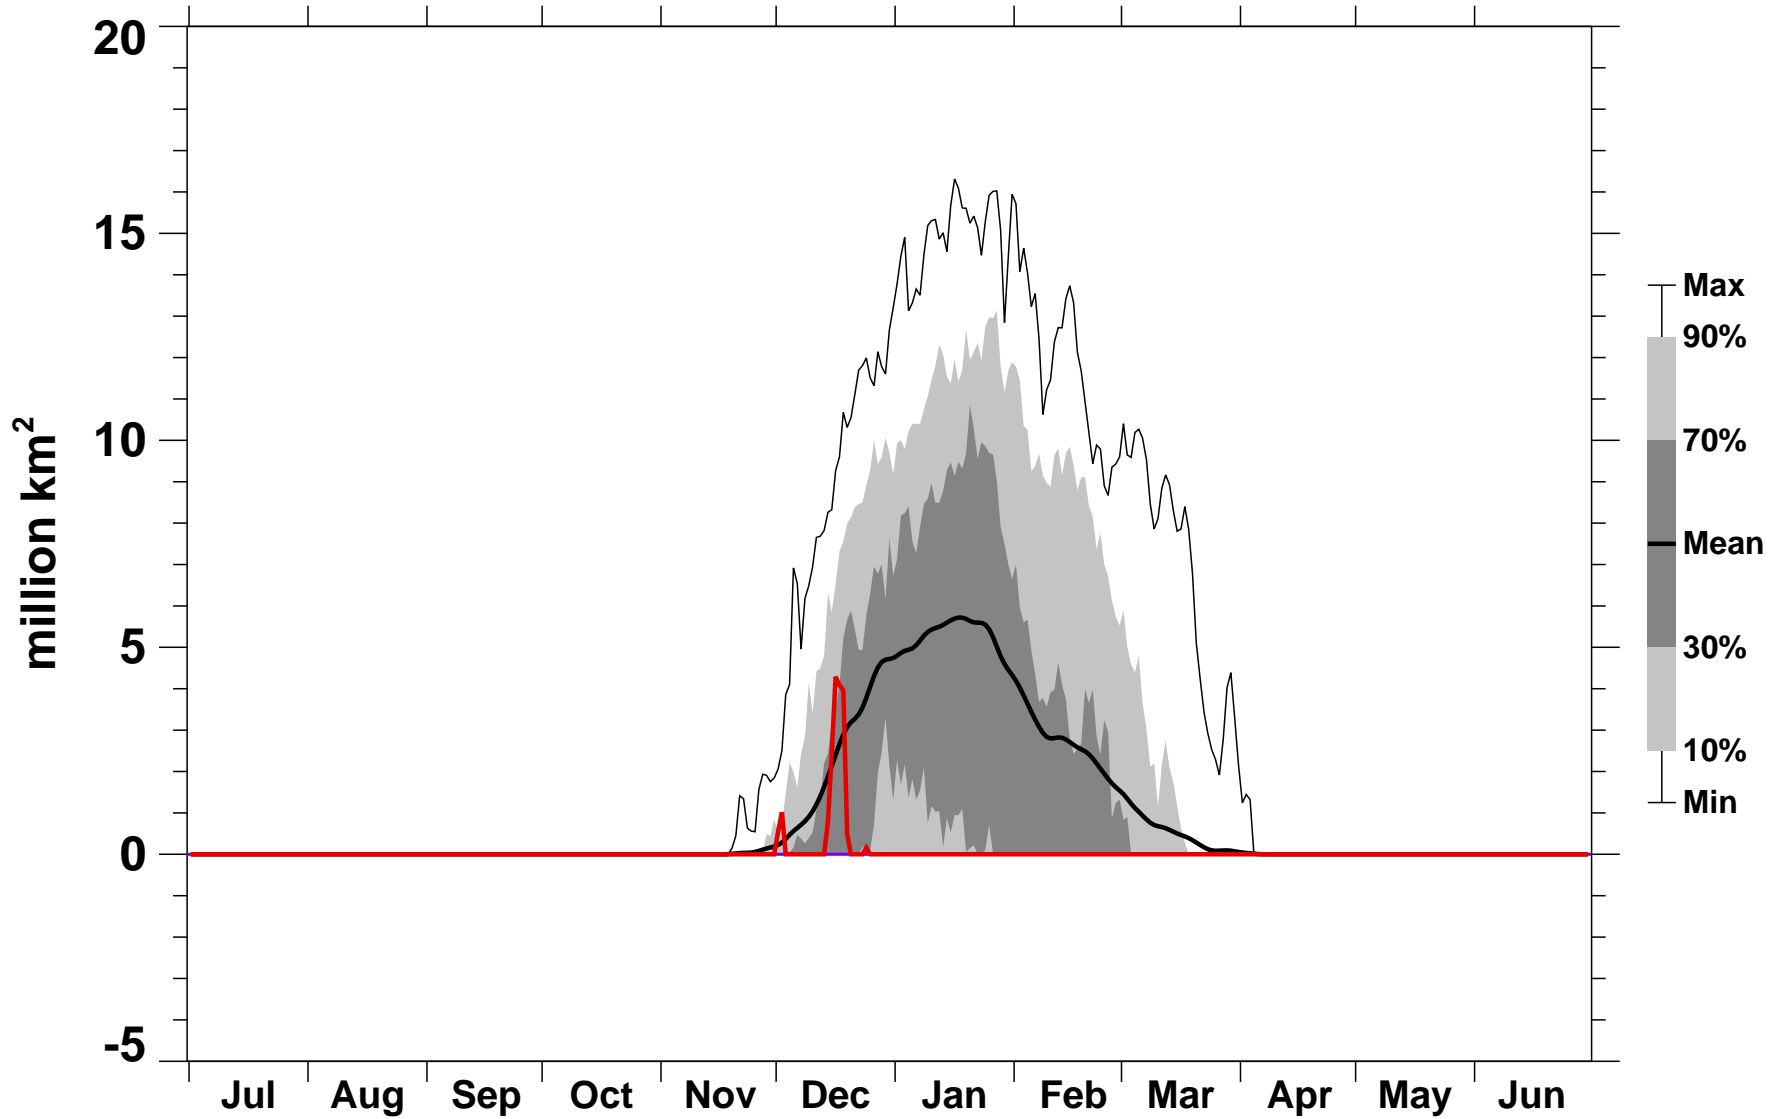

# NH PSC NAT Area 460 K MERRA2

1978/1979–2022/2023

1984/1985