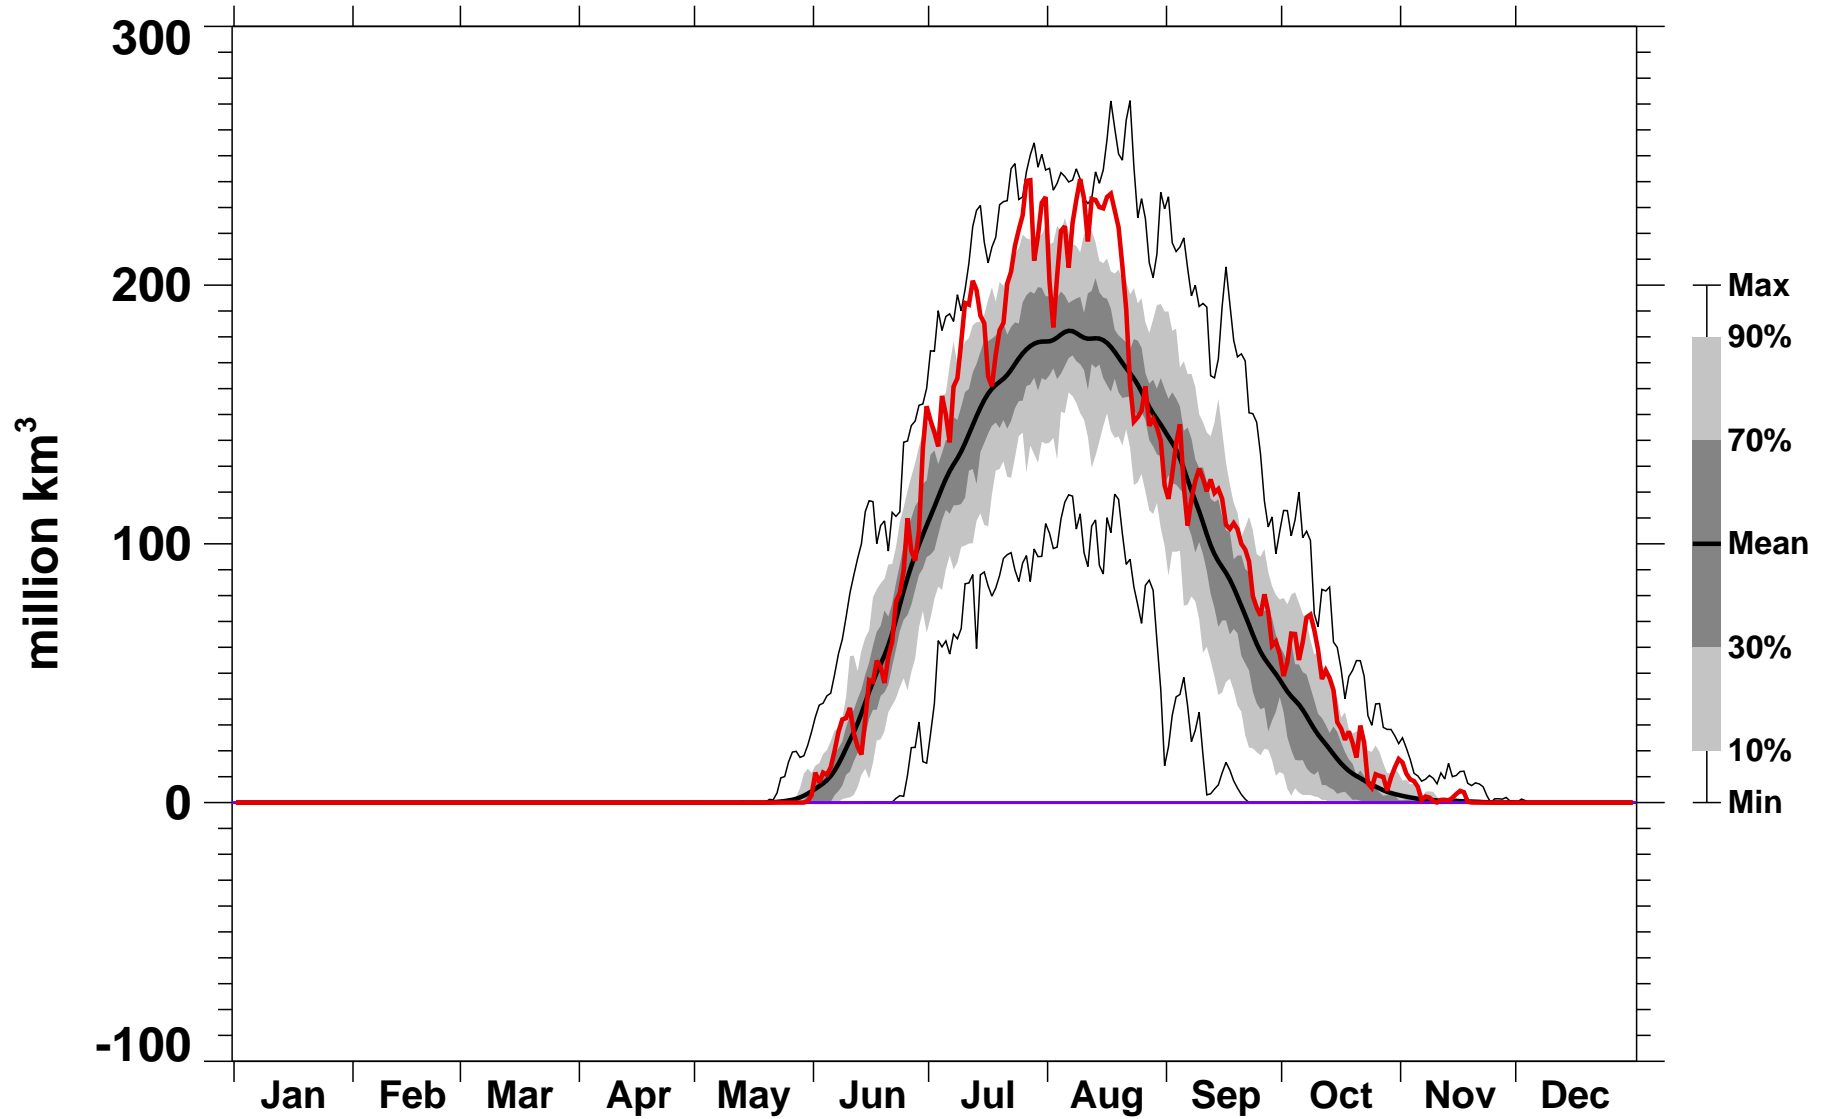

# SH PSC Ice Volume MERRA2

1979–2023

1993