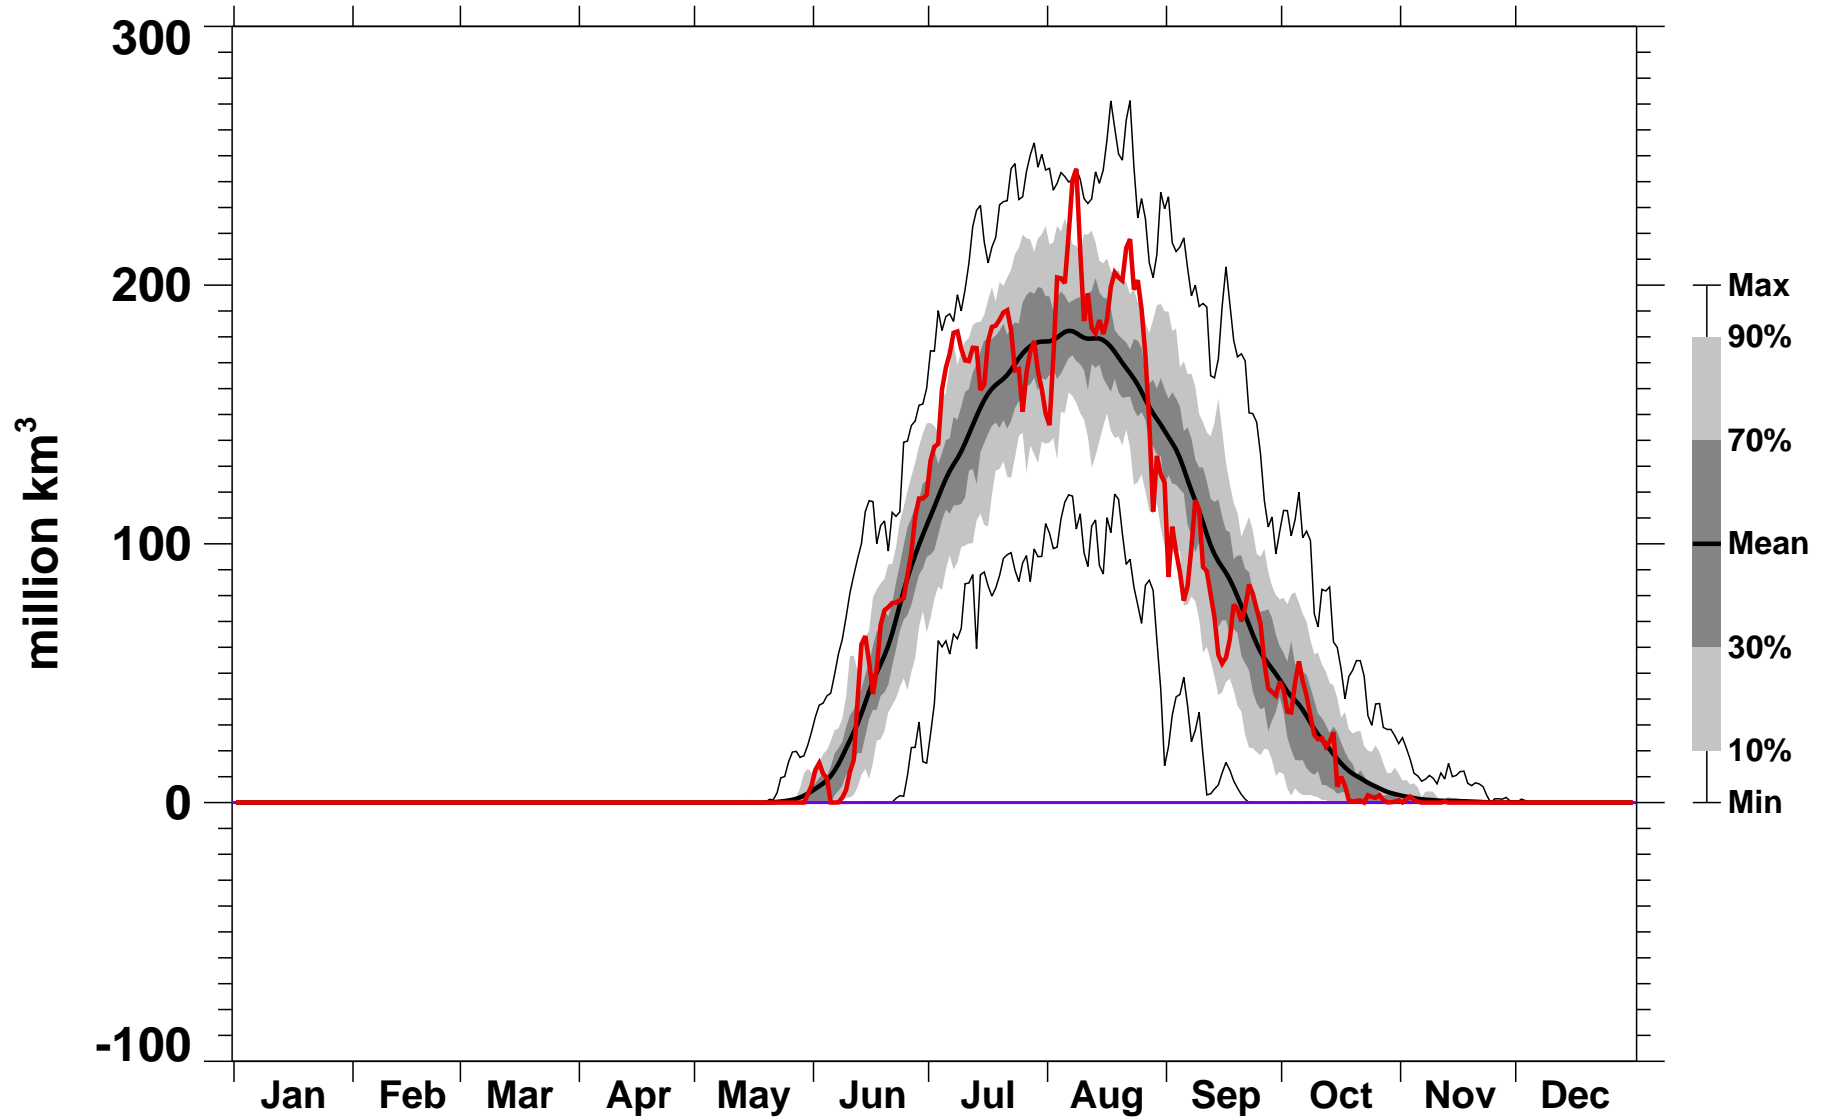

SH PSC Ice Volume MERRA2

1979–2023

1992