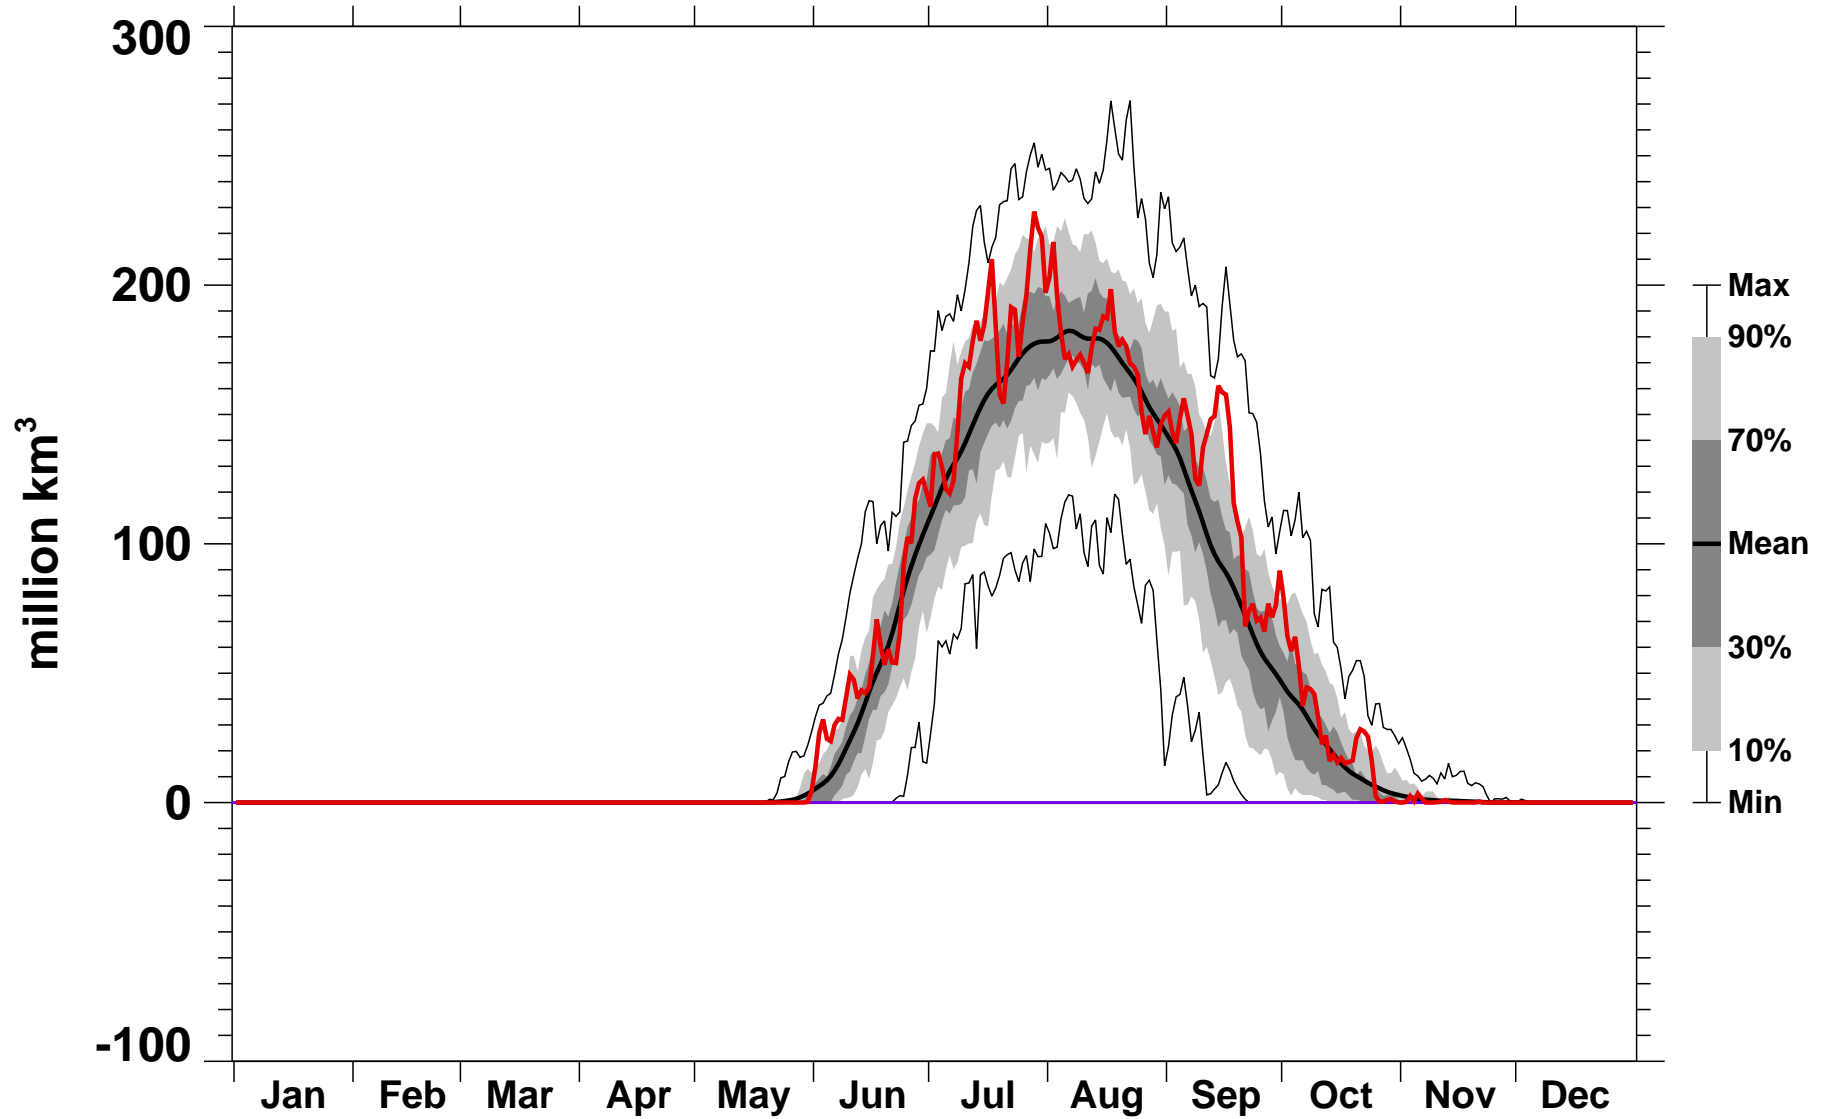

SH PSC Ice Volume MERRA2

1979-2023

1987