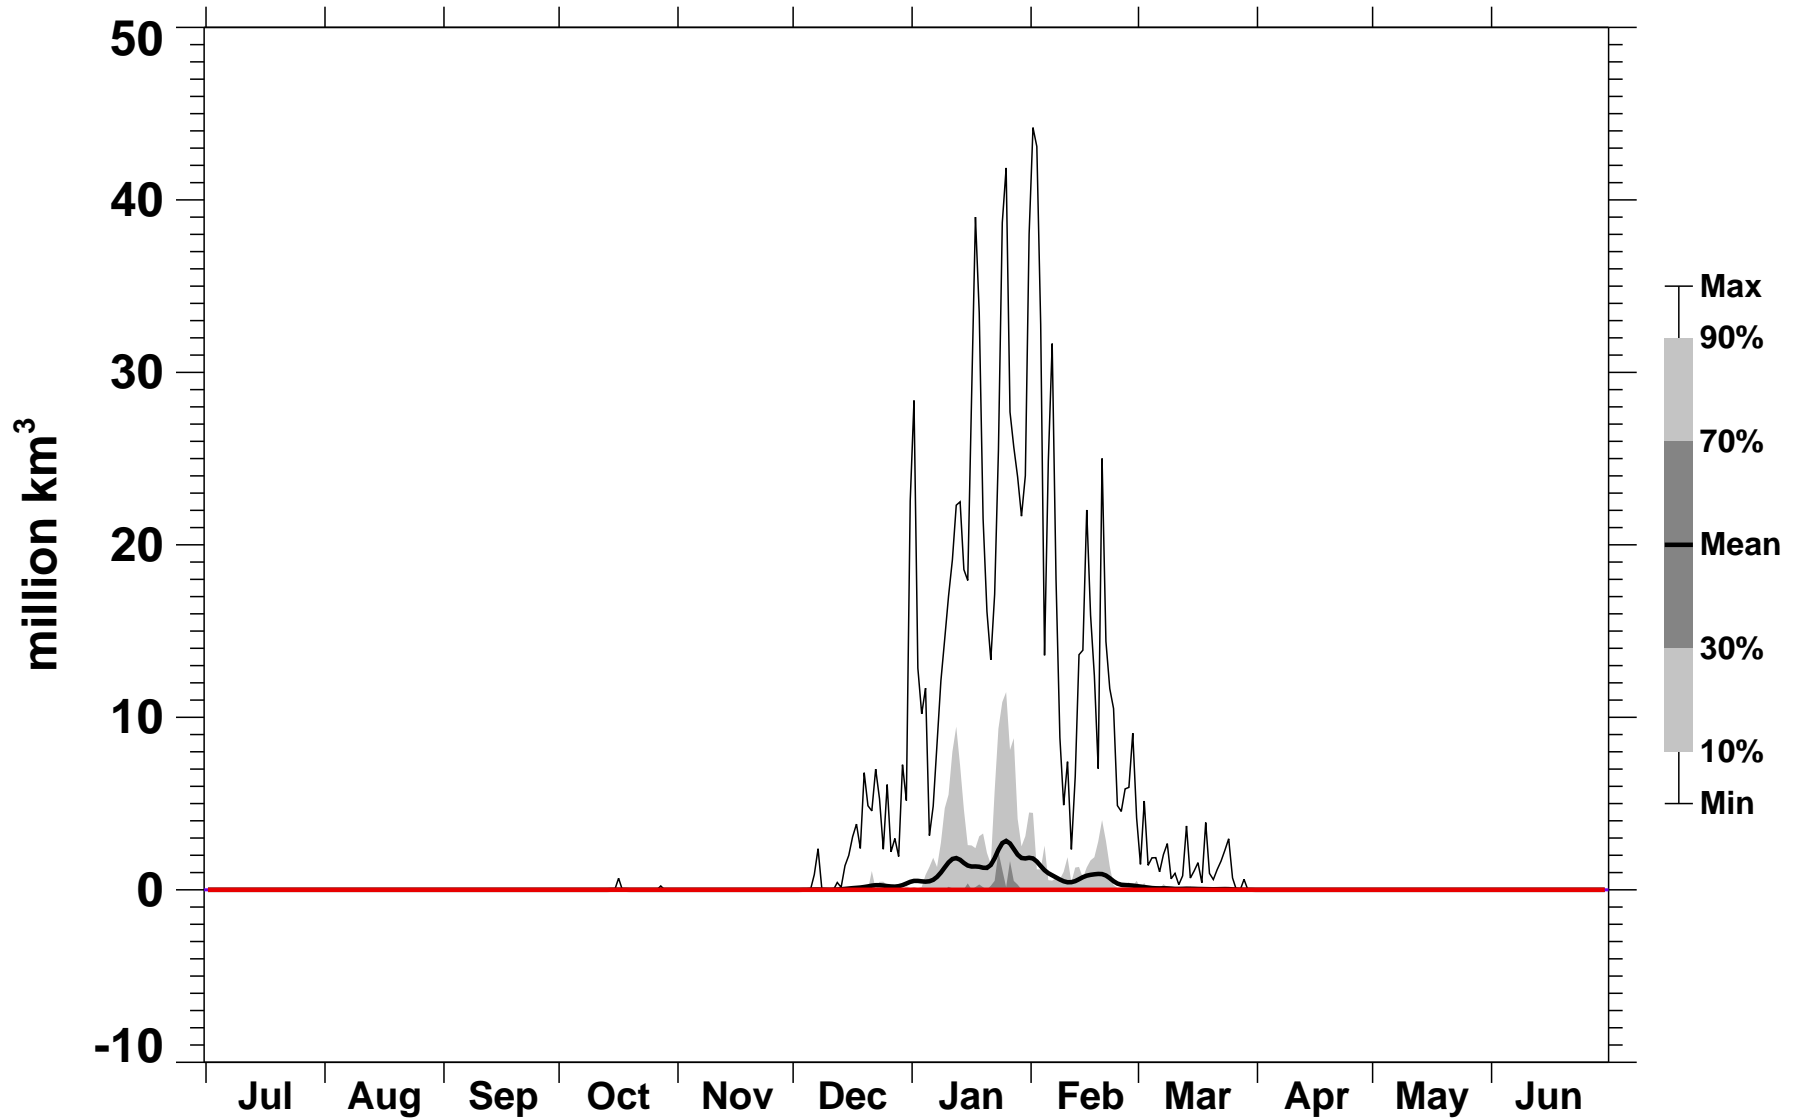

NH PSC Ice Volume MERRA2

1978/1979–2022/2023

2018/2019