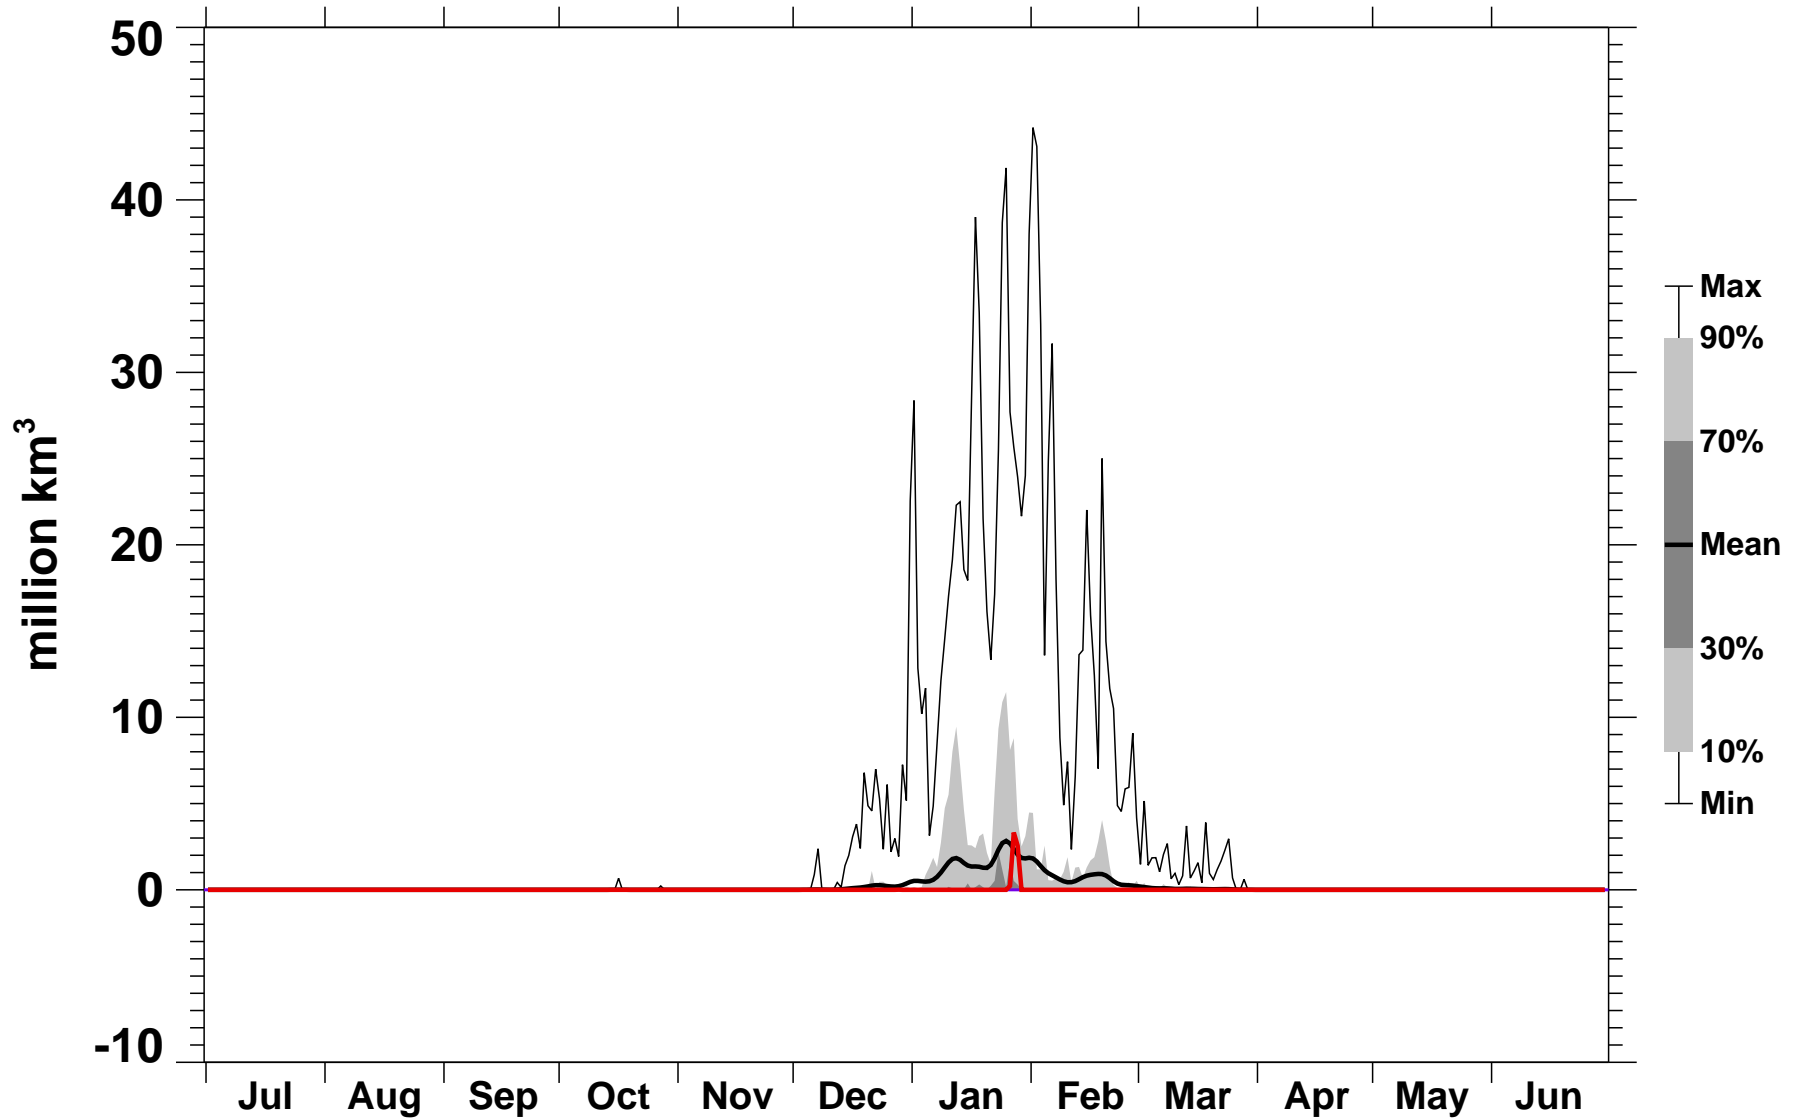

NH PSC Ice Volume MERRA2

1978/1979–2022/2023

2016/2017