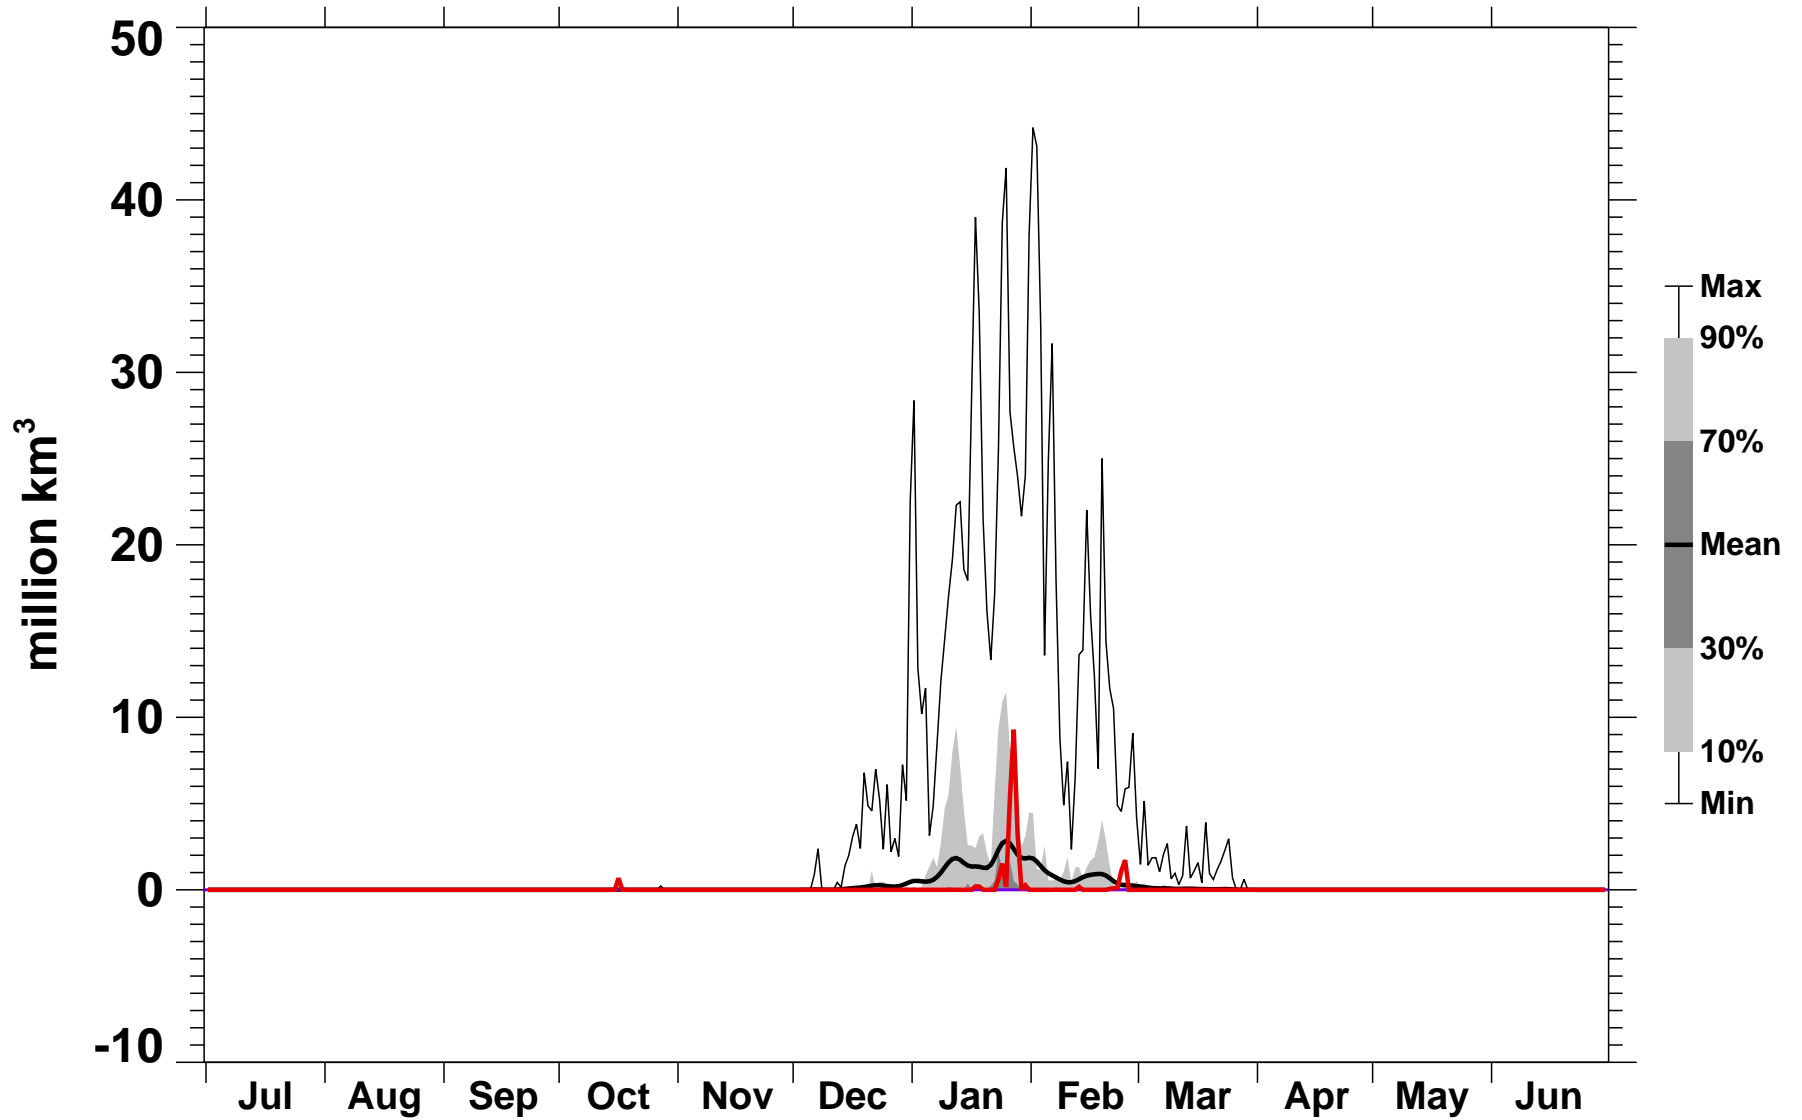

NH PSC Ice Volume MERRA2

1978/1979–2022/2023

2013/2014