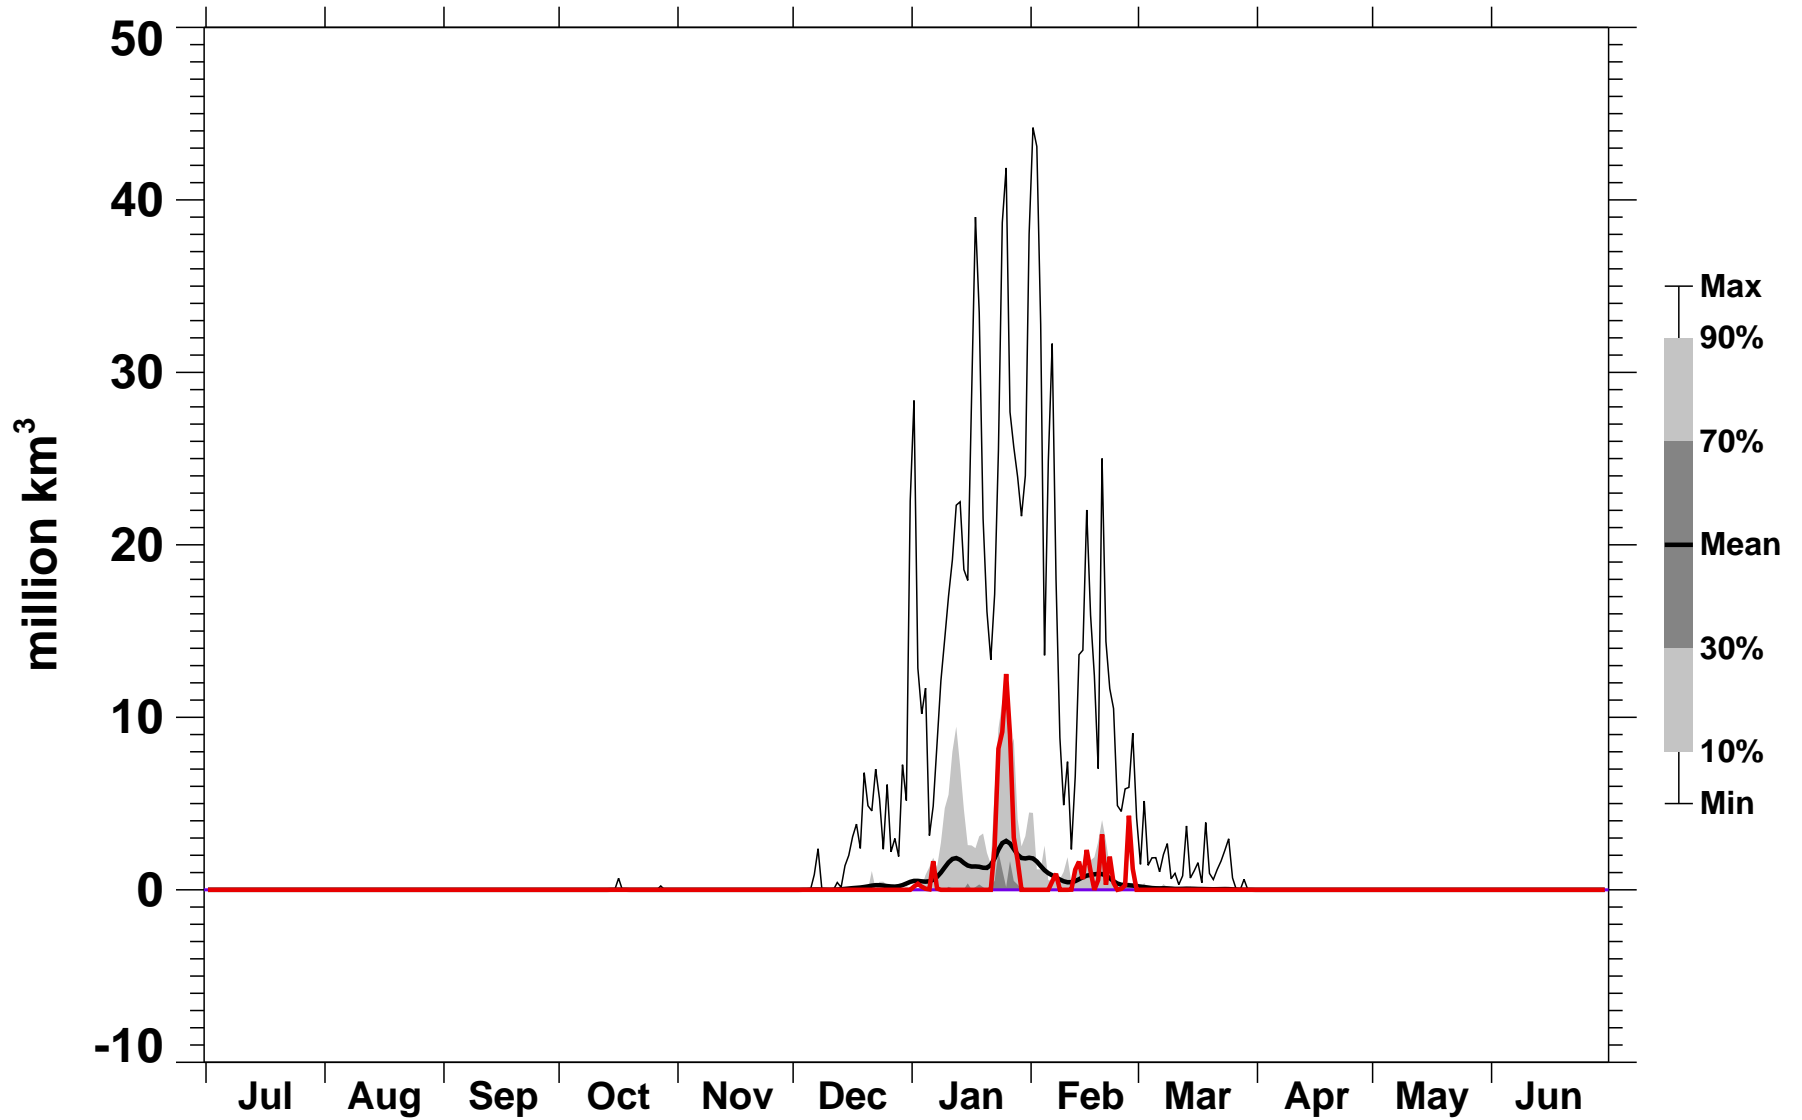

NH PSC Ice Volume MERRA2

1978/1979–2022/2023

2010/2011