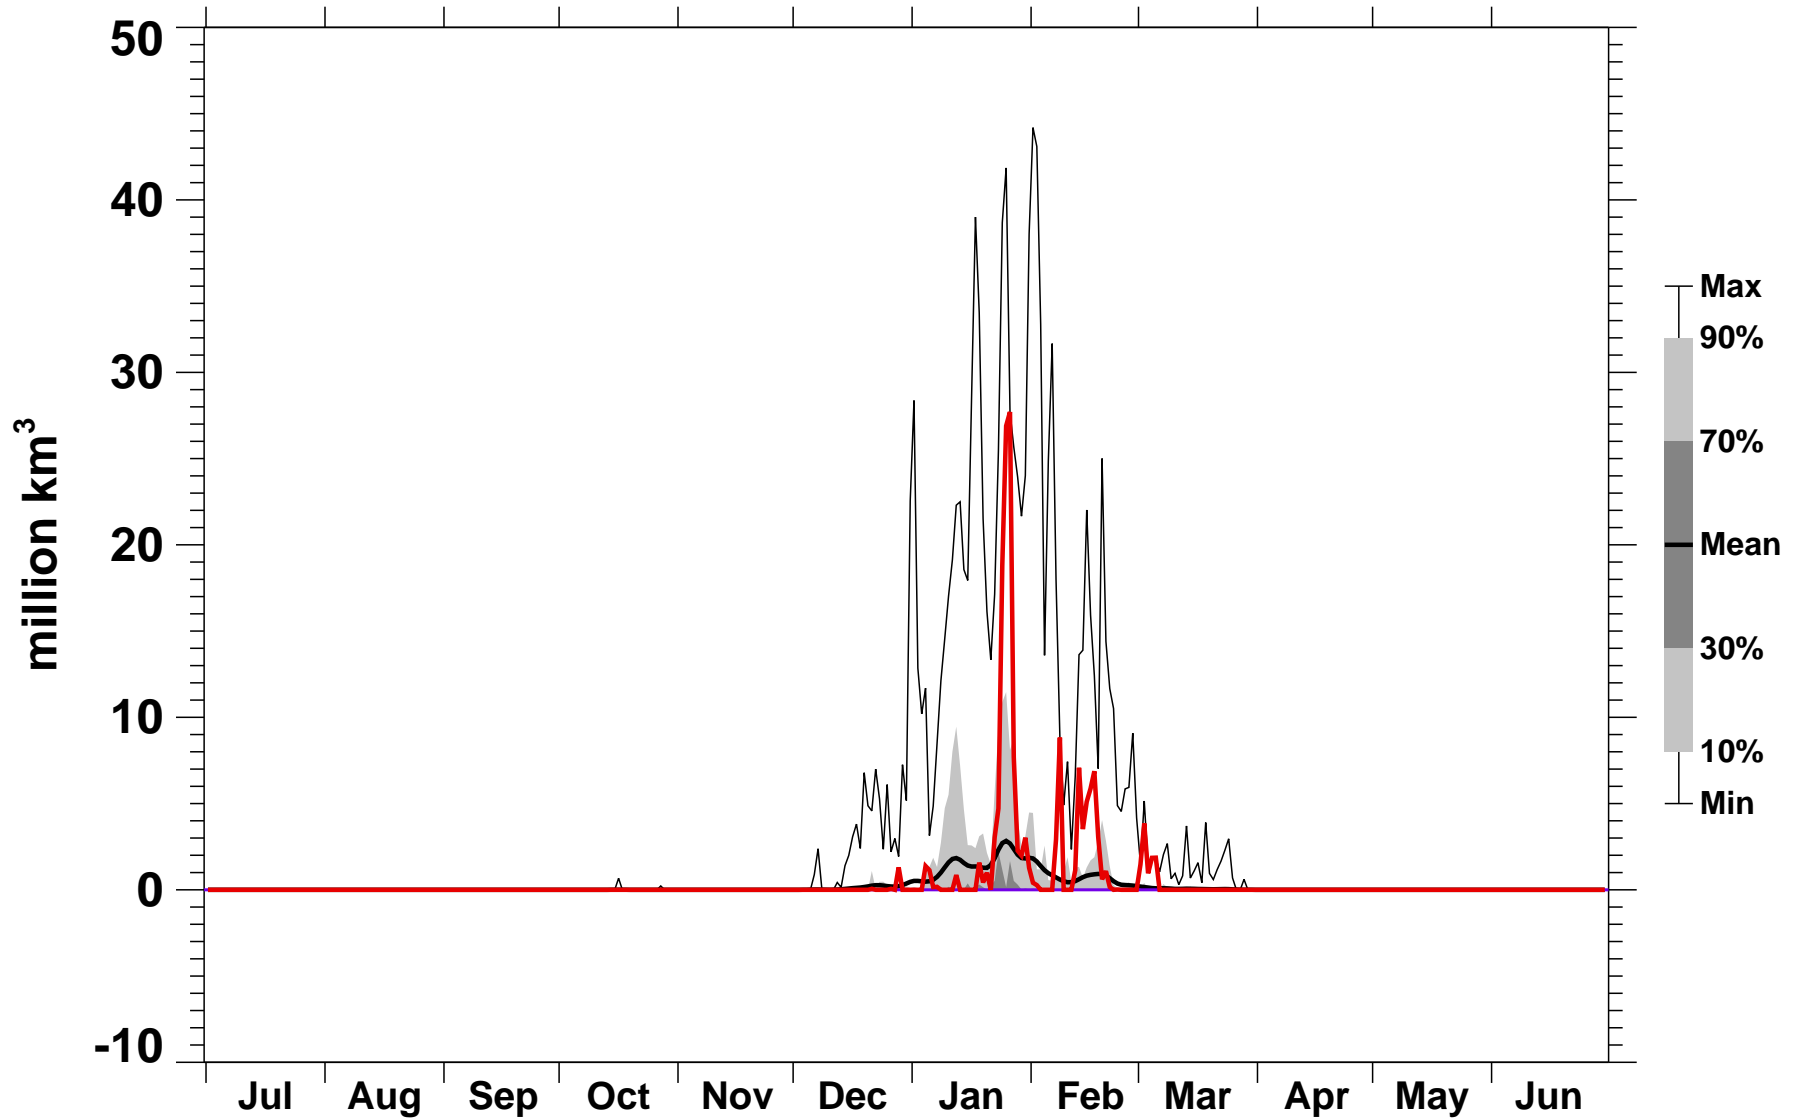

NH PSC Ice Volume MERRA2

1978/1979–2022/2023

2004/2005