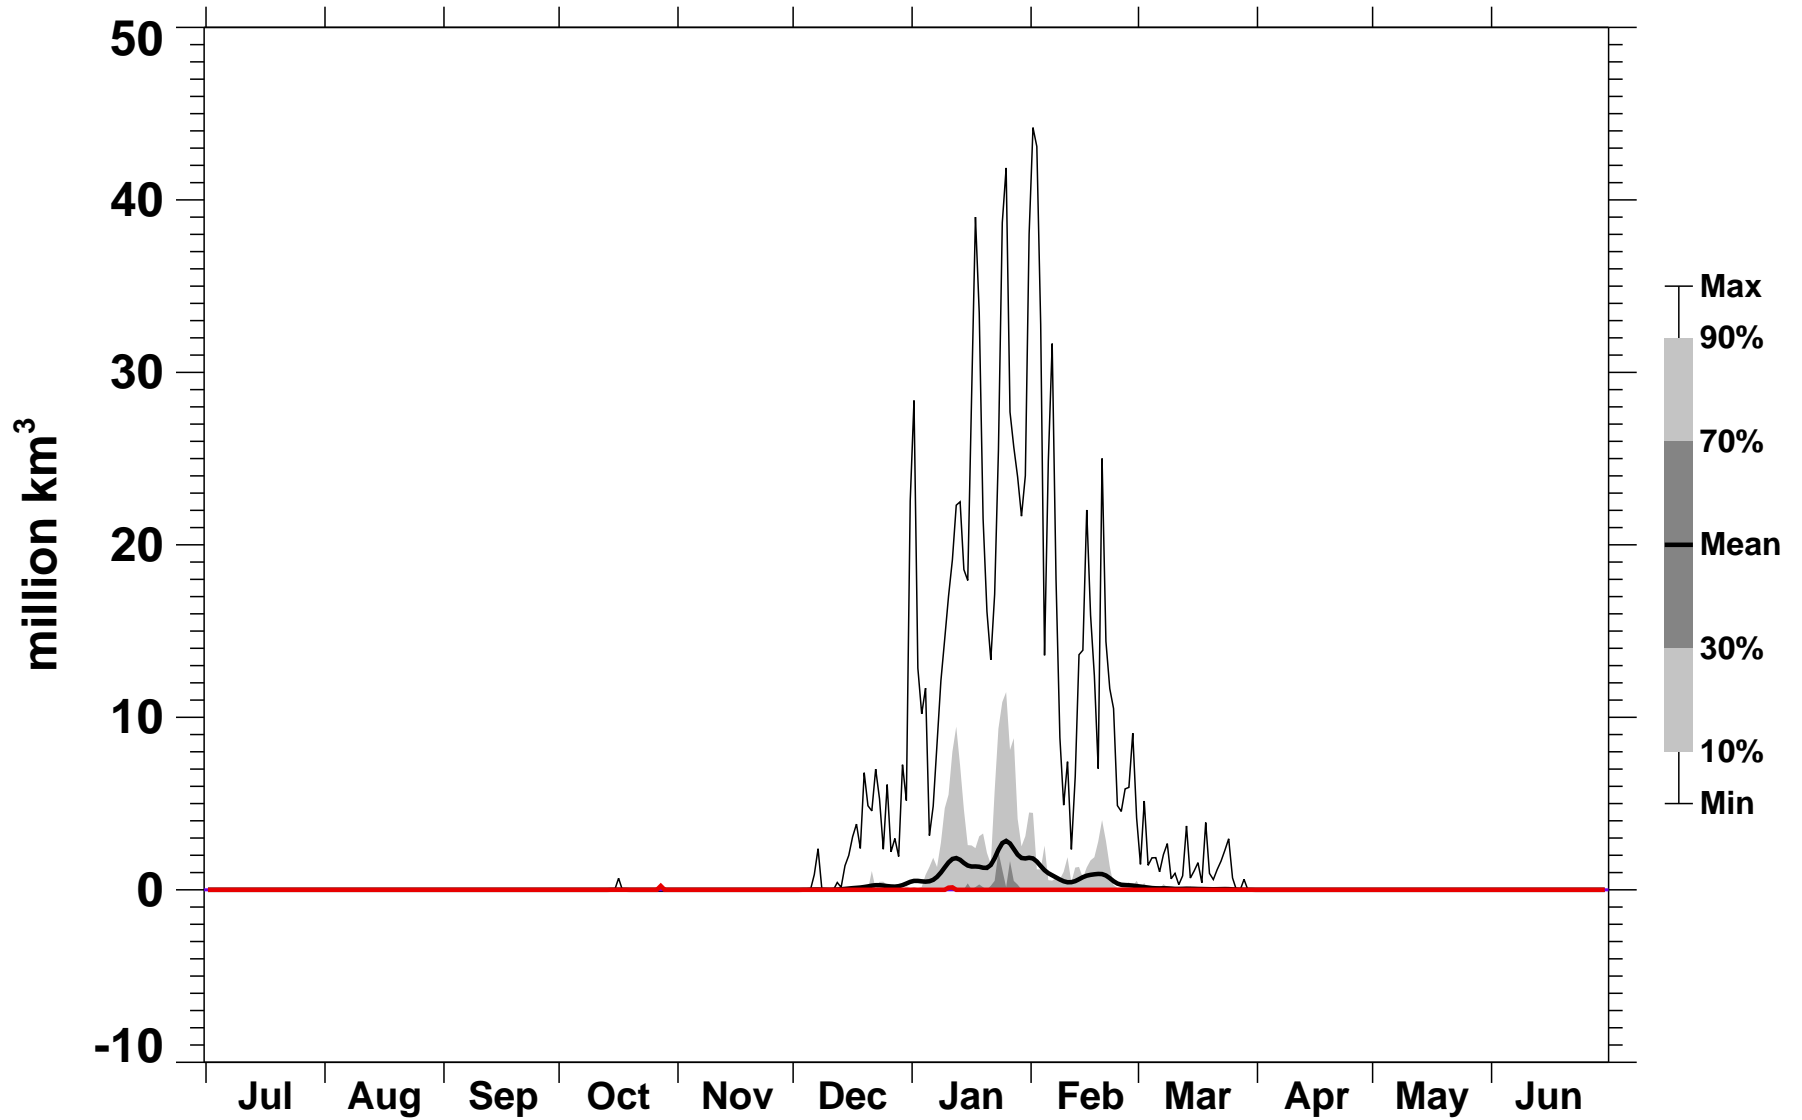

# NH PSC Ice Volume MERRA2

1978/1979–2022/2023

2001/2002