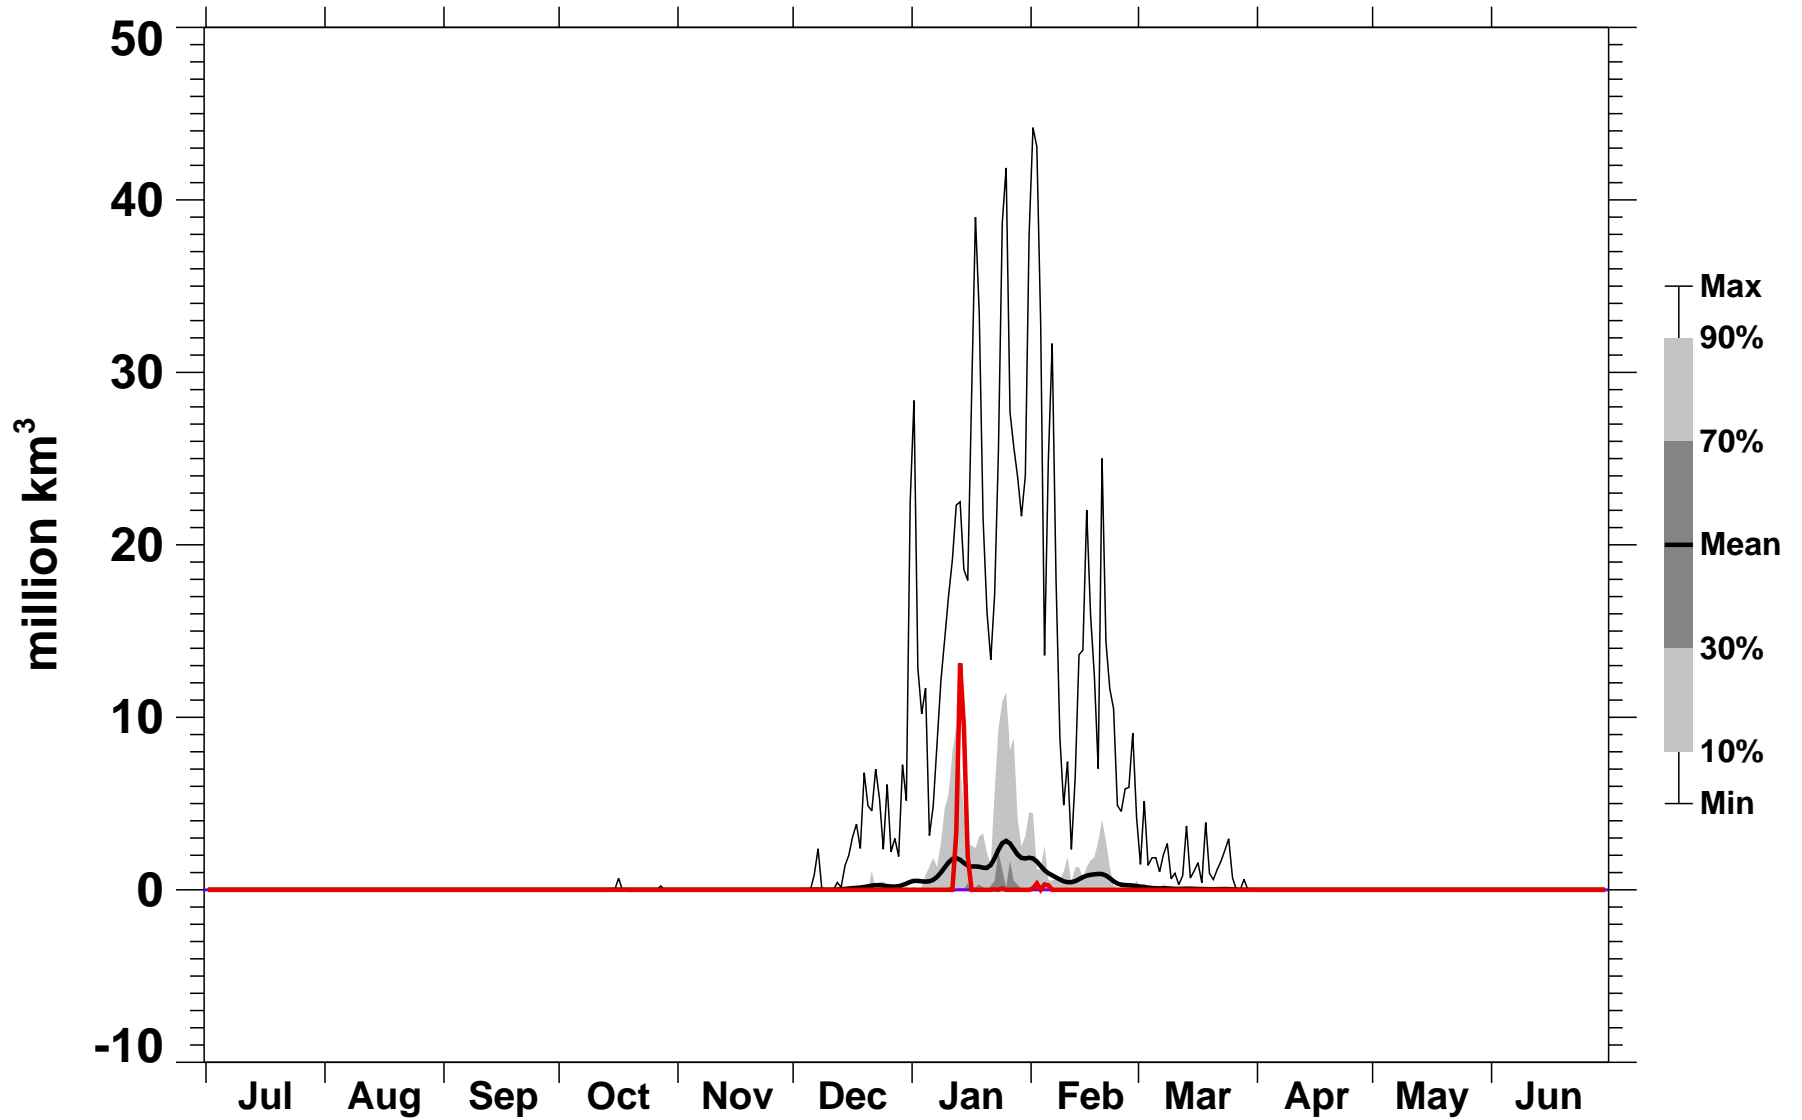

NH PSC Ice Volume MERRA2

1978/1979–2022/2023

2000/2001