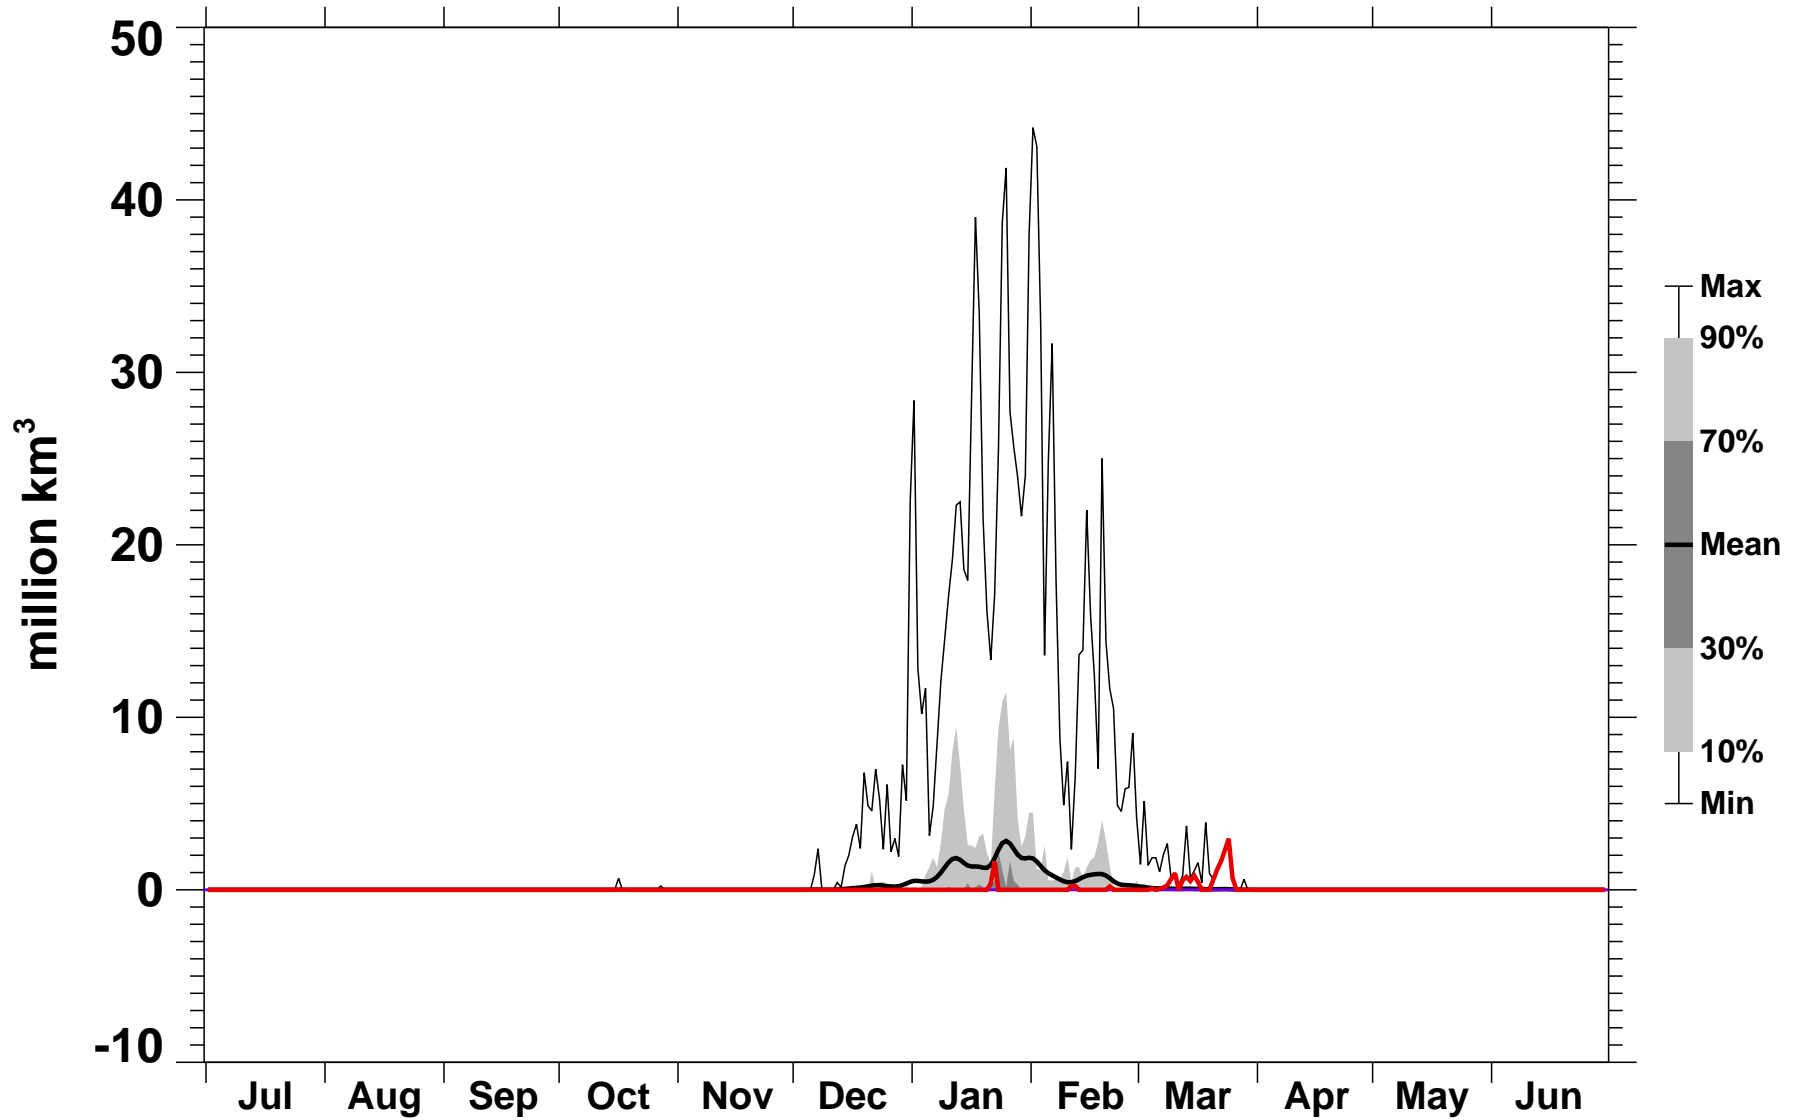

NH PSC Ice Volume MERRA2

1978/1979–2022/2023

1996/1997