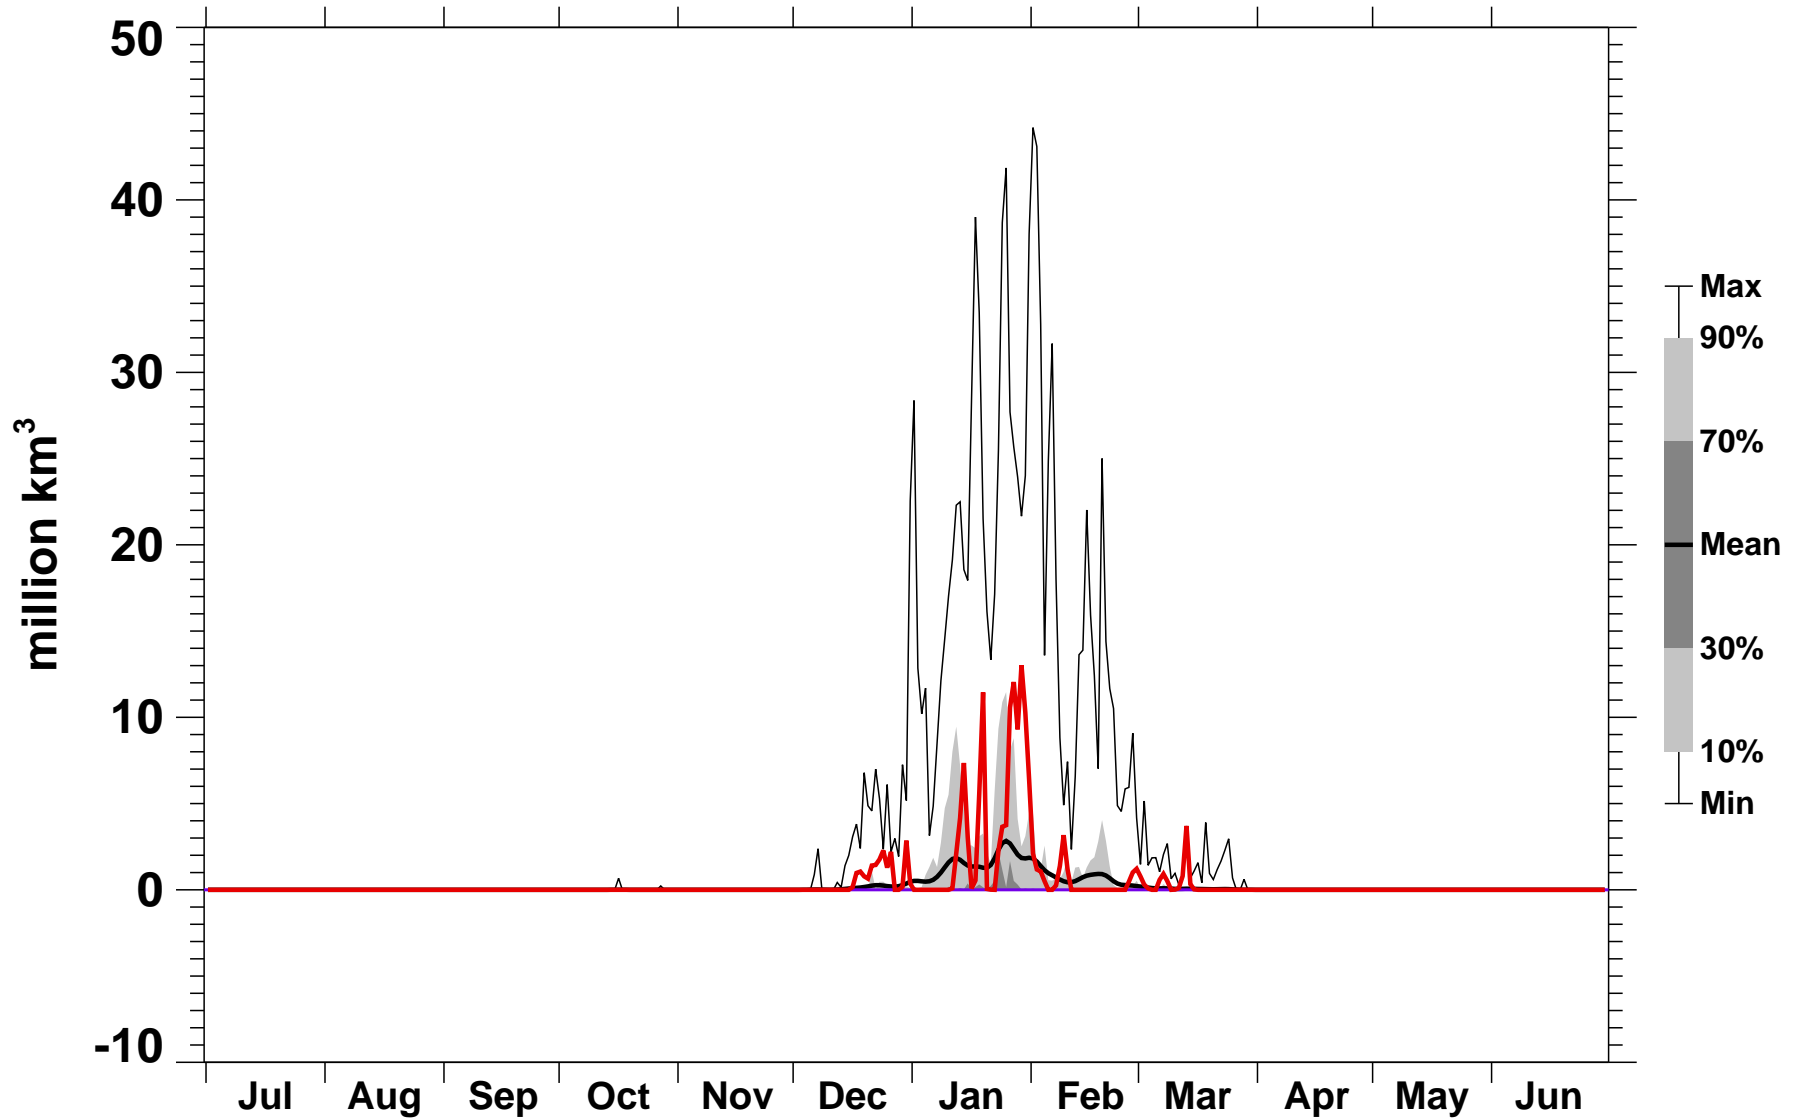

NH PSC Ice Volume MERRA2

1978/1979–2022/2023

1994/1995