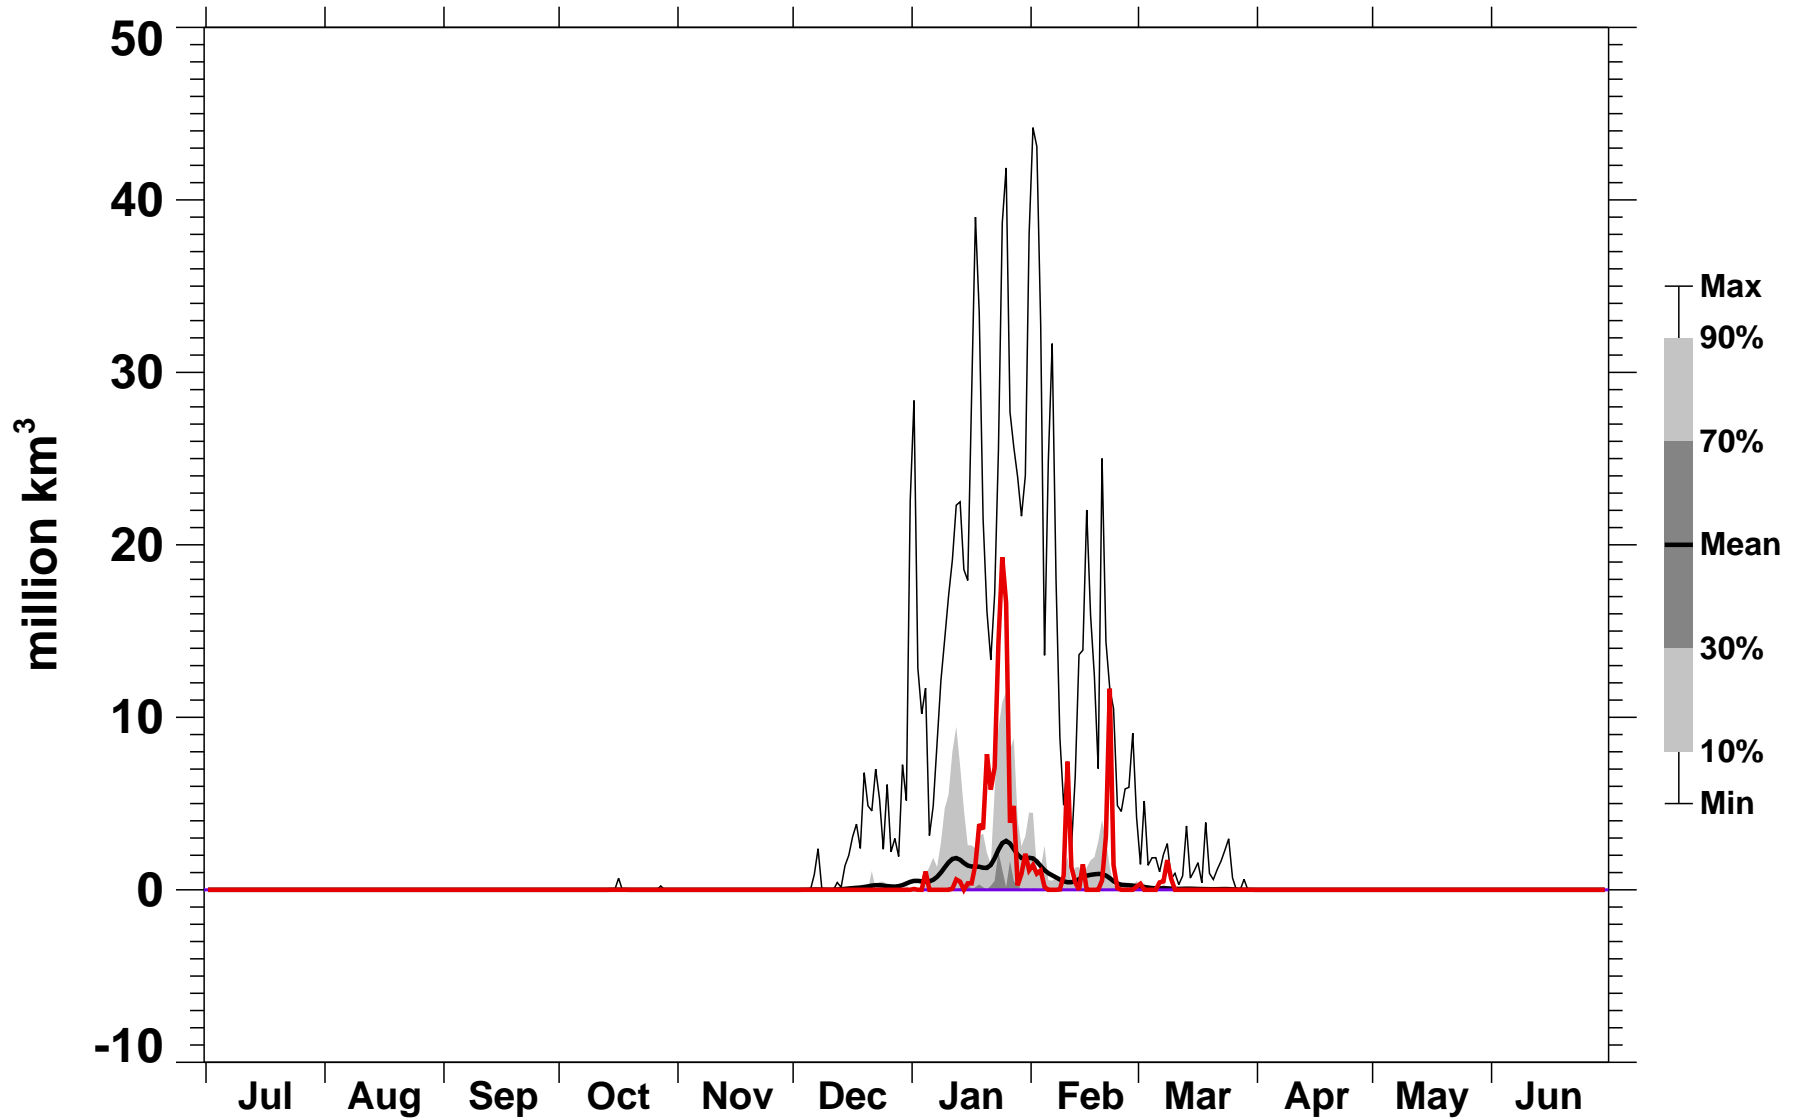

# NH PSC Ice Volume MERRA2

1978/1979–2022/2023

1992/1993