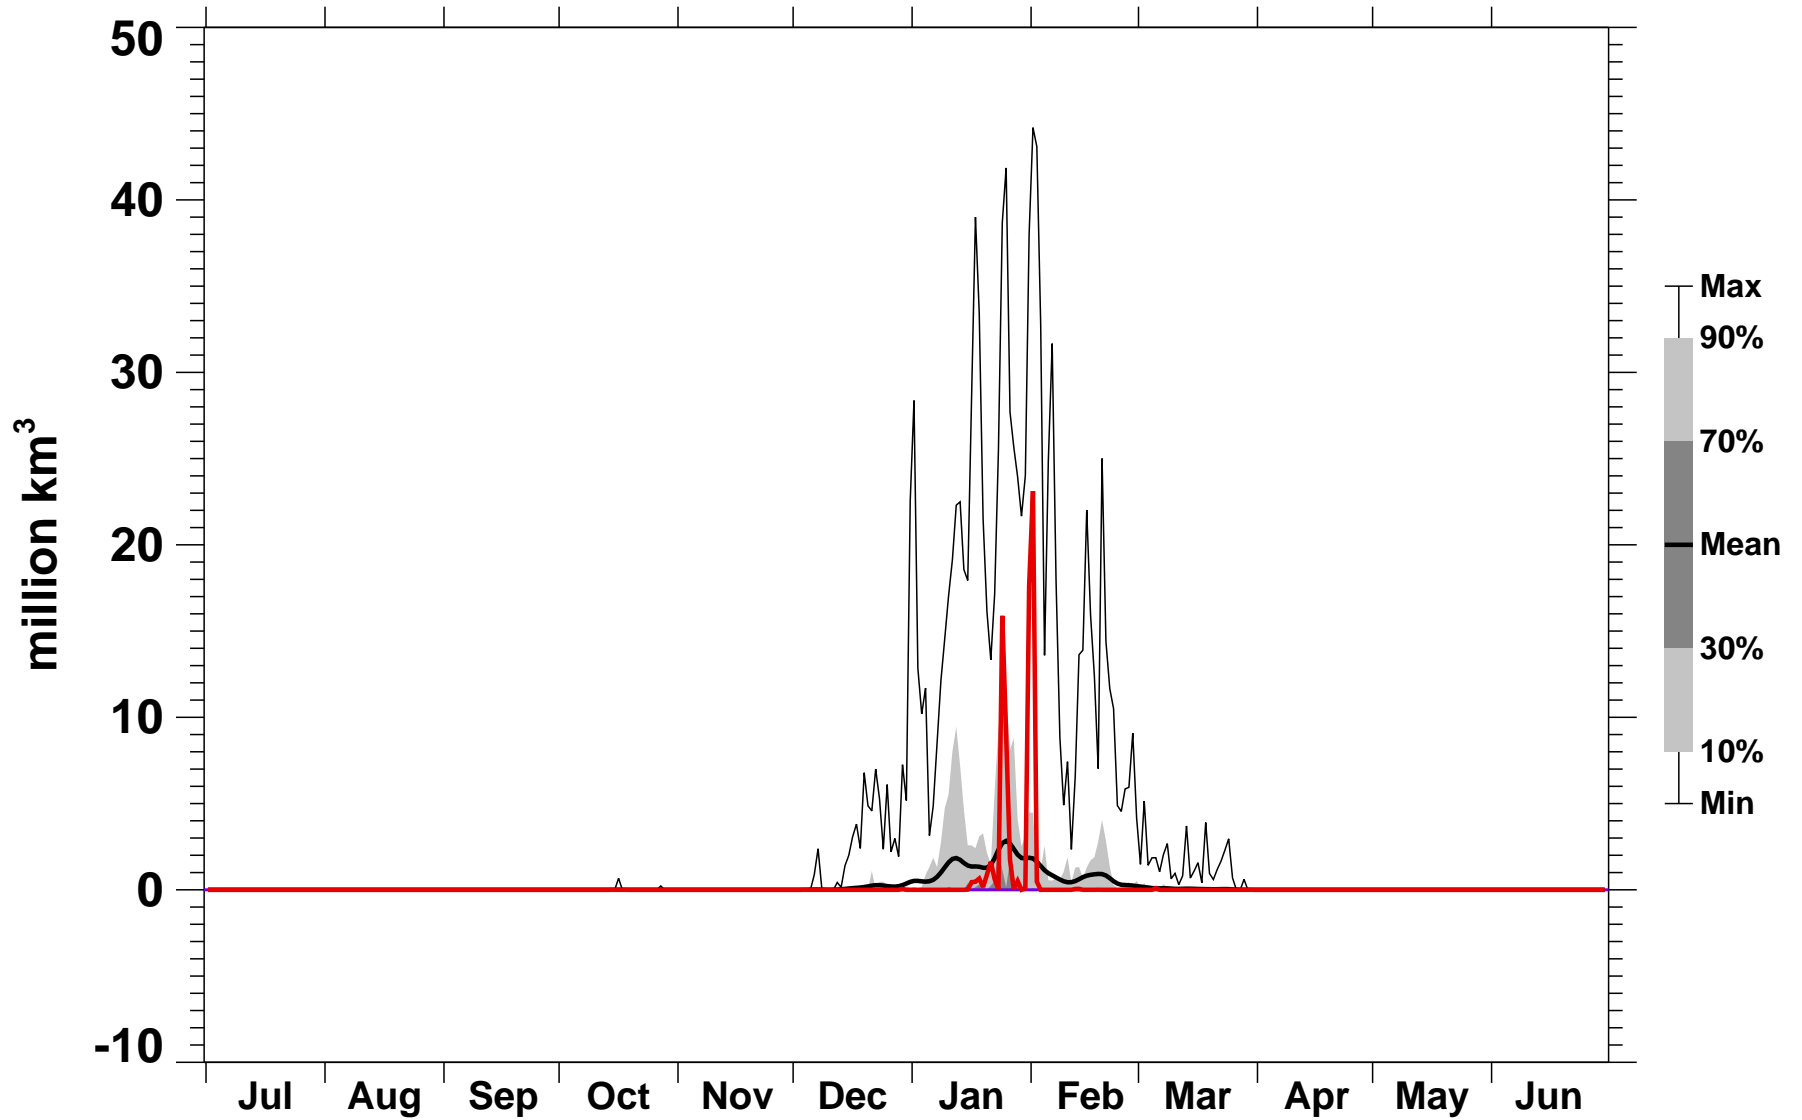

NH PSC Ice Volume MERRA2

1978/1979-2022/2023

1988/1989