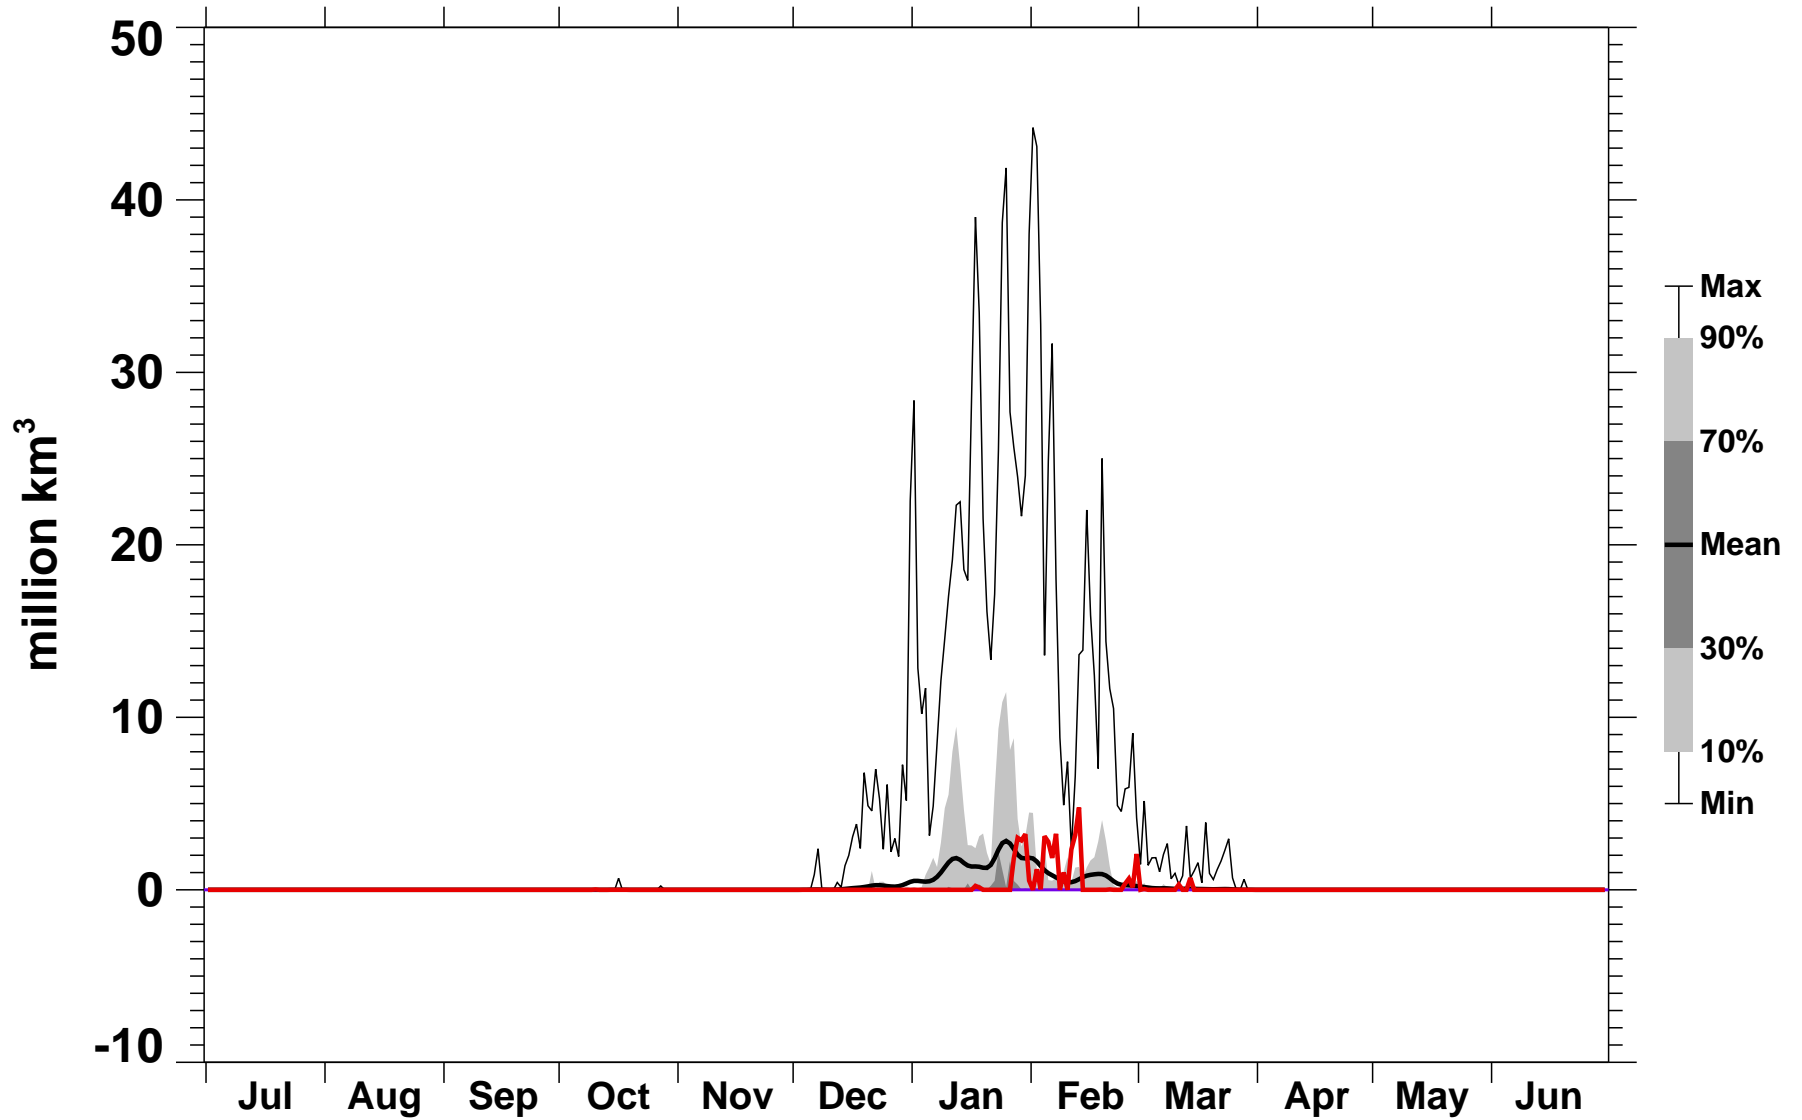

# NH PSC Ice Volume MERRA2

1978/1979–2022/2023

1985/1986