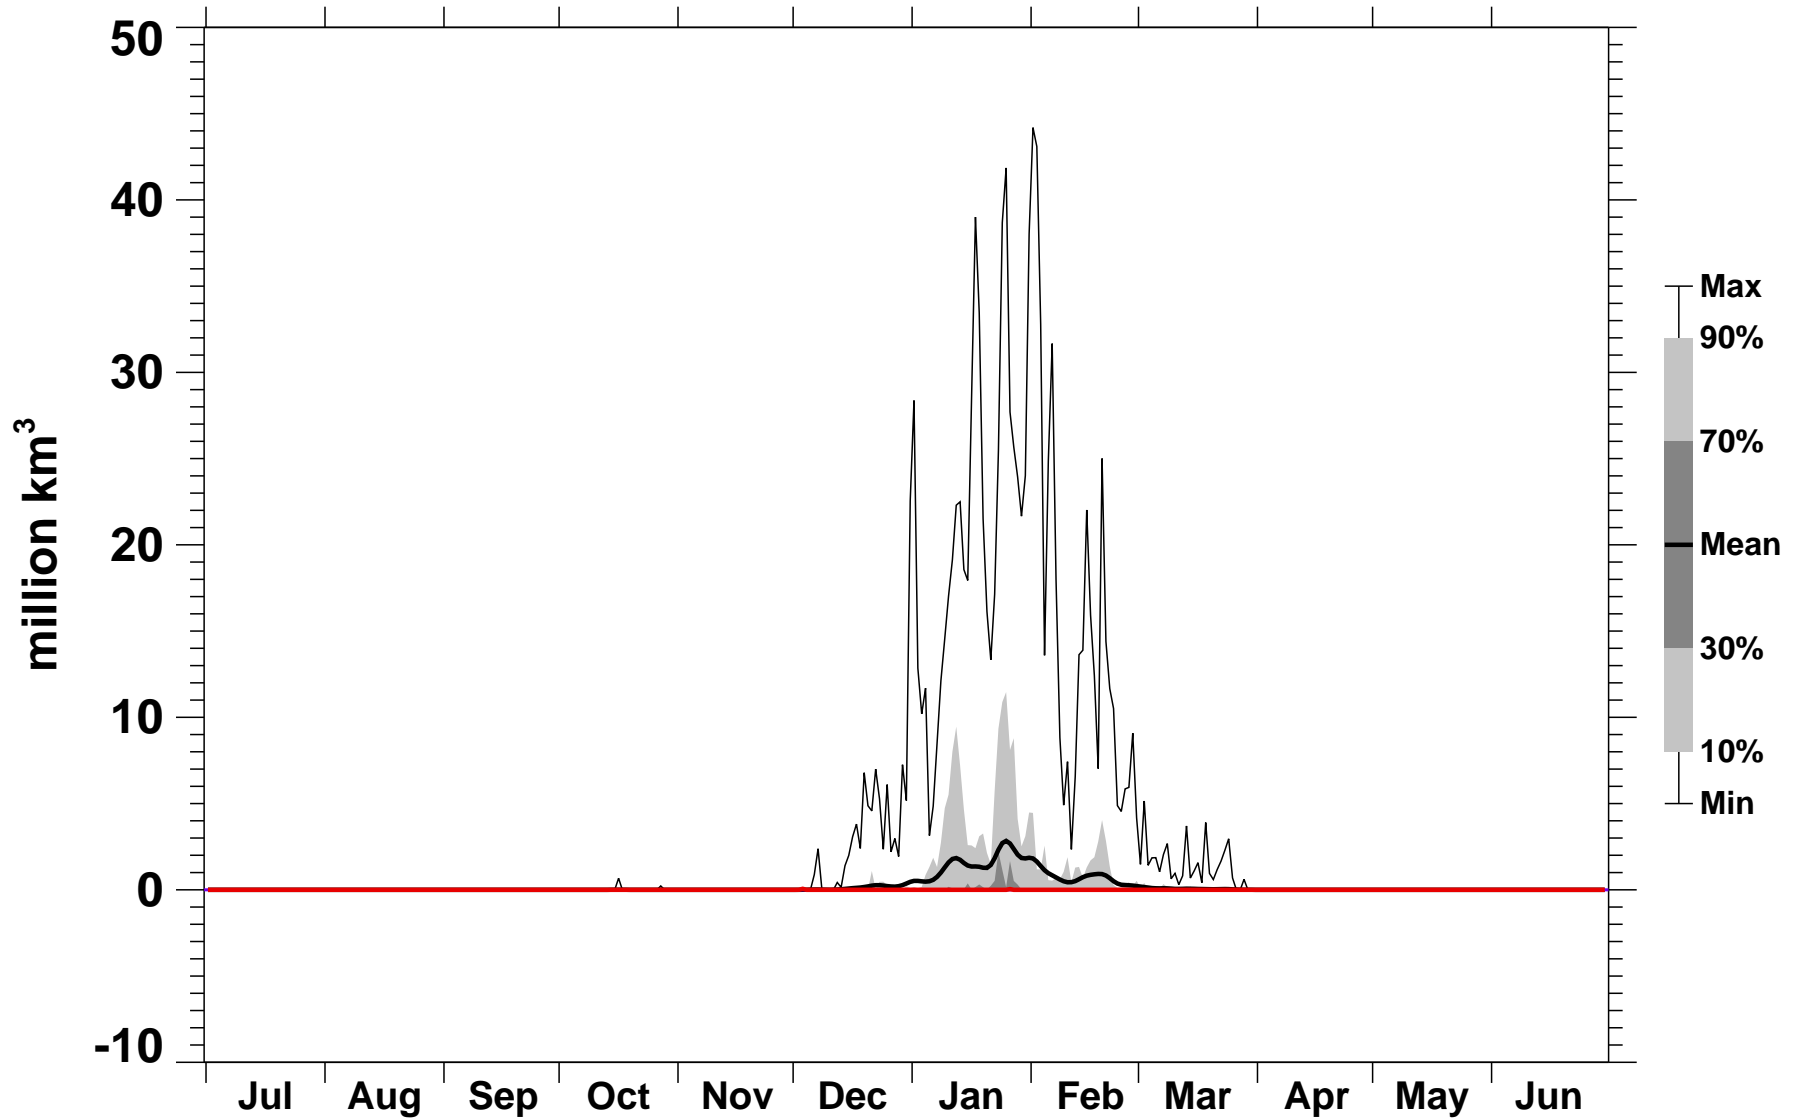

NH PSC Ice Volume MERRA2

1978/1979–2022/2023

1984/1985