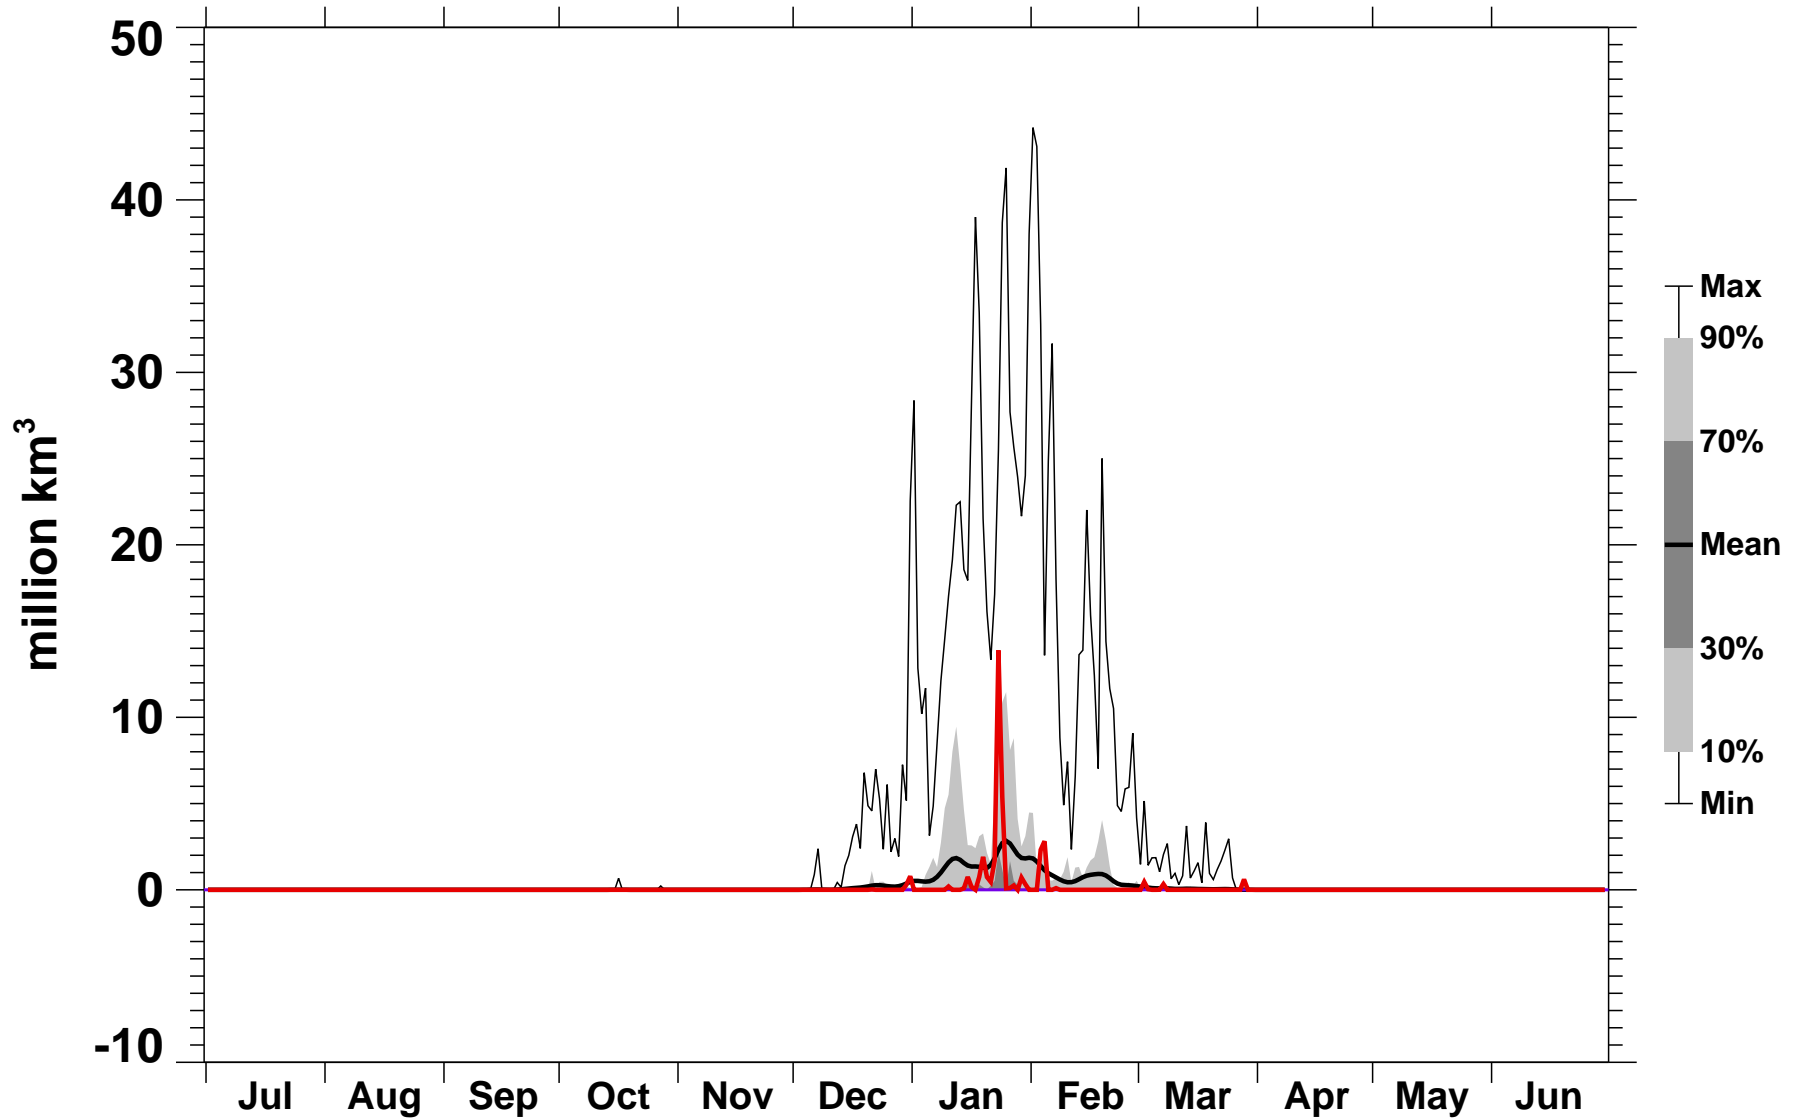

NH PSC Ice Volume MERRA2

1978/1979–2022/2023

1982/1983