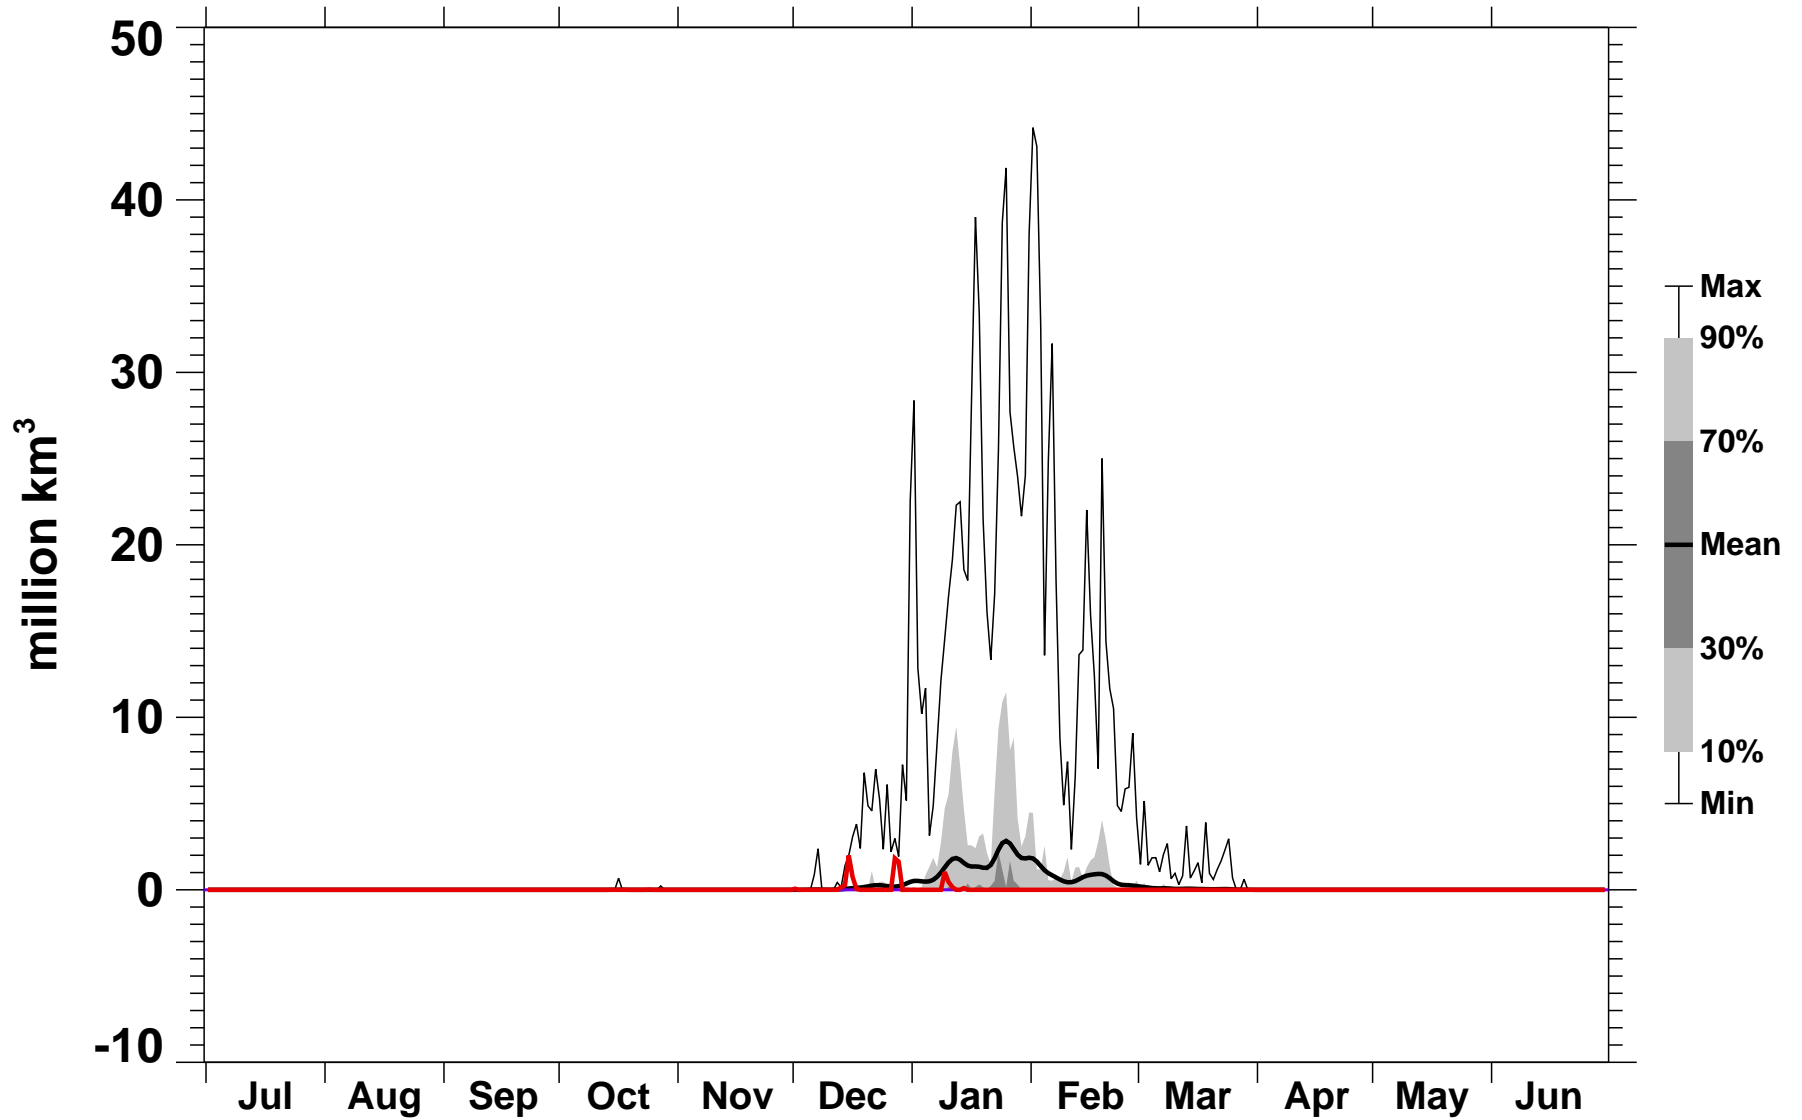

NH PSC Ice Volume MERRA2

1978/1979–2022/2023

1981/1982