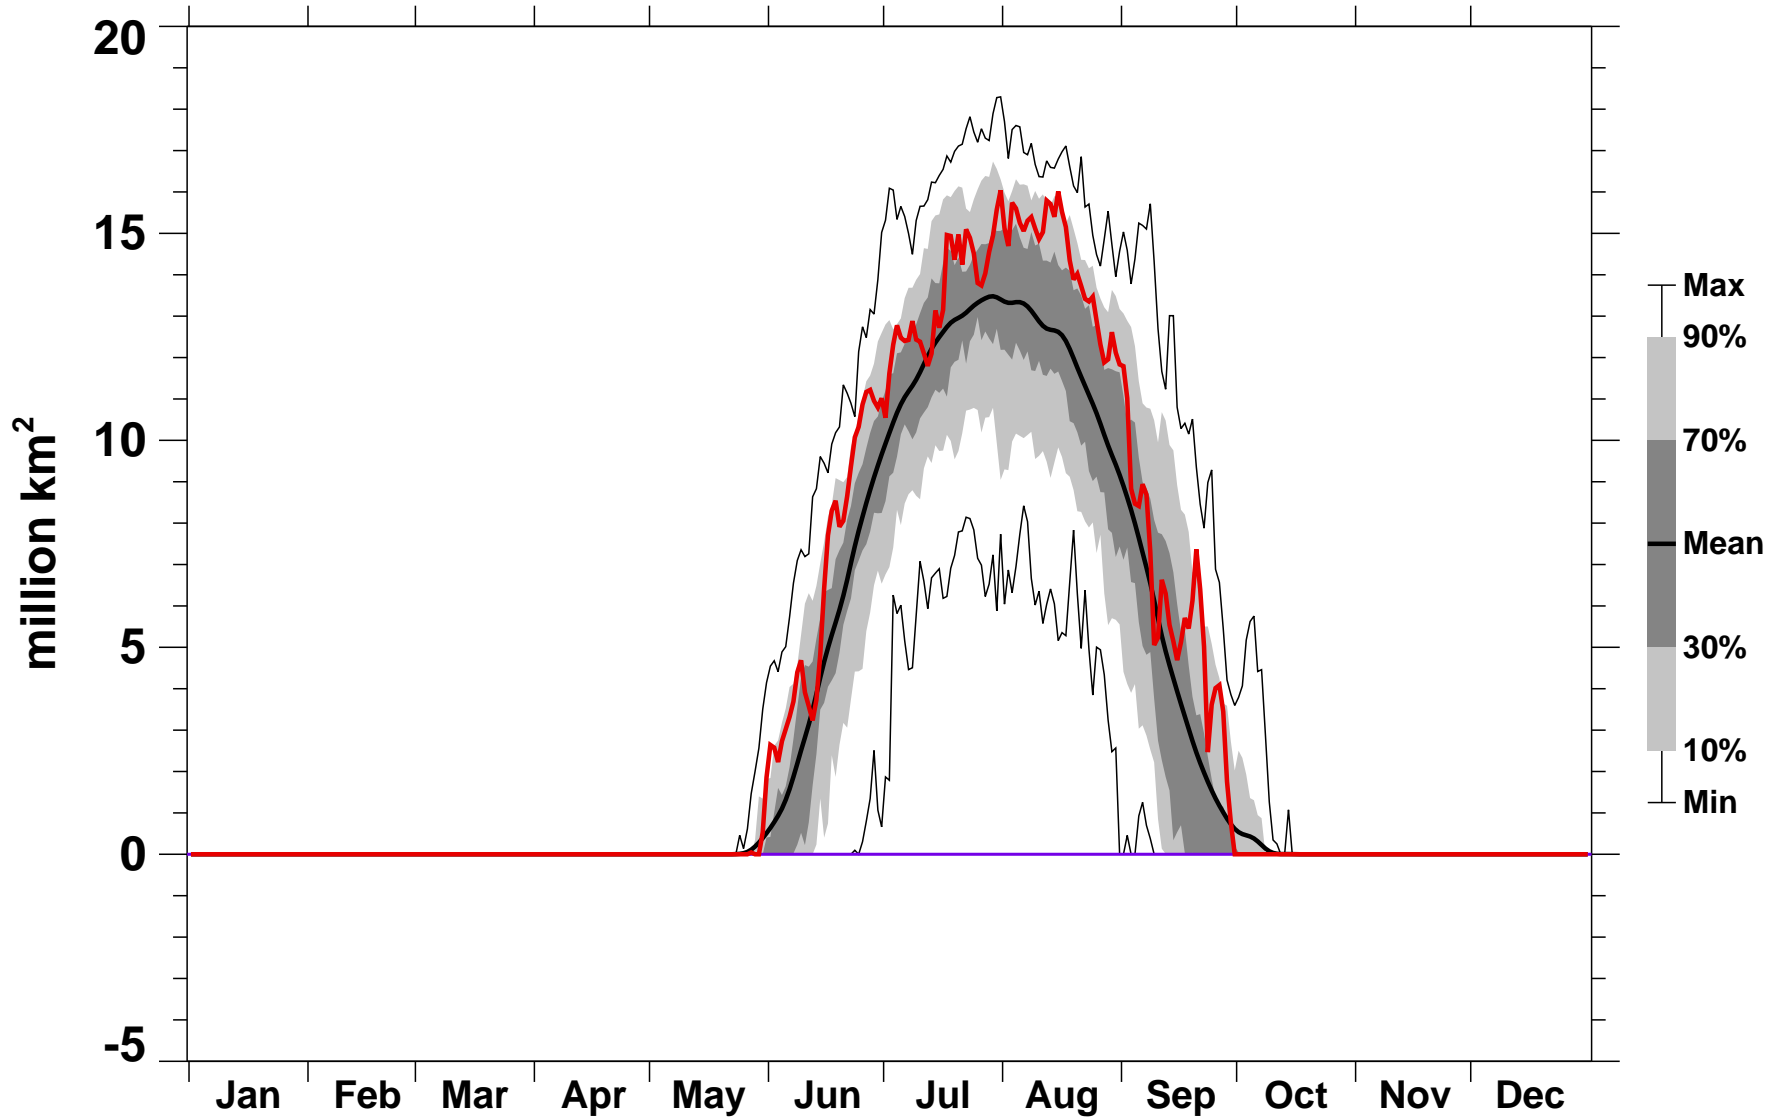

SH PSC Ice Area 460 K MERRA2

1979-2023

2018