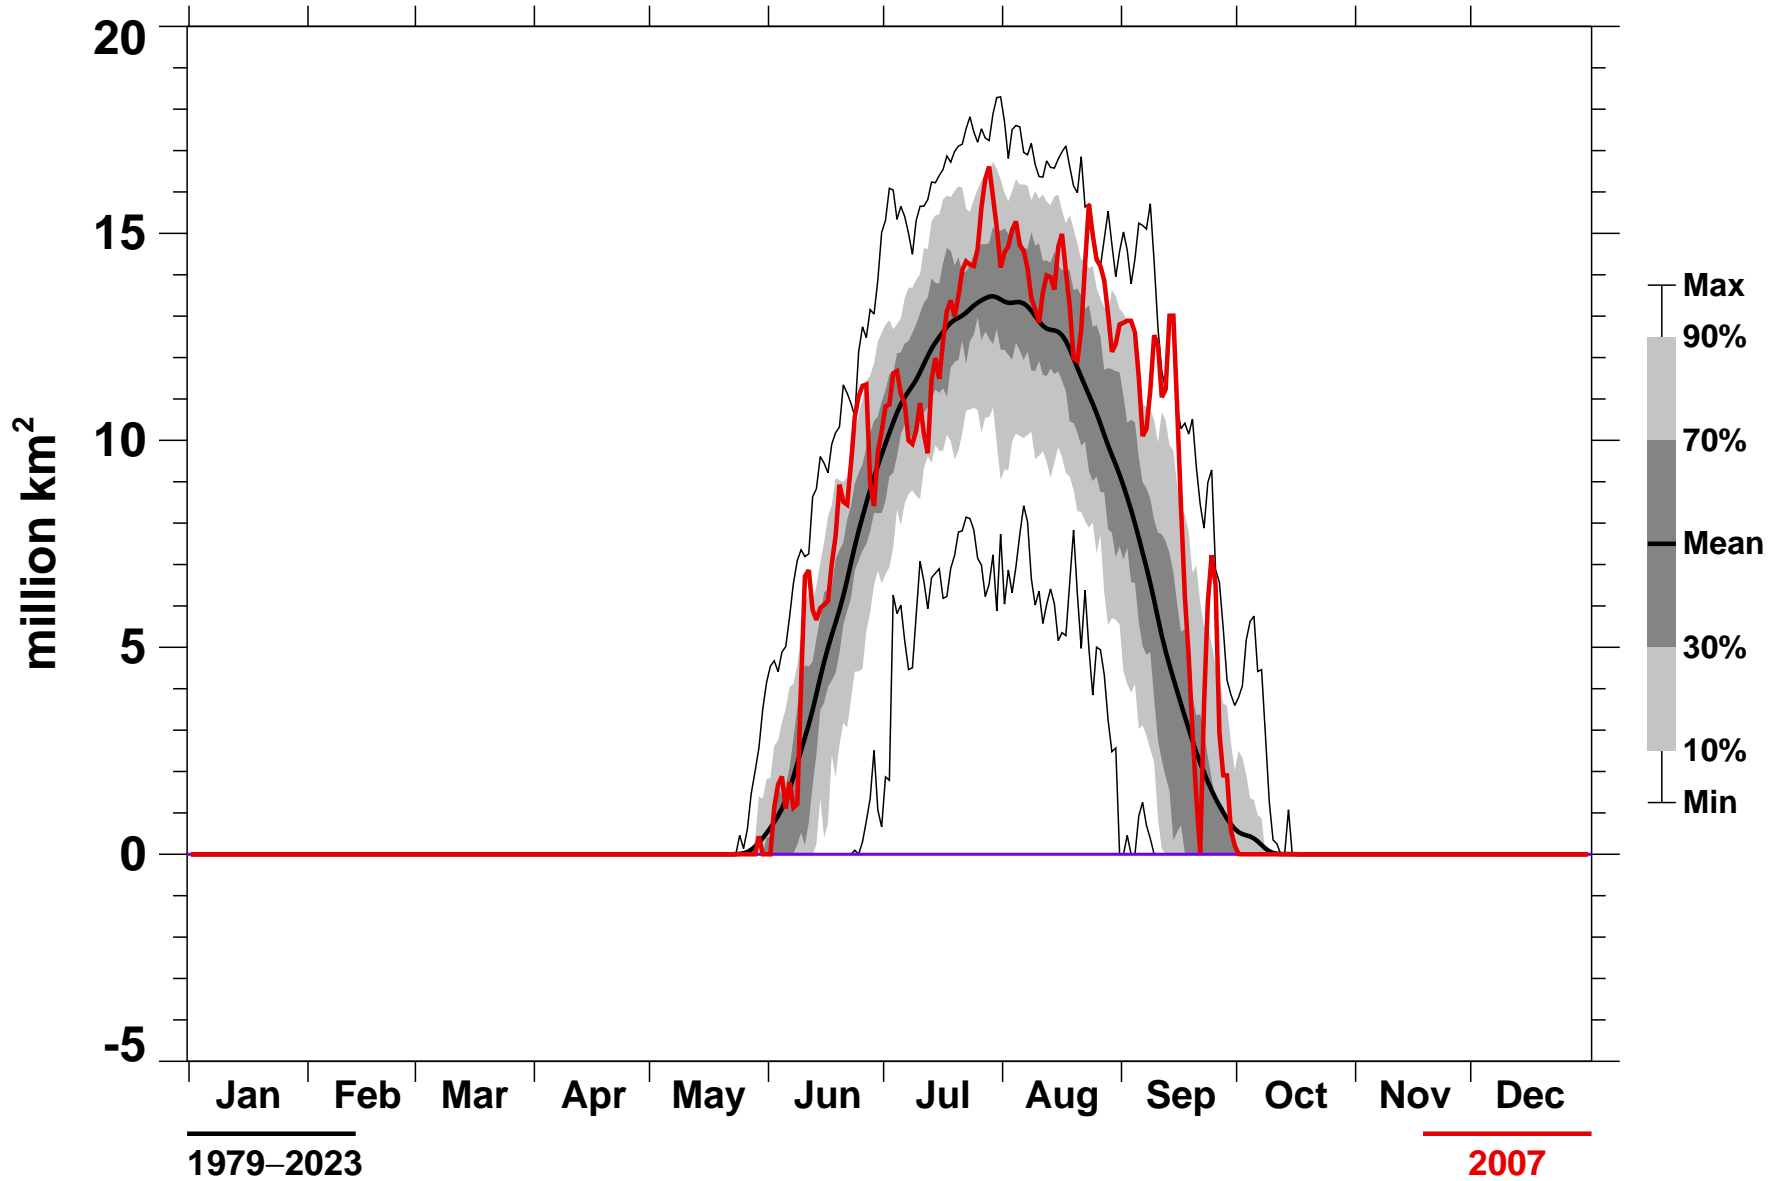

# SH PSC Ice Area 460 K MERRA2

1979–2023

2007