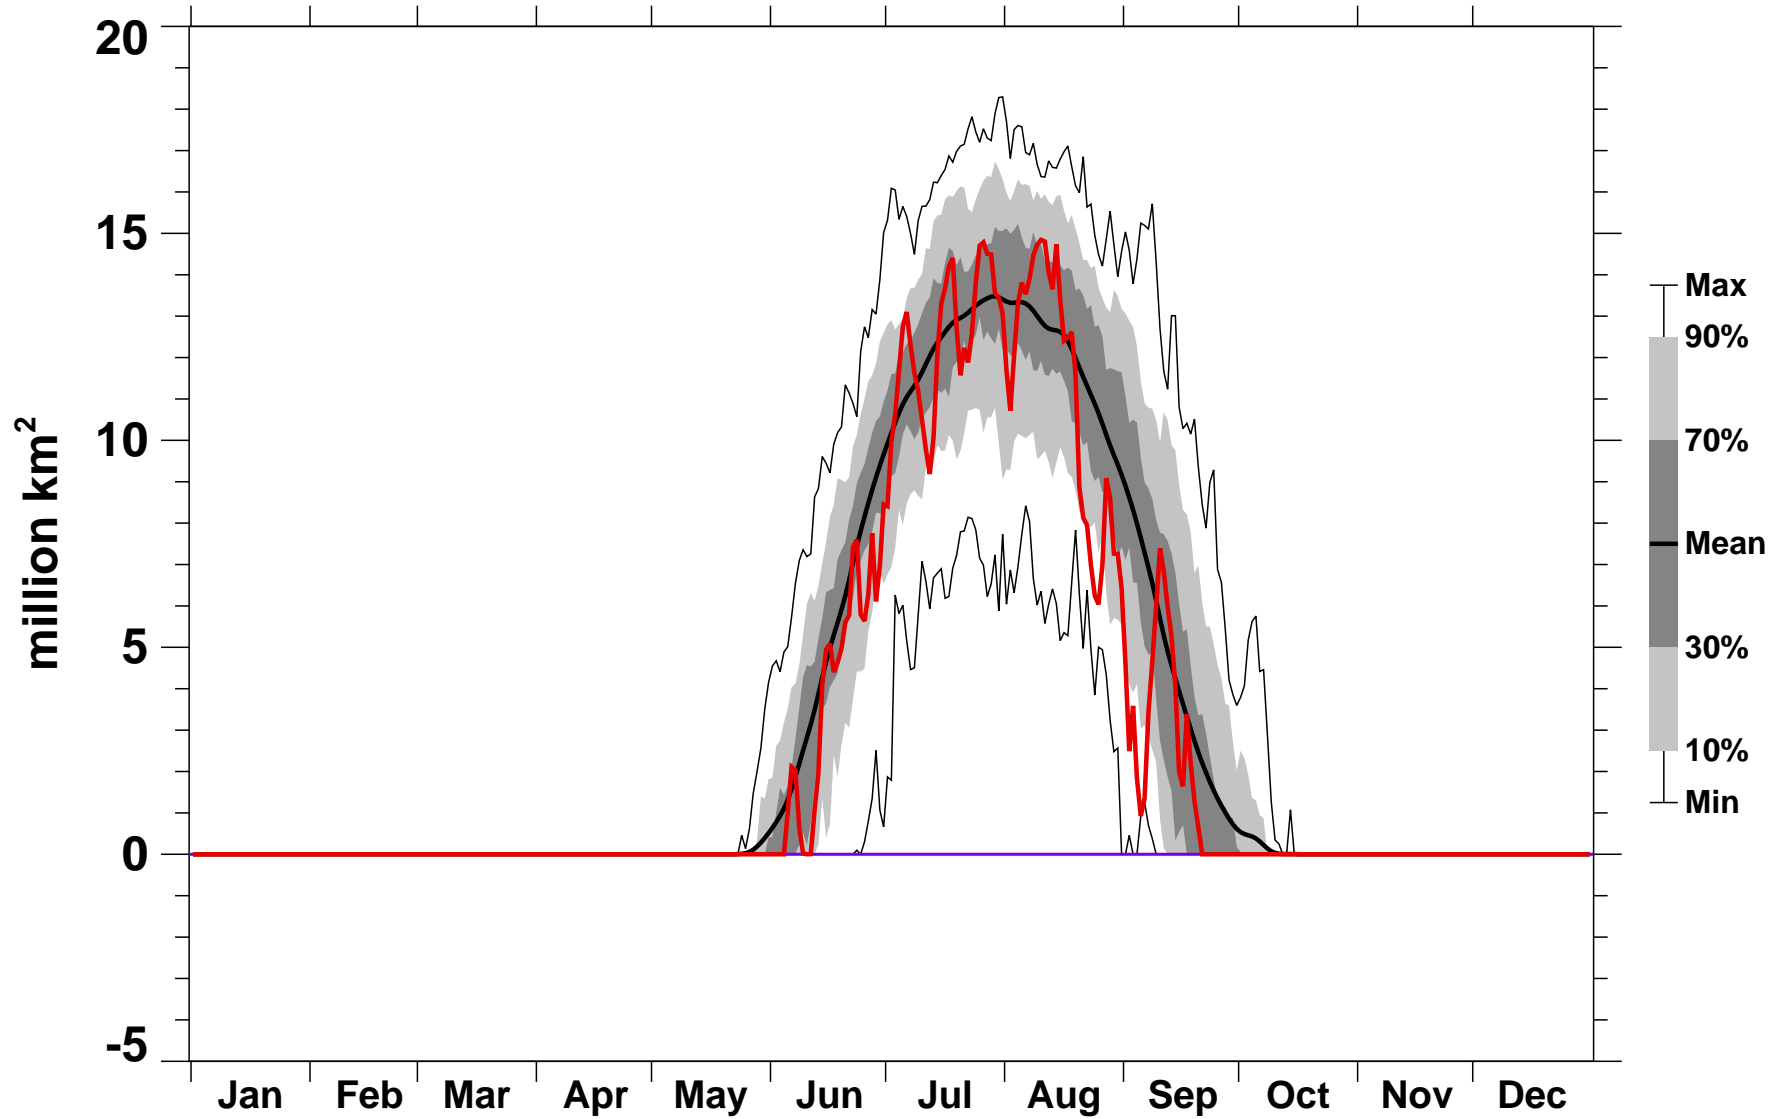

SH PSC Ice Area 460 K MERRA2

1979-2023

2002