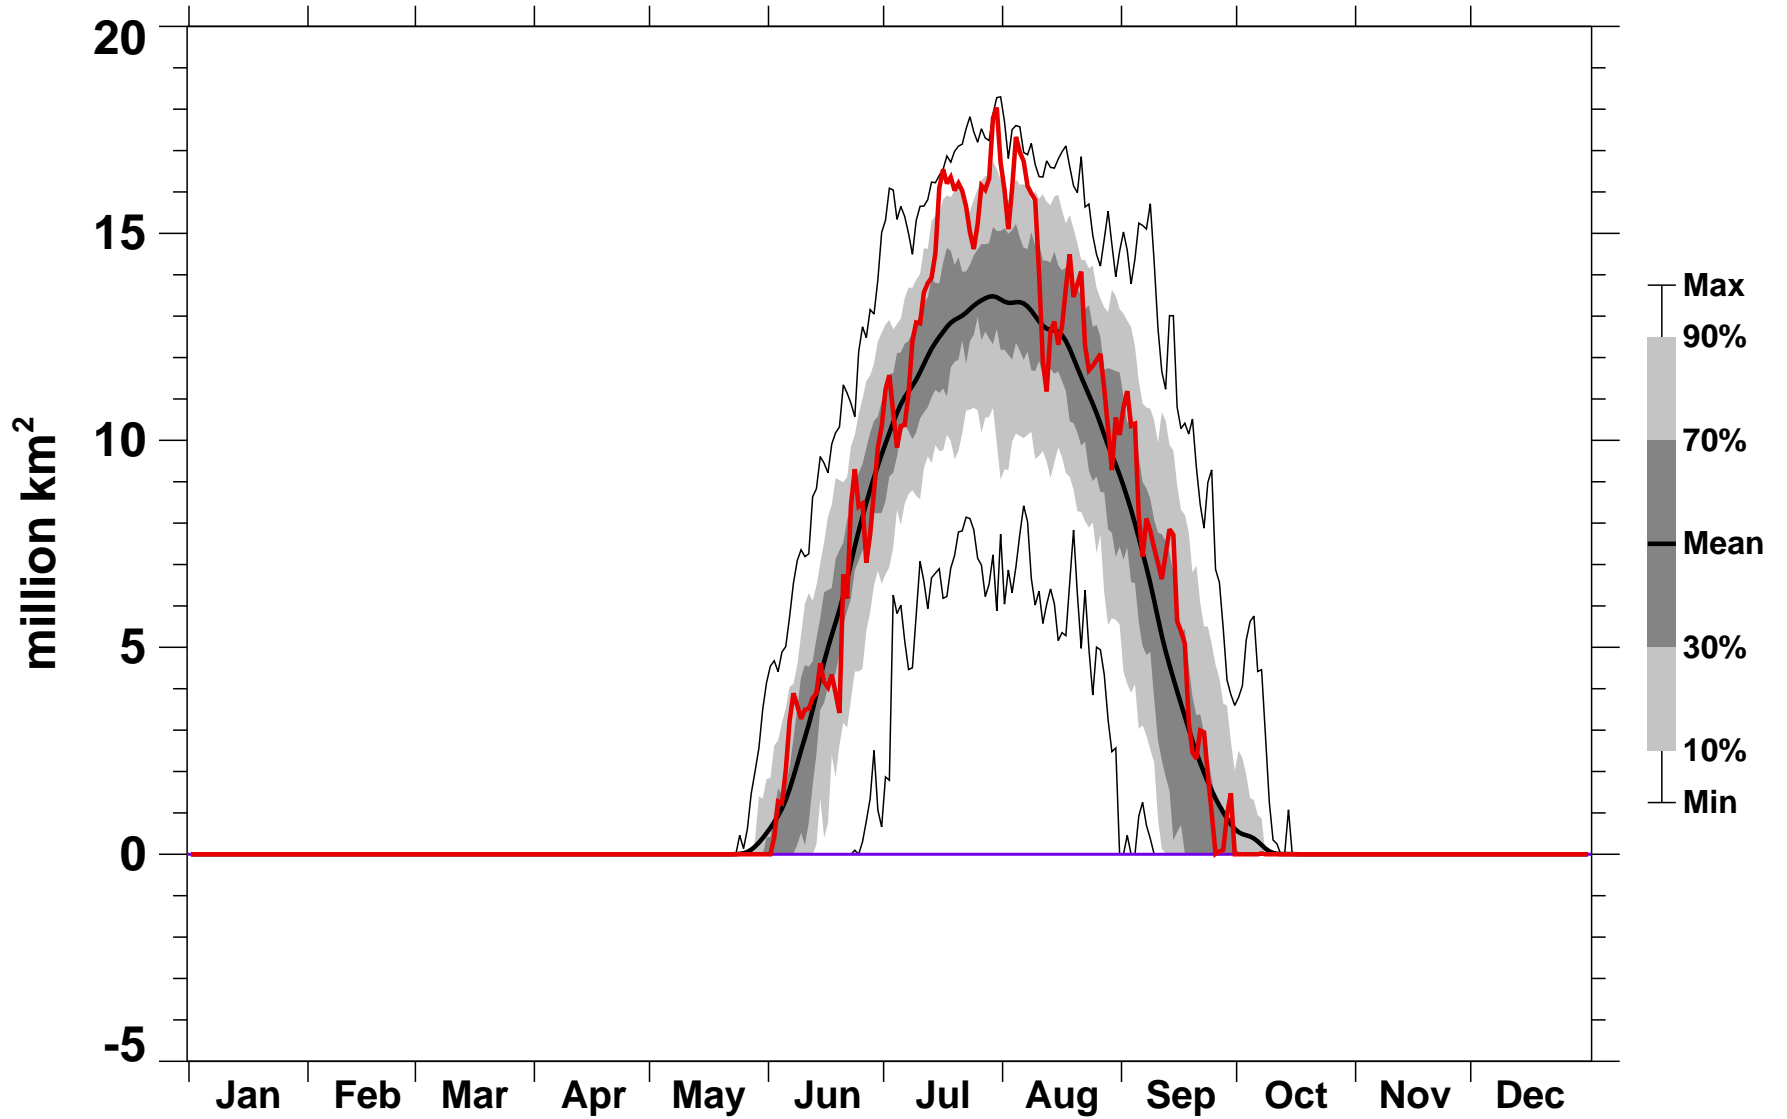

# SH PSC Ice Area 460 K MERRA2

1979–2023

2001