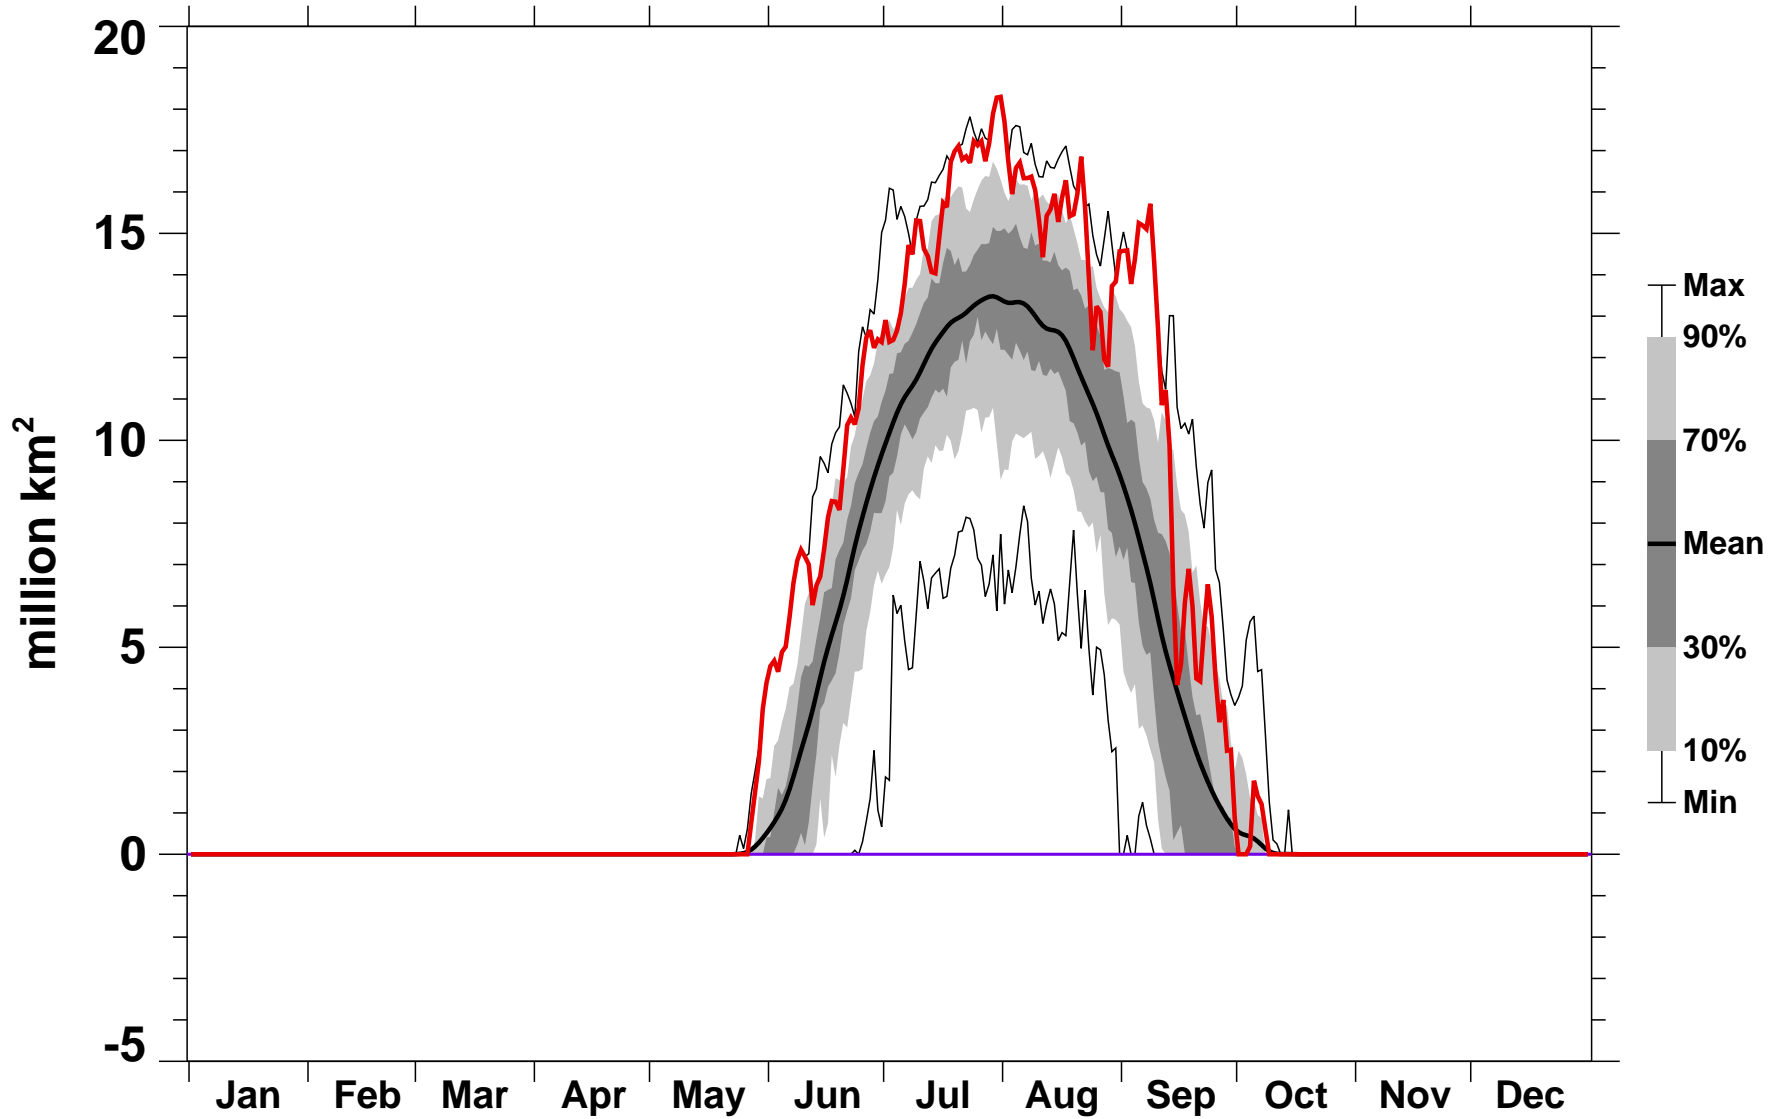

SH PSC Ice Area 460 K MERRA2

1979-2023

2000