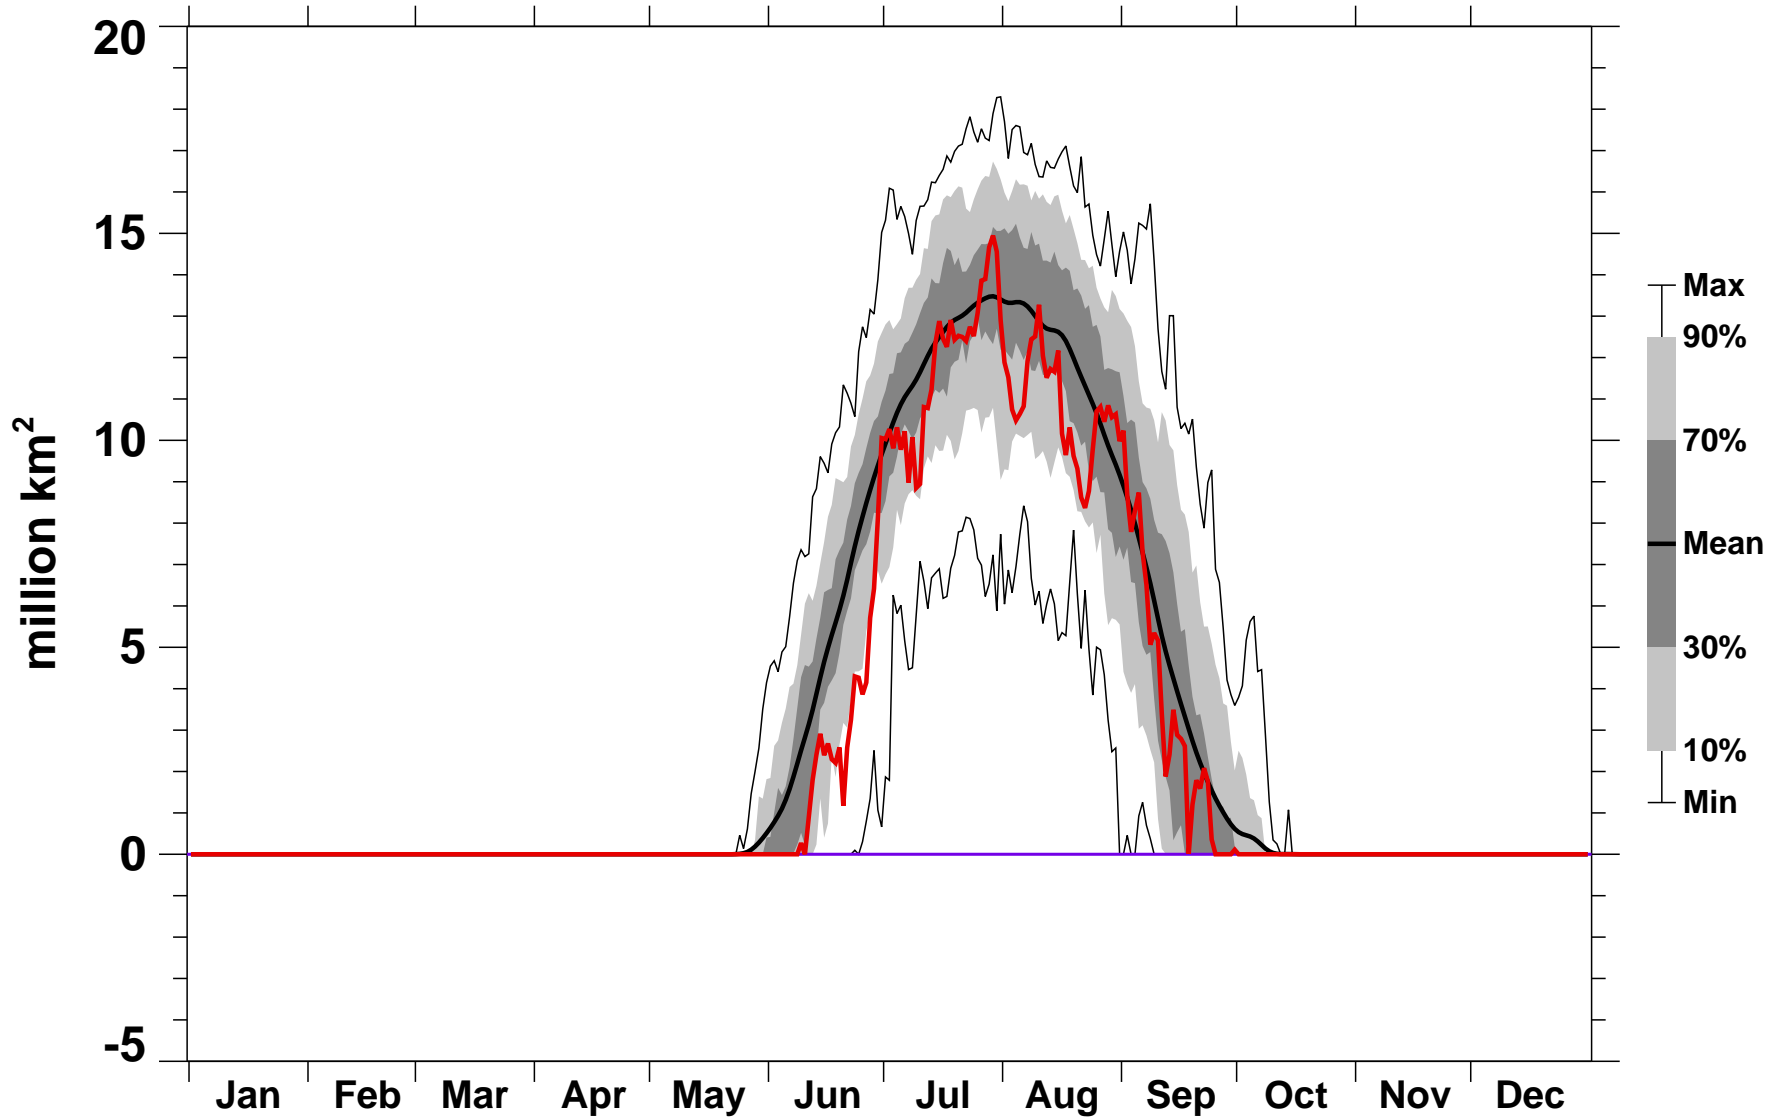

# SH PSC Ice Area 460 K MERRA2

1979–2023

1994