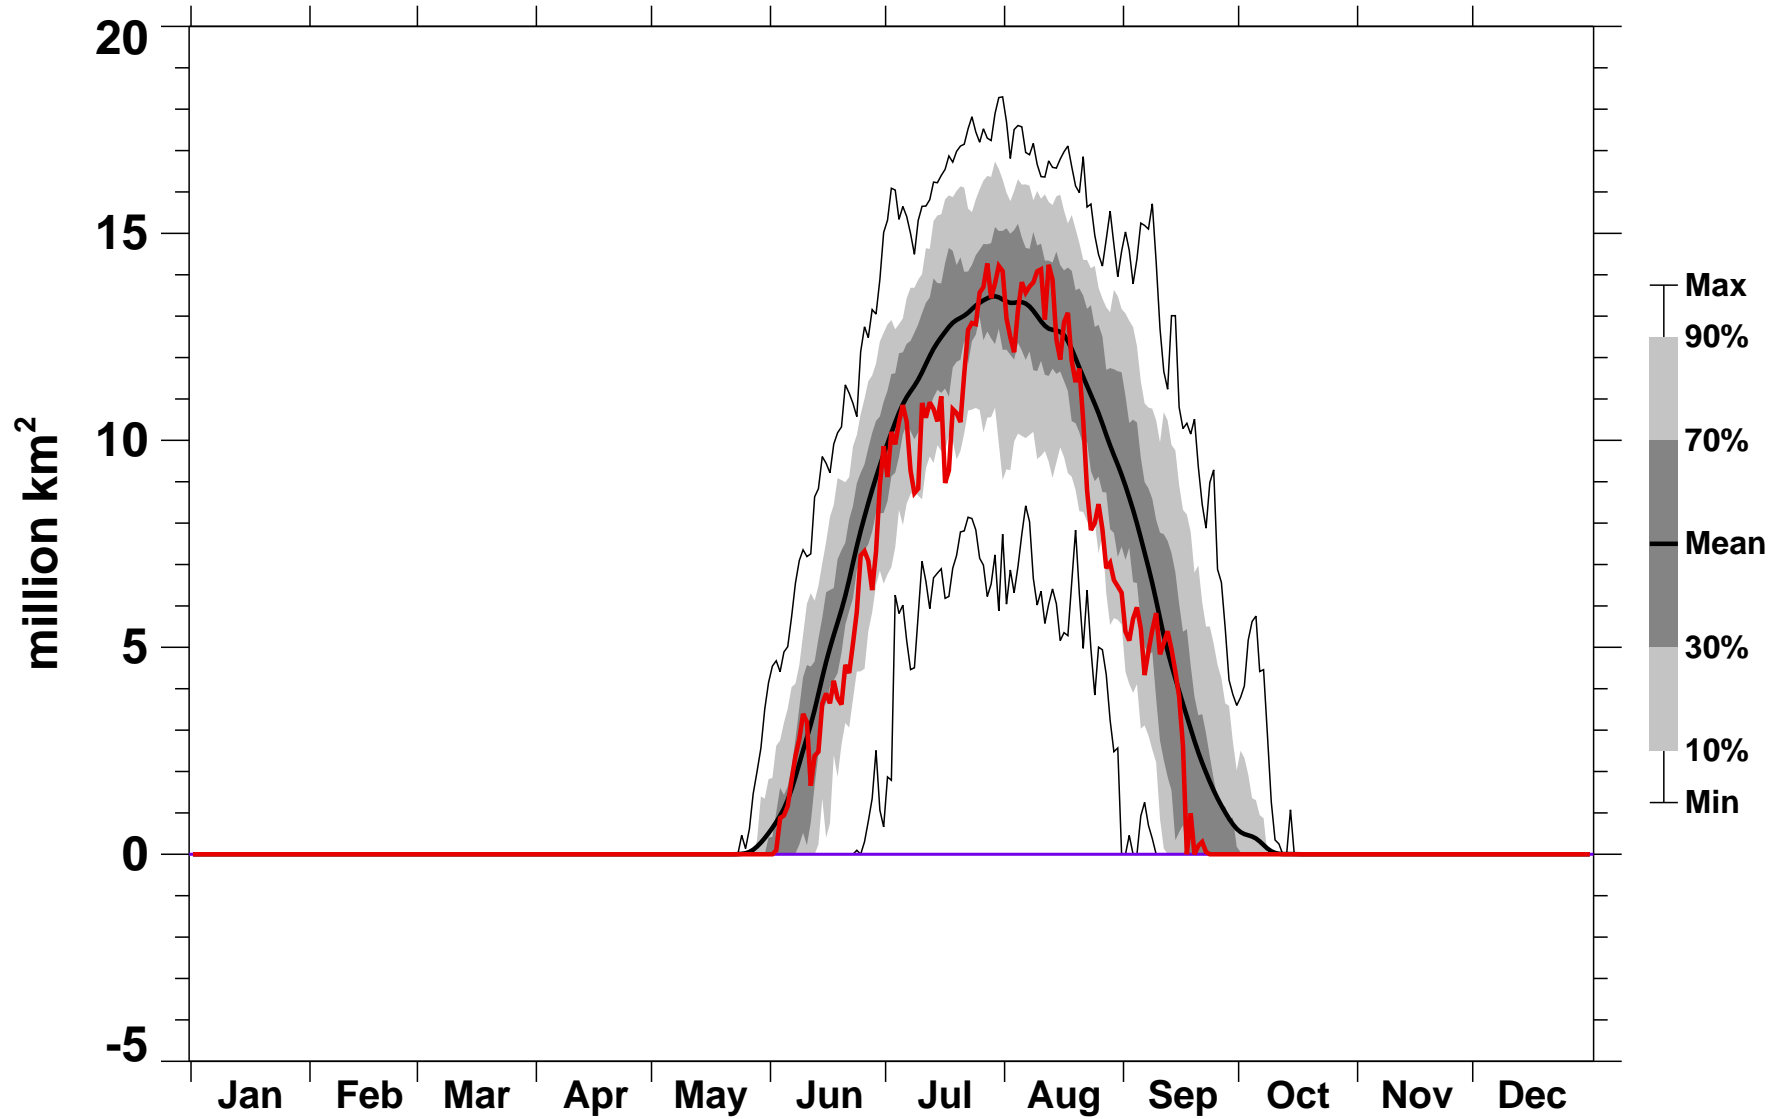

# SH PSC Ice Area 460 K MERRA2

1979-2023

1993