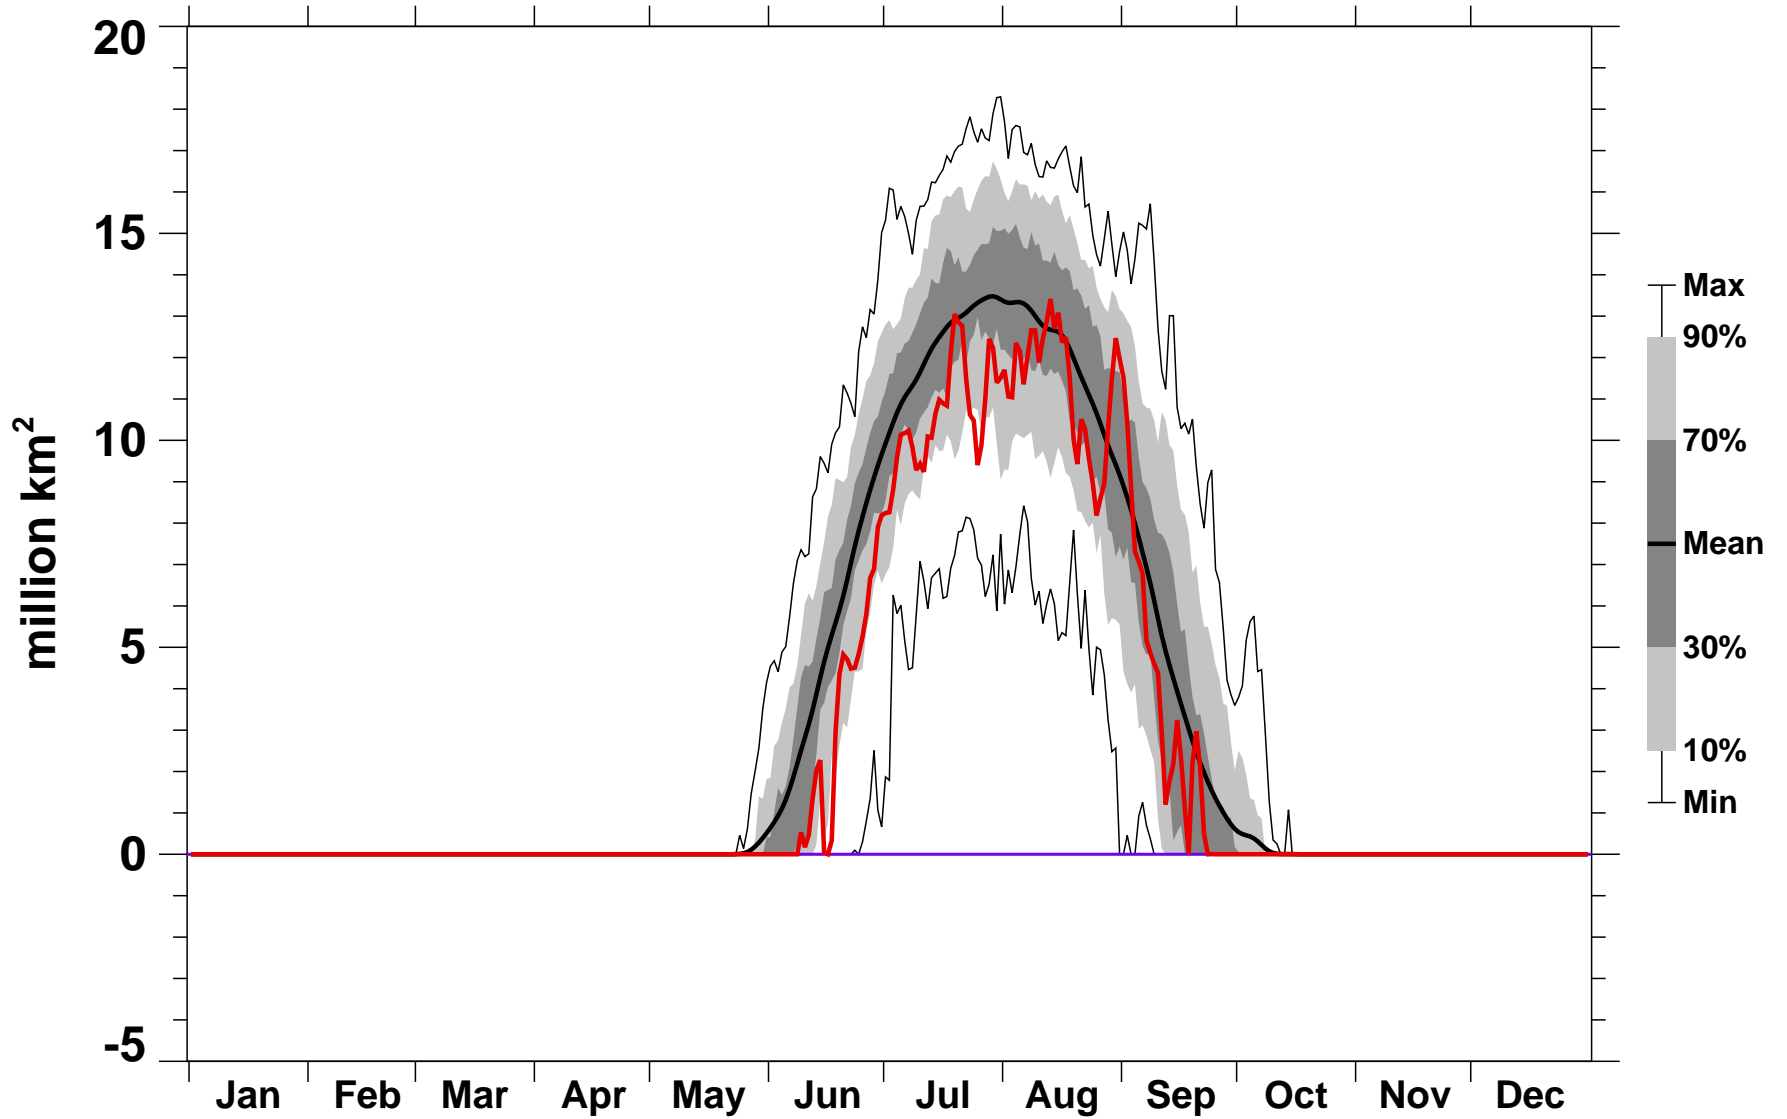

# SH PSC Ice Area 460 K MERRA2

1979–2023

1989