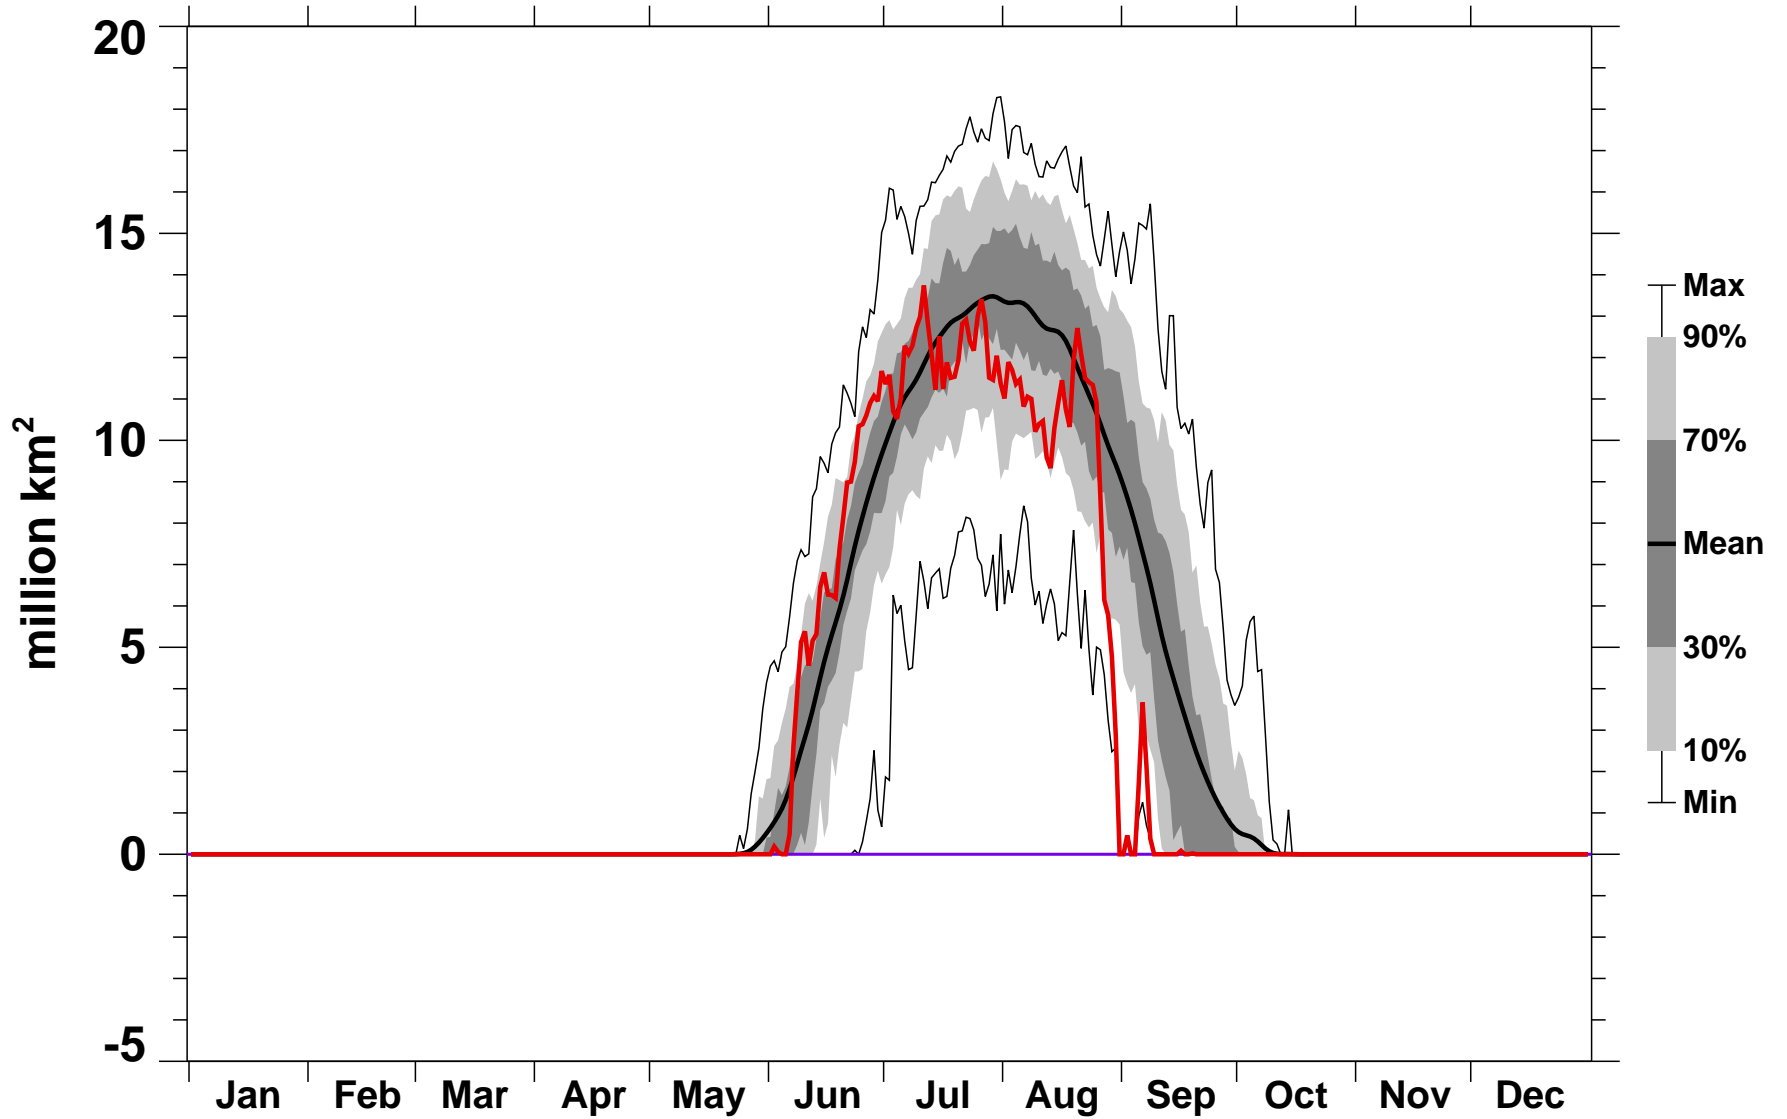

SH PSC Ice Area 460 K MERRA2

1979-2023

1988