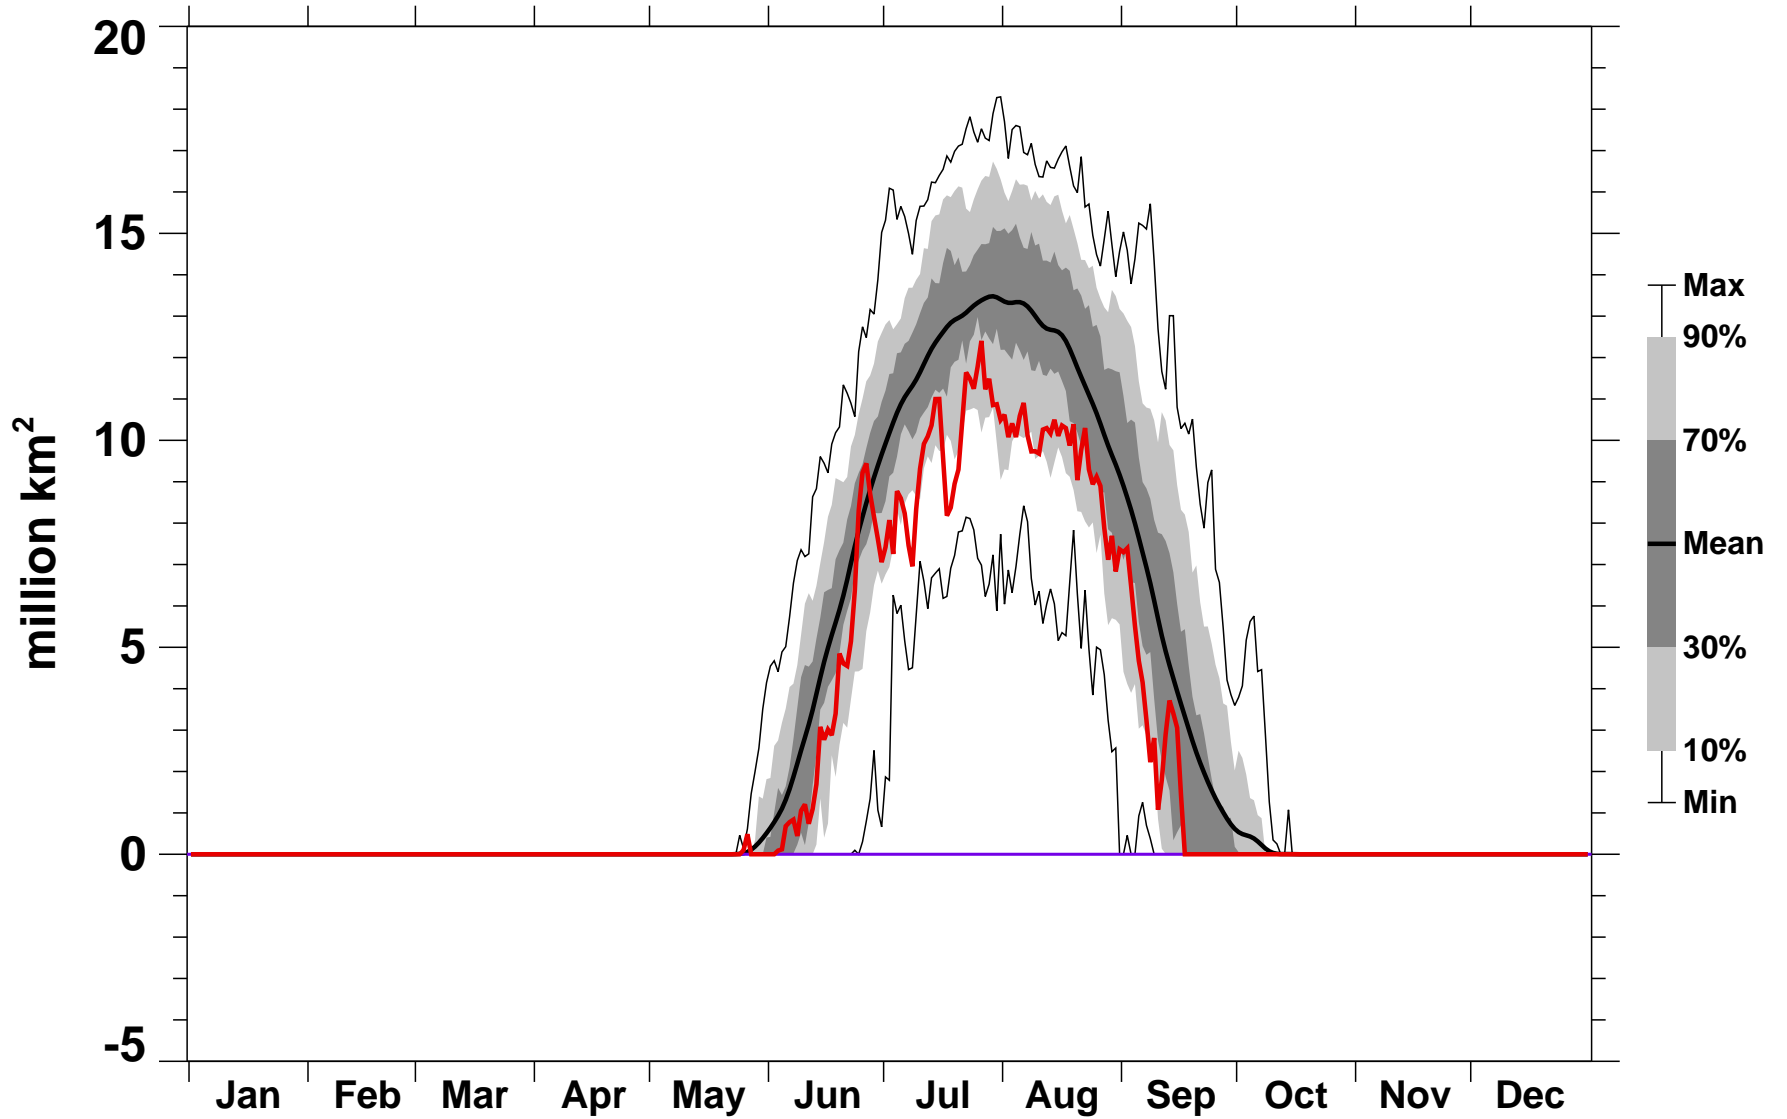

SH PSC Ice Area 460 K MERRA2

1979-2023

1983