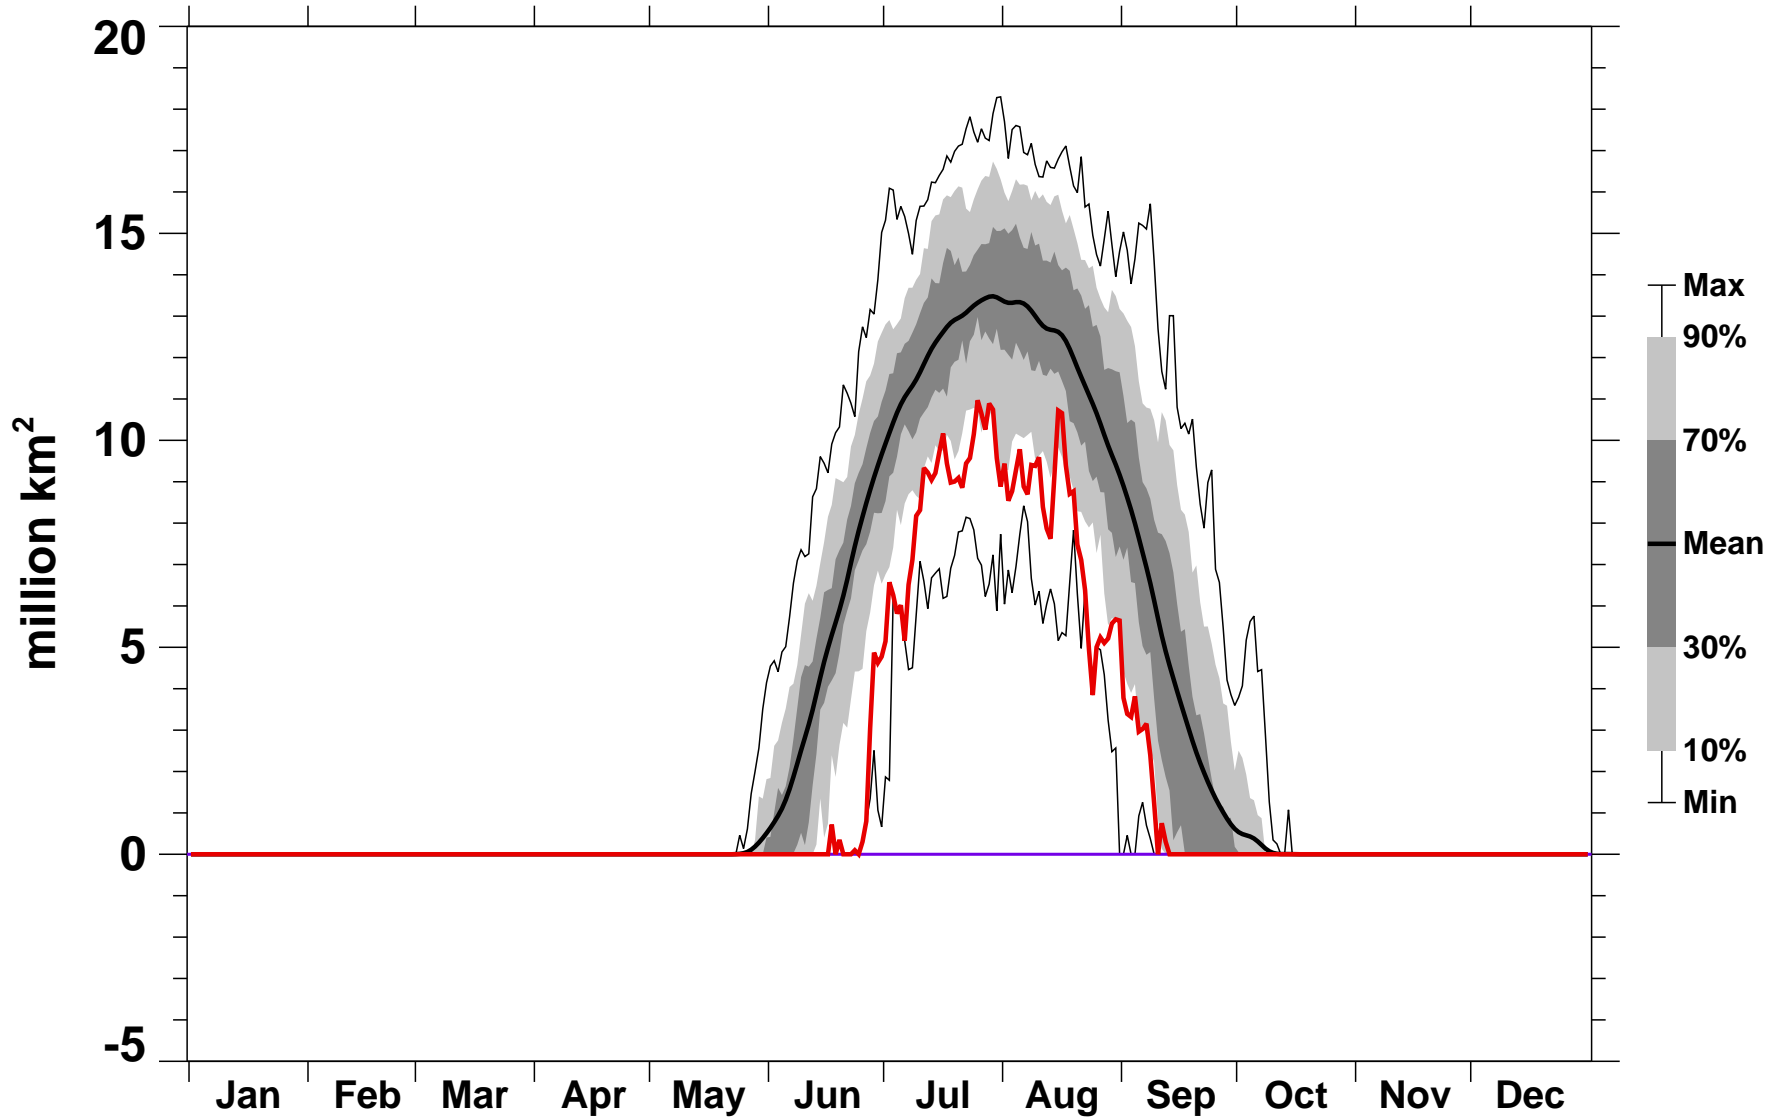

SH PSC Ice Area 460 K MERRA2

1979-2023

1981