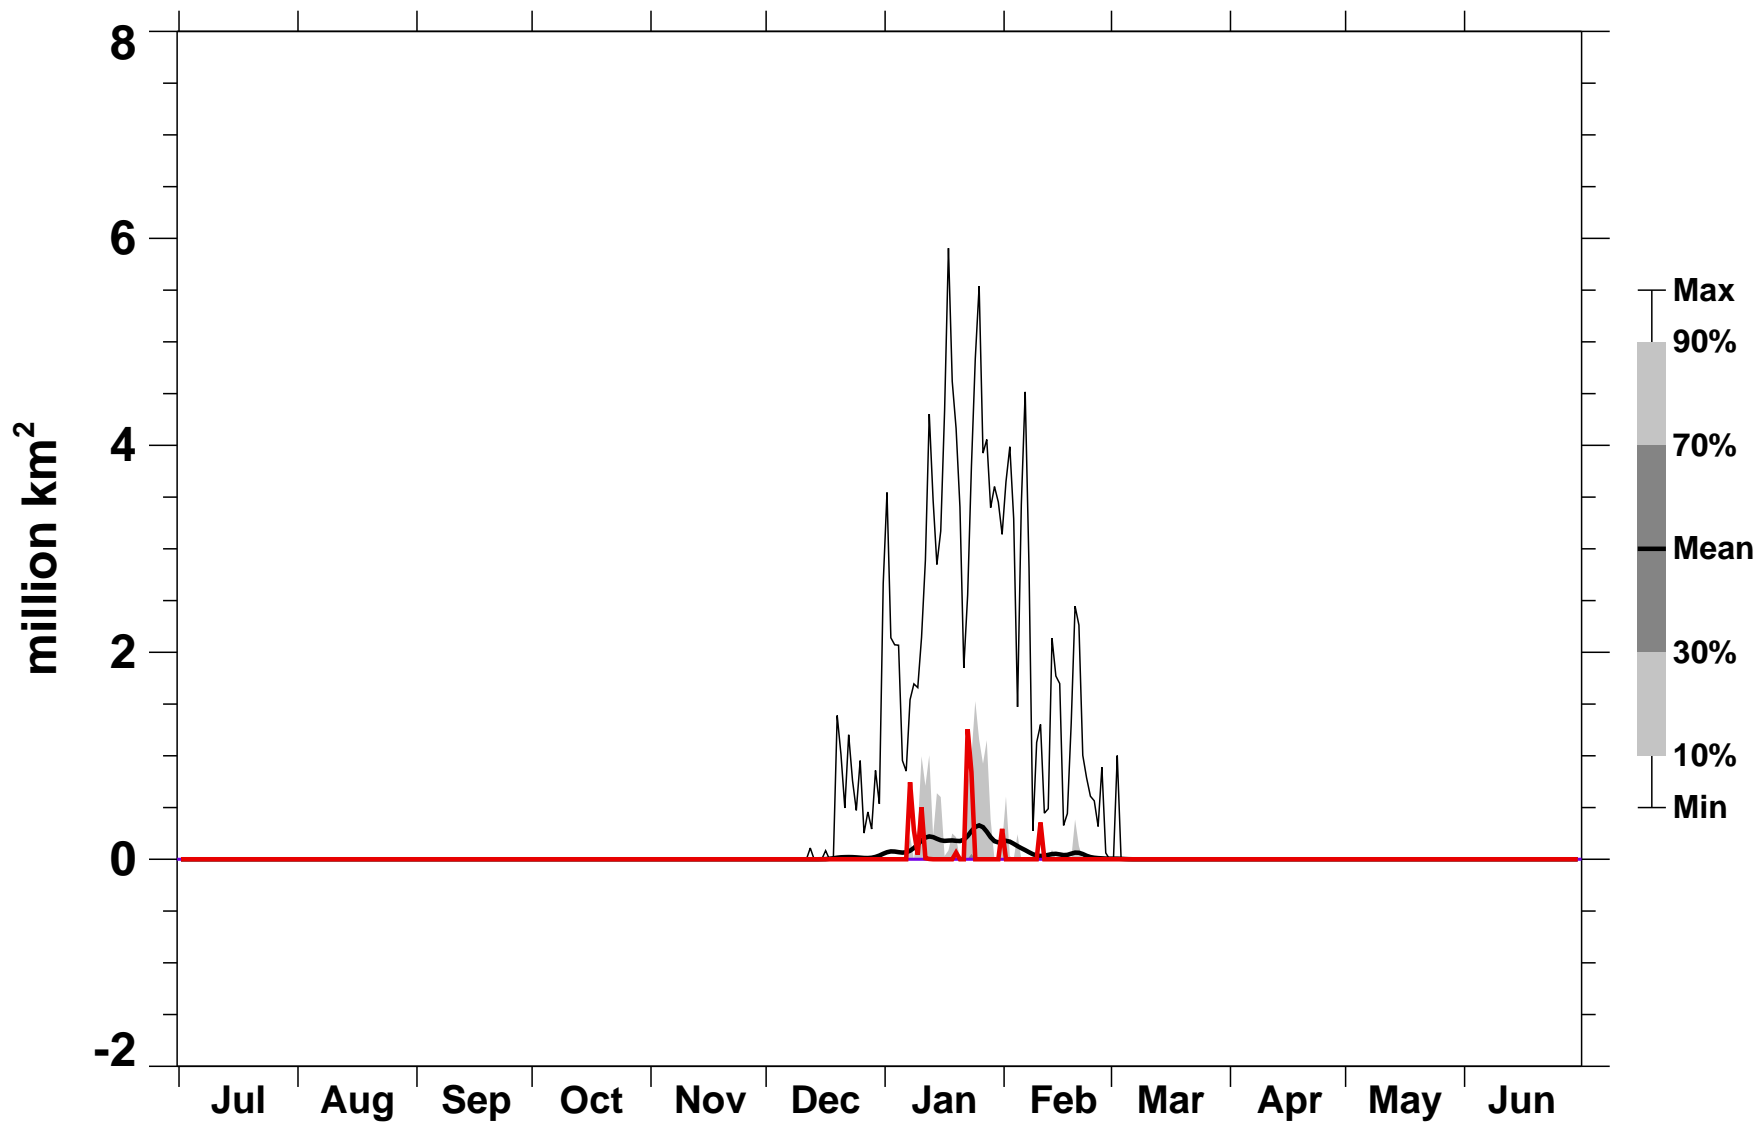

NH PSC Ice Area 460 K MERRA2

1978/1979–2022/2023

2021/2022