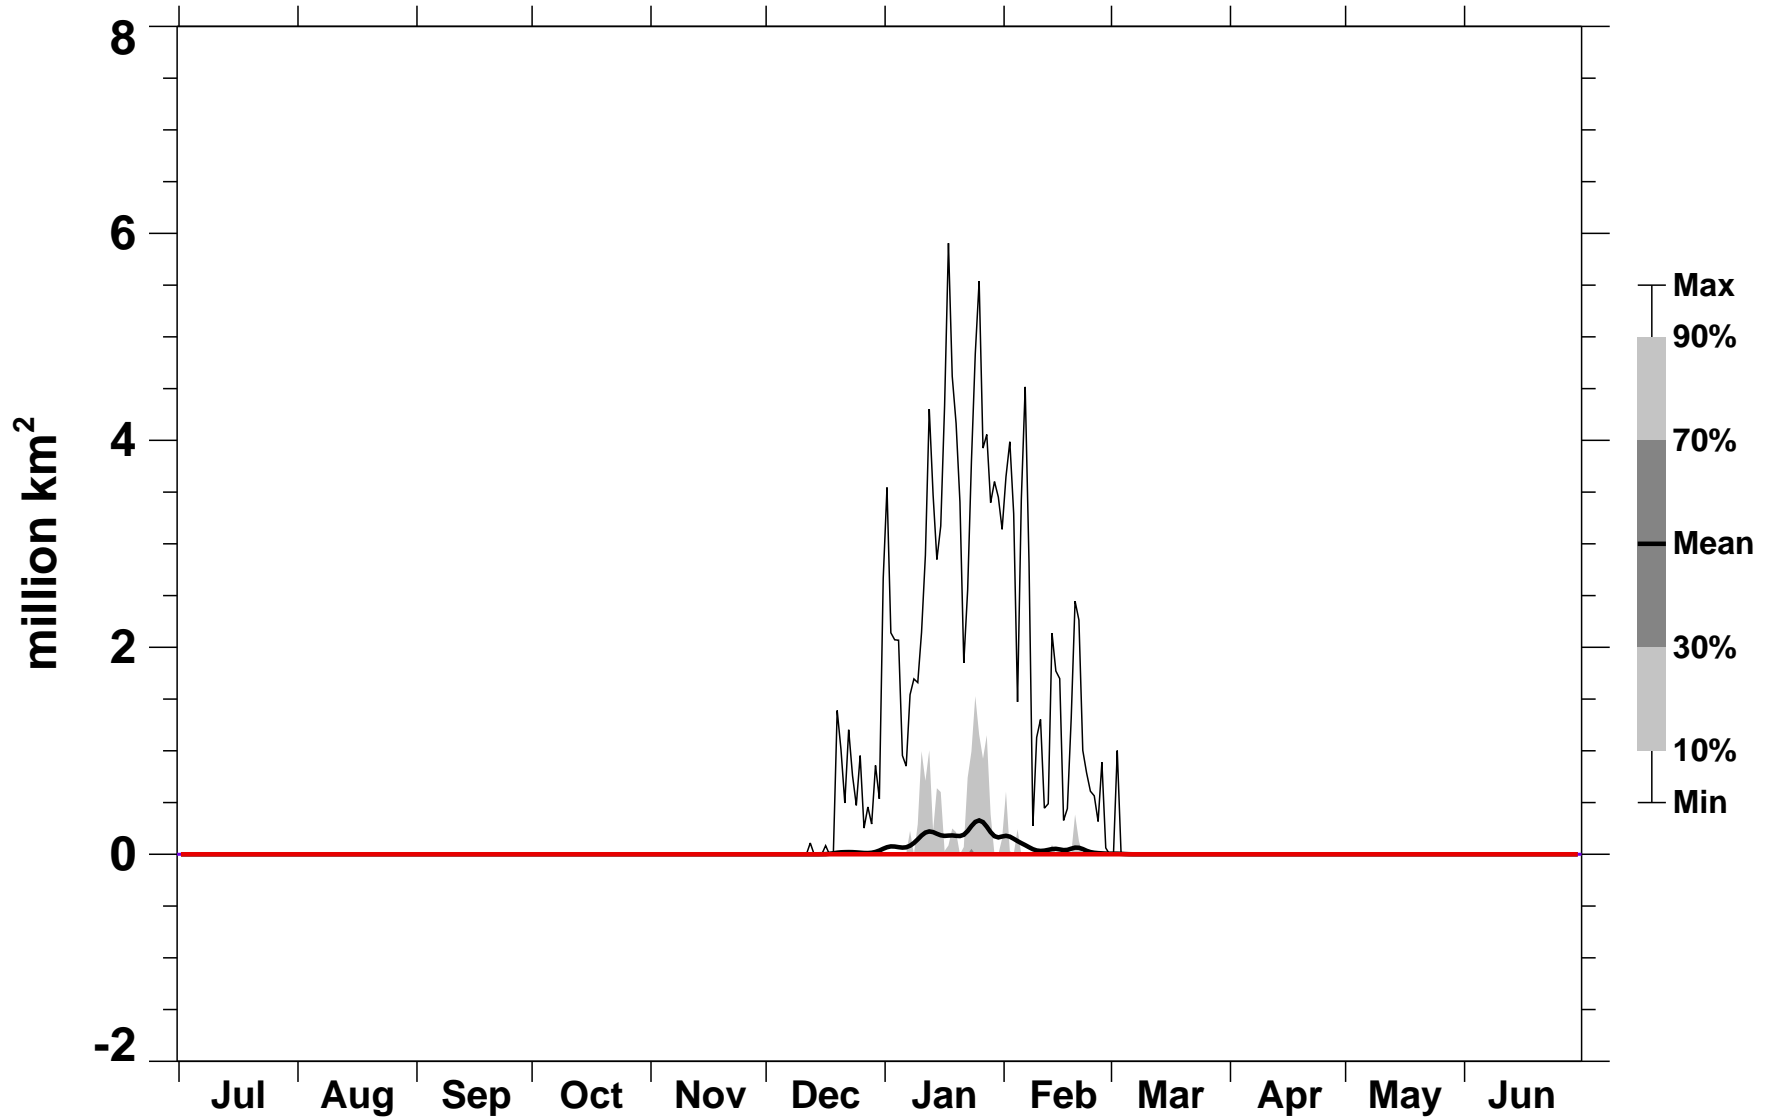

NH PSC Ice Area 460 K MERRA2

1978/1979–2022/2023

2018/2019