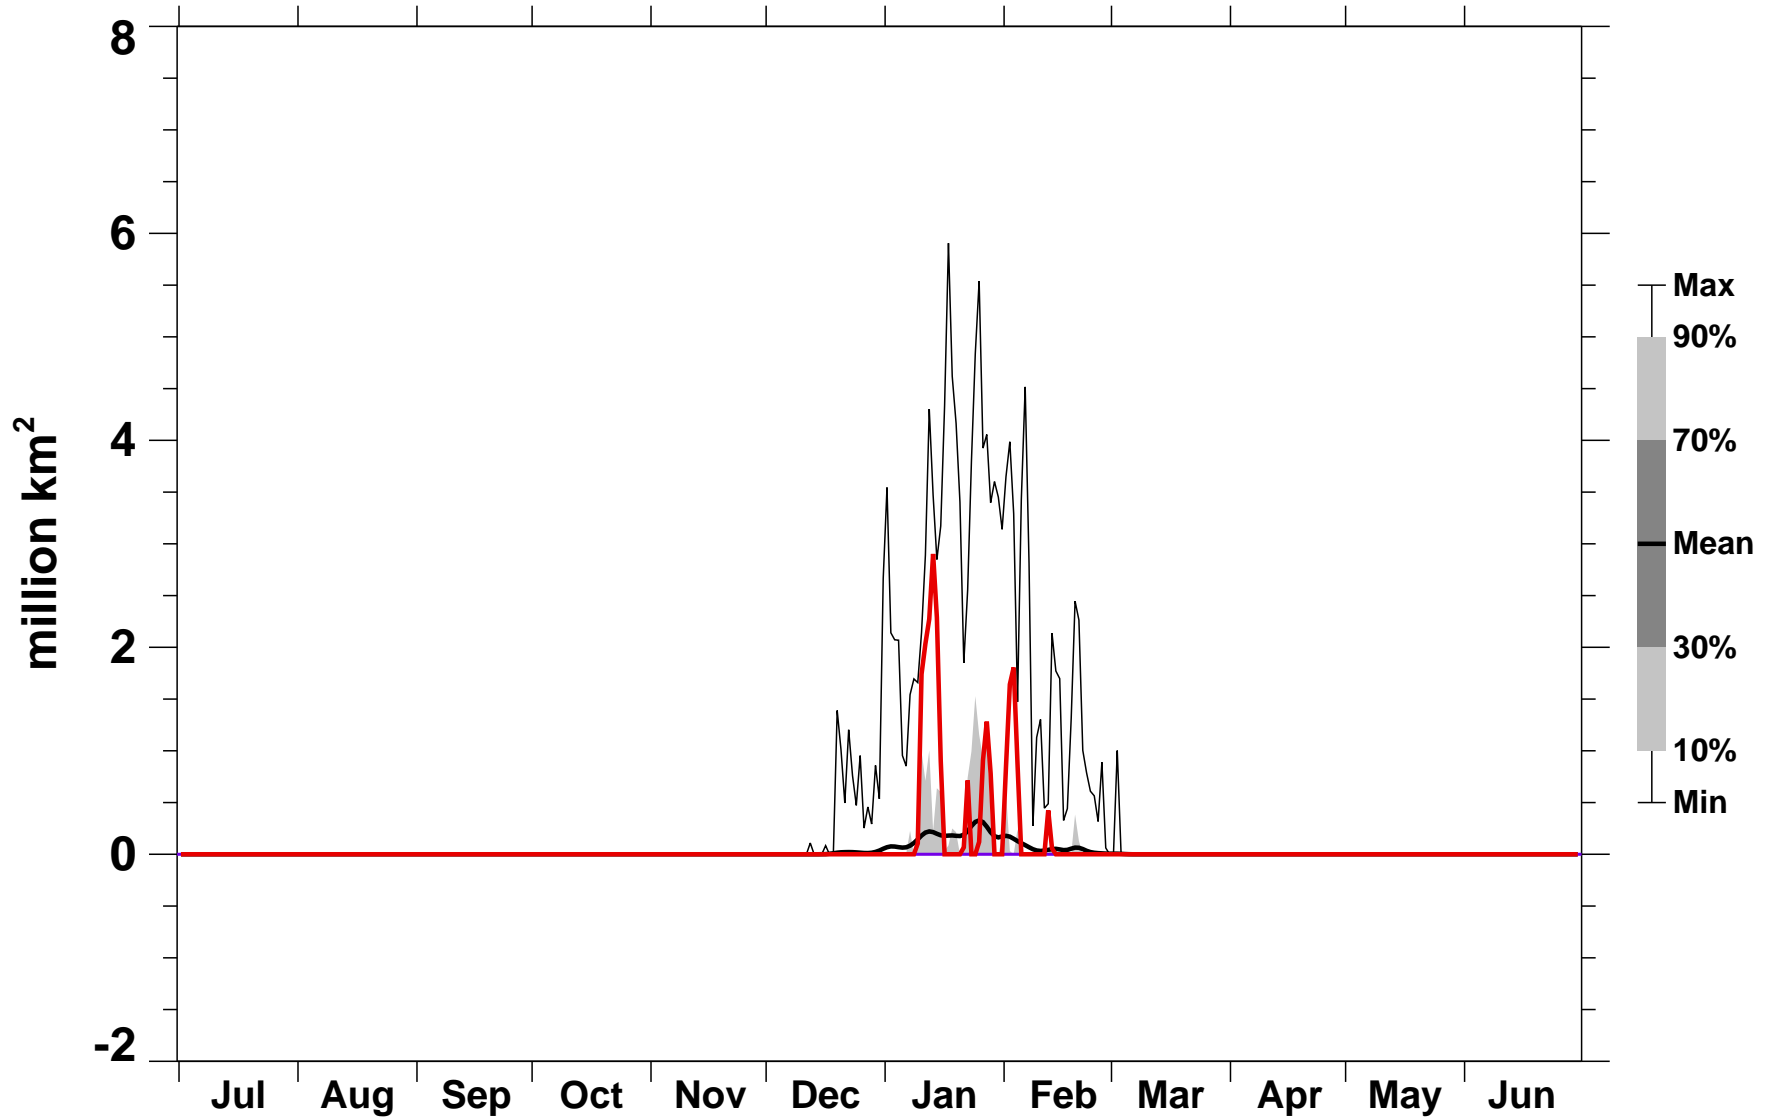

NH PSC Ice Area 460 K MERRA2

1978/1979–2022/2023

2017/2018