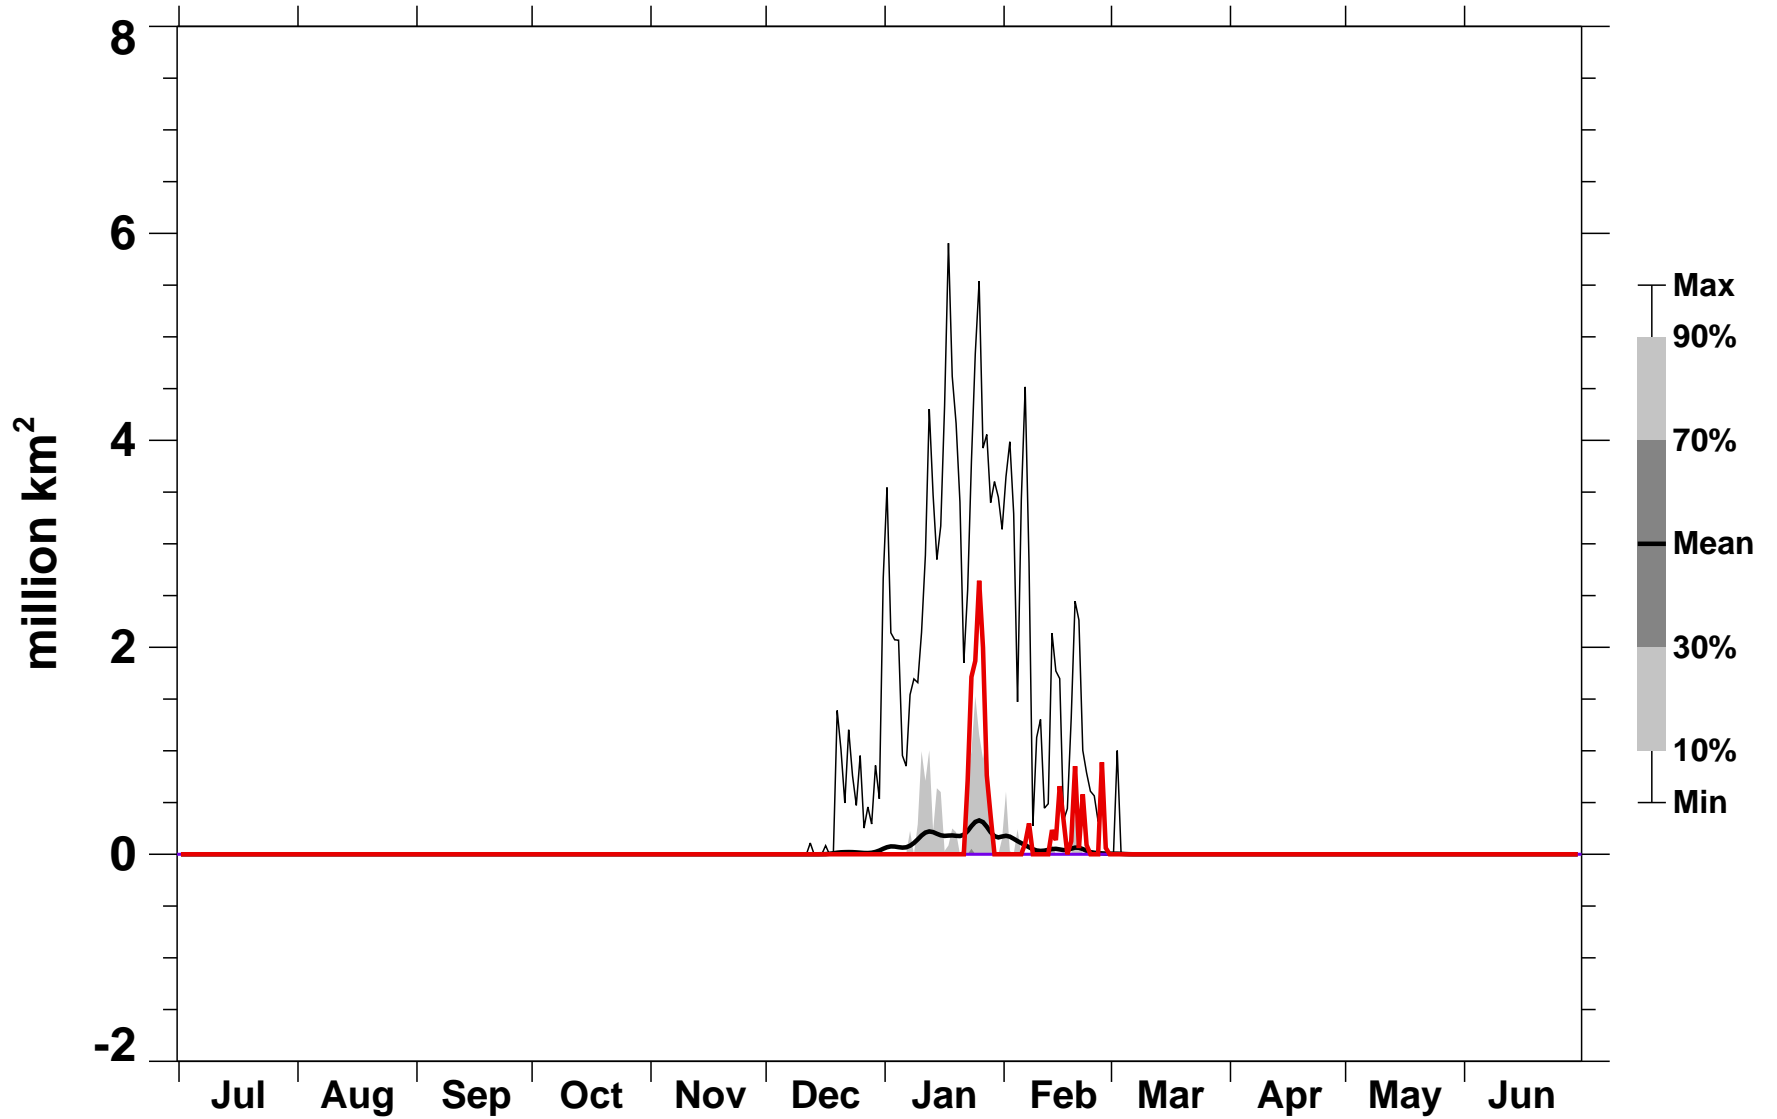

# NH PSC Ice Area 460 K MERRA2

1978/1979–2022/2023

2010/2011