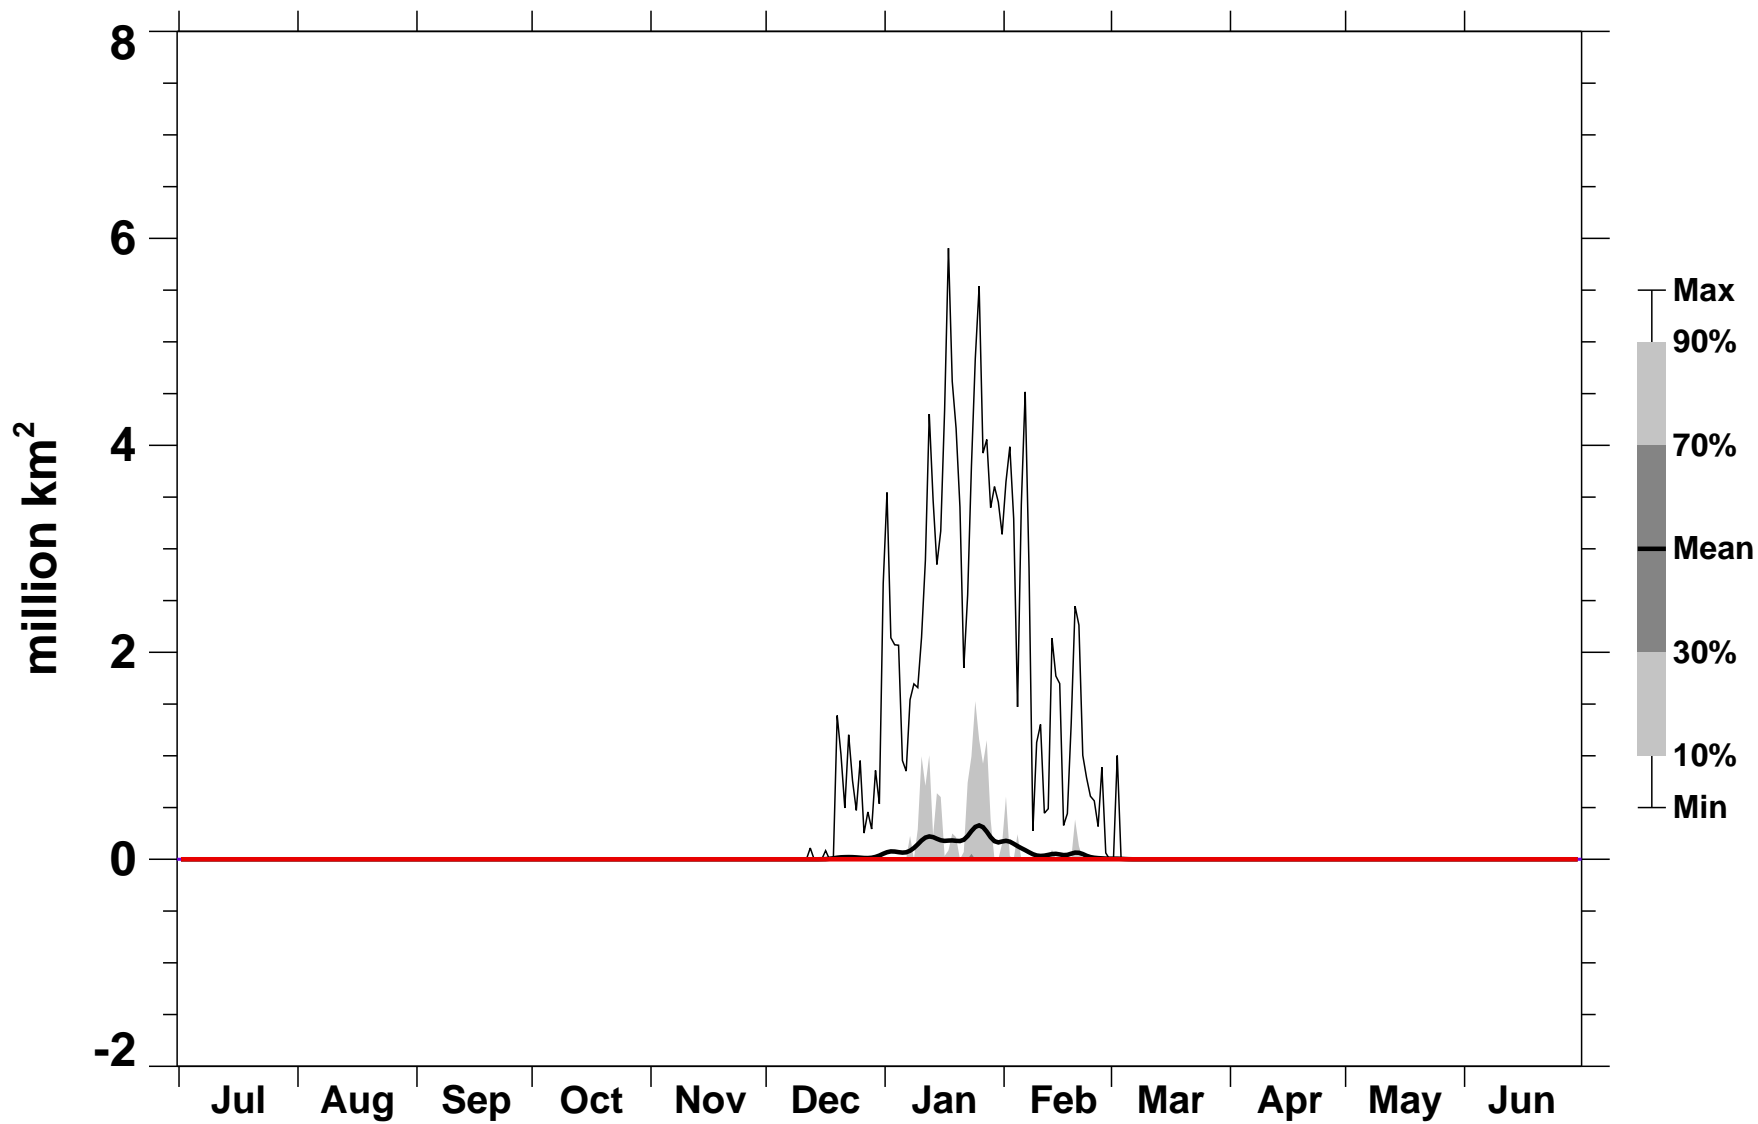

NH PSC Ice Area 460 K MERRA2

1978/1979–2022/2023

2008/2009