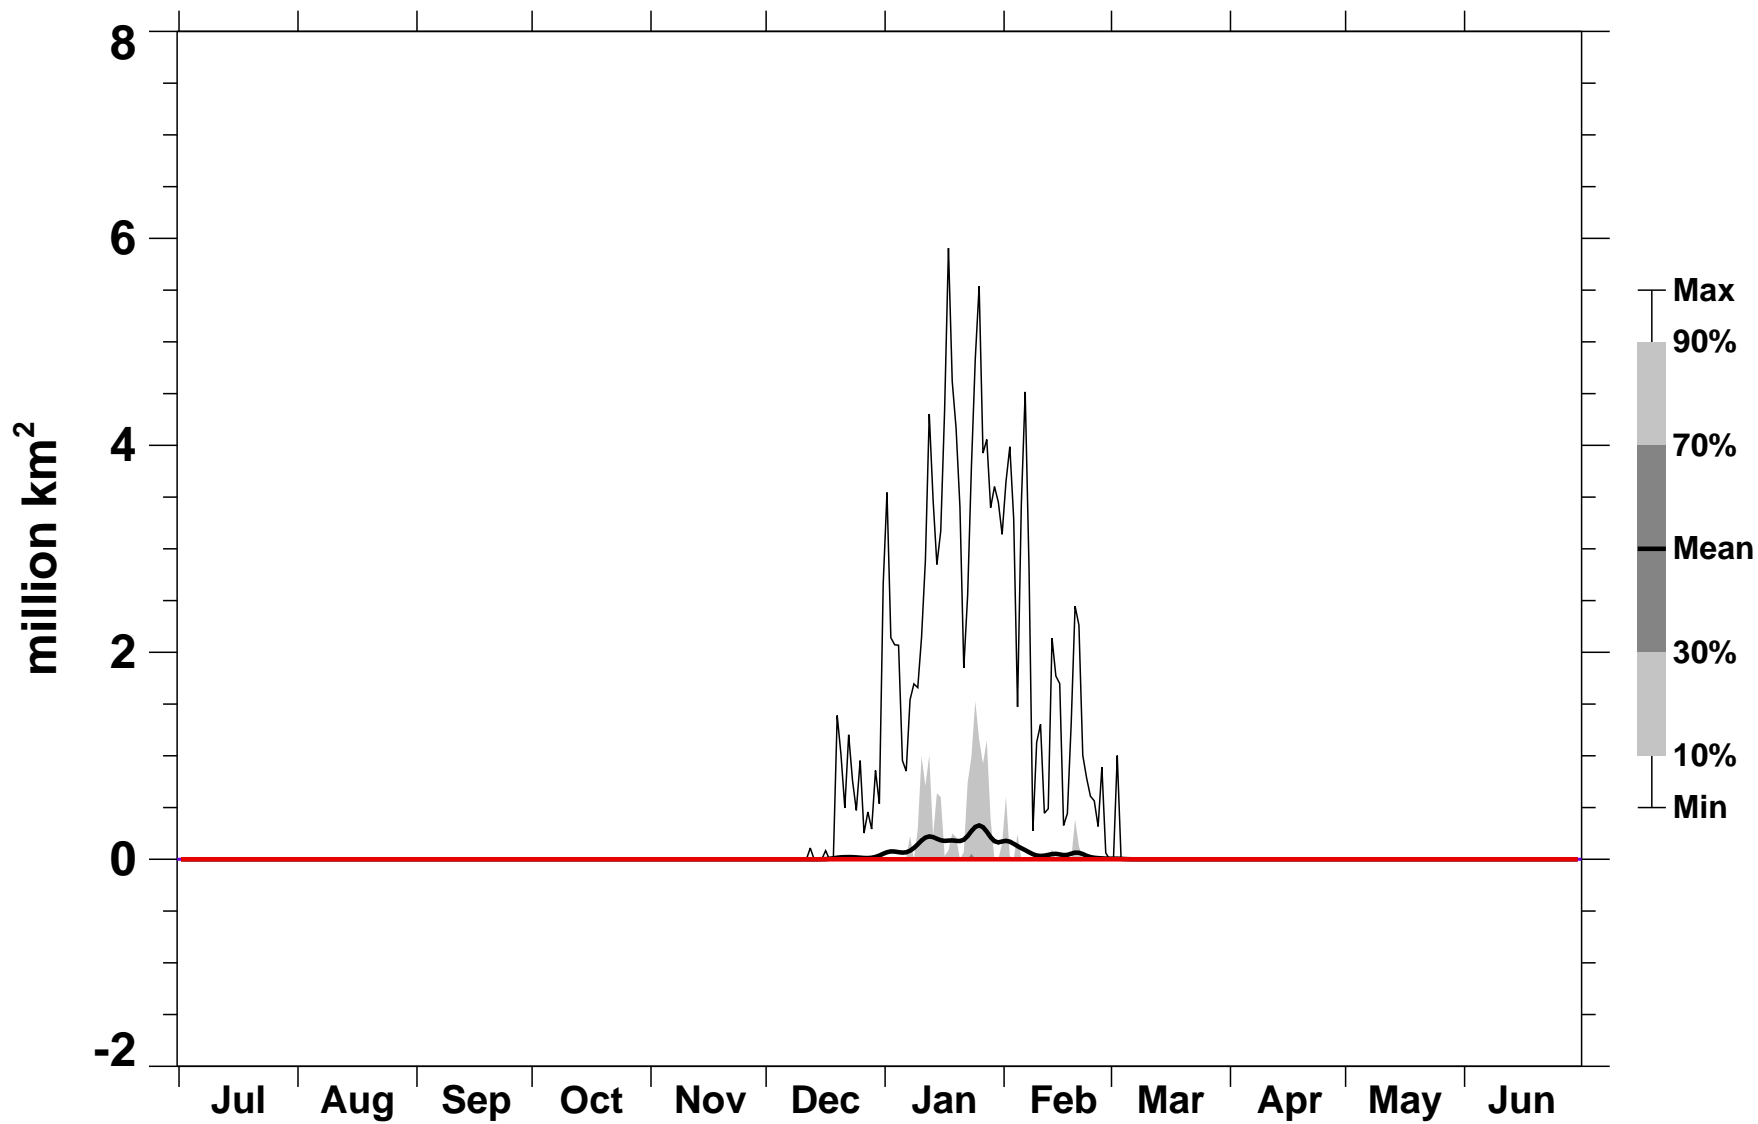

NH PSC Ice Area 460 K MERRA2

1978/1979–2022/2023

2003/2004