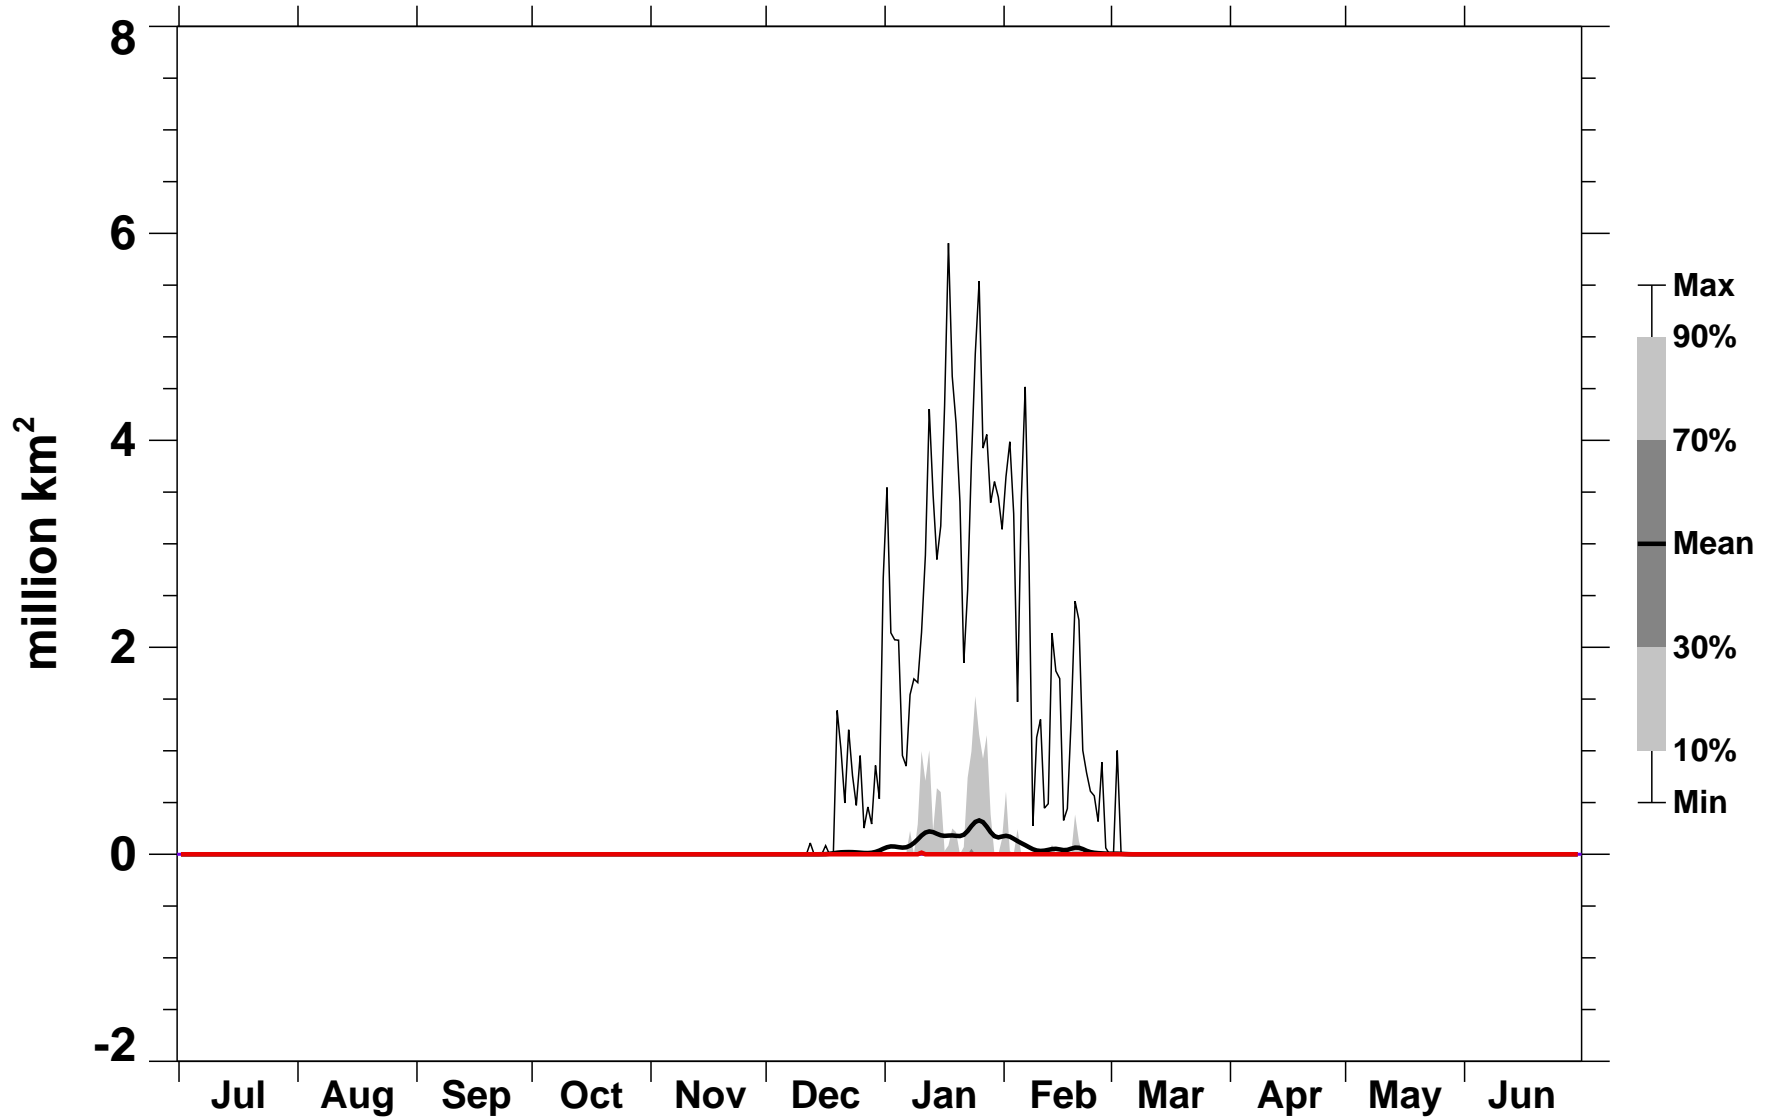

NH PSC Ice Area 460 K MERRA2

1978/1979–2022/2023

2002/2003