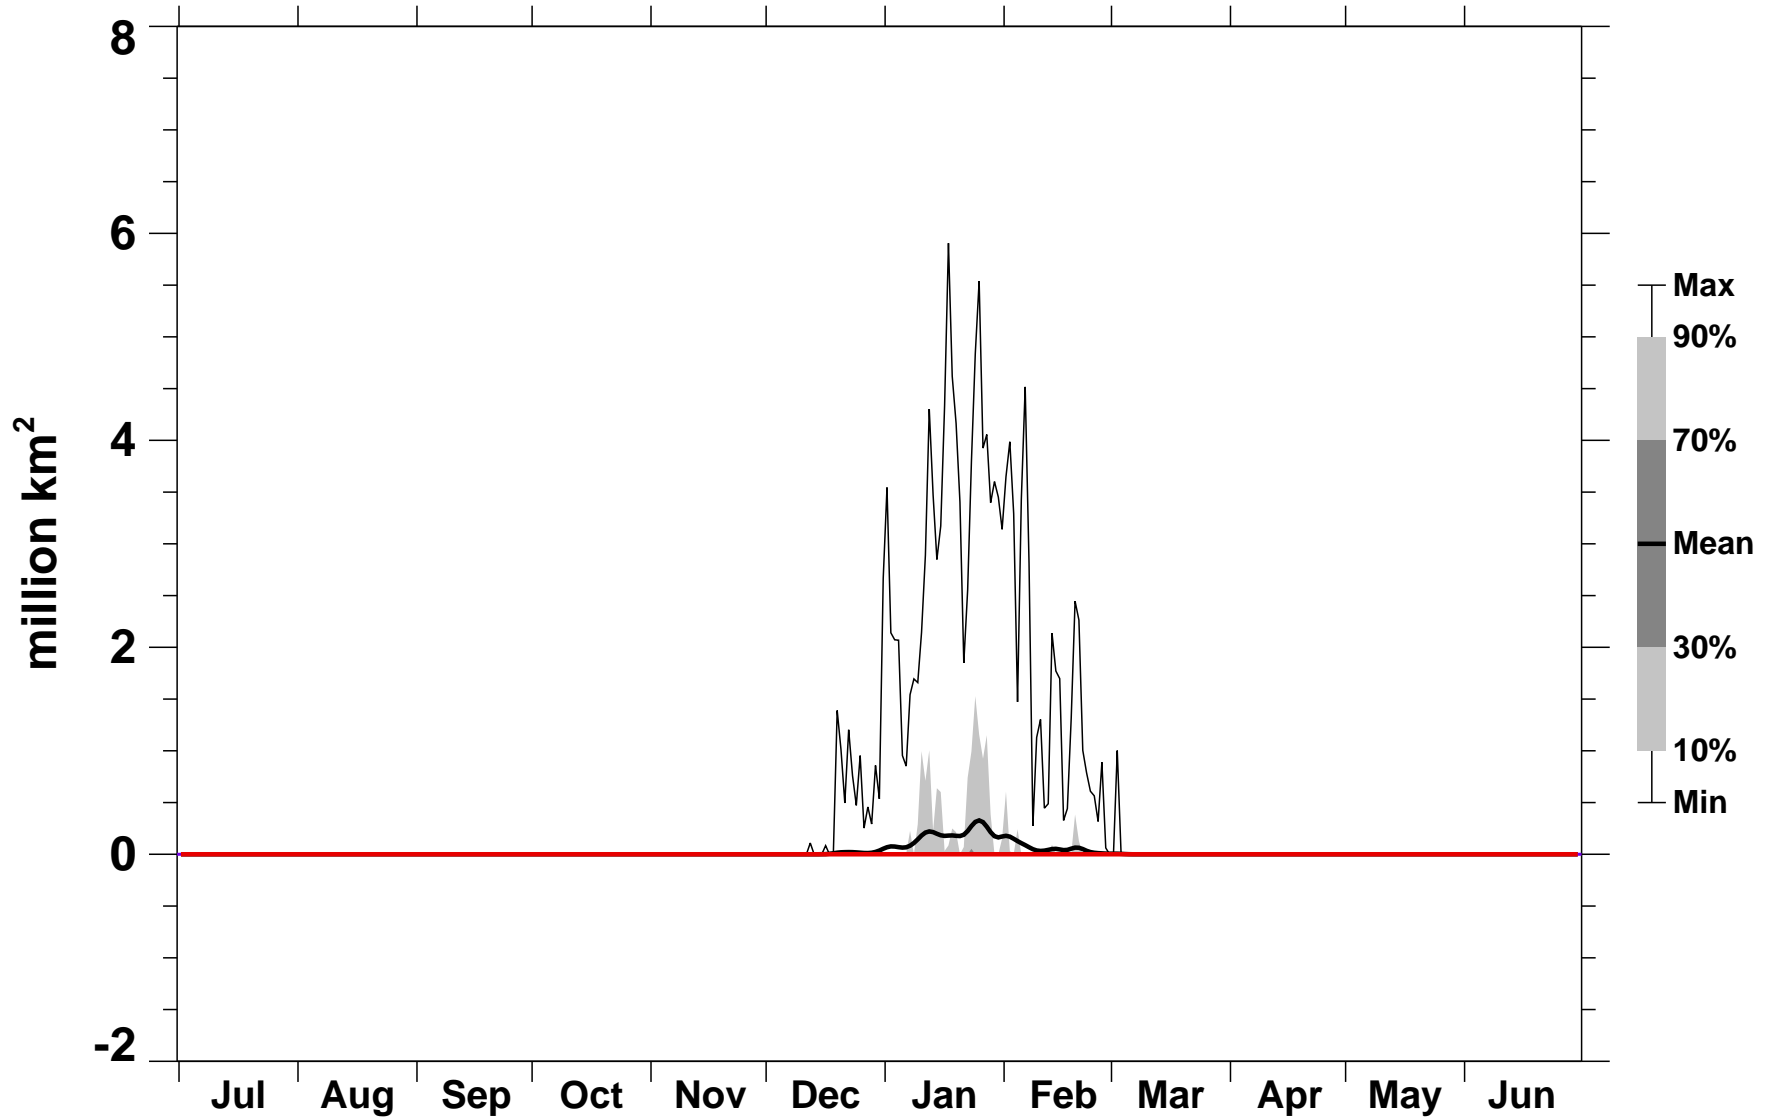

NH PSC Ice Area 460 K MERRA2

1978/1979–2022/2023

2001/2002