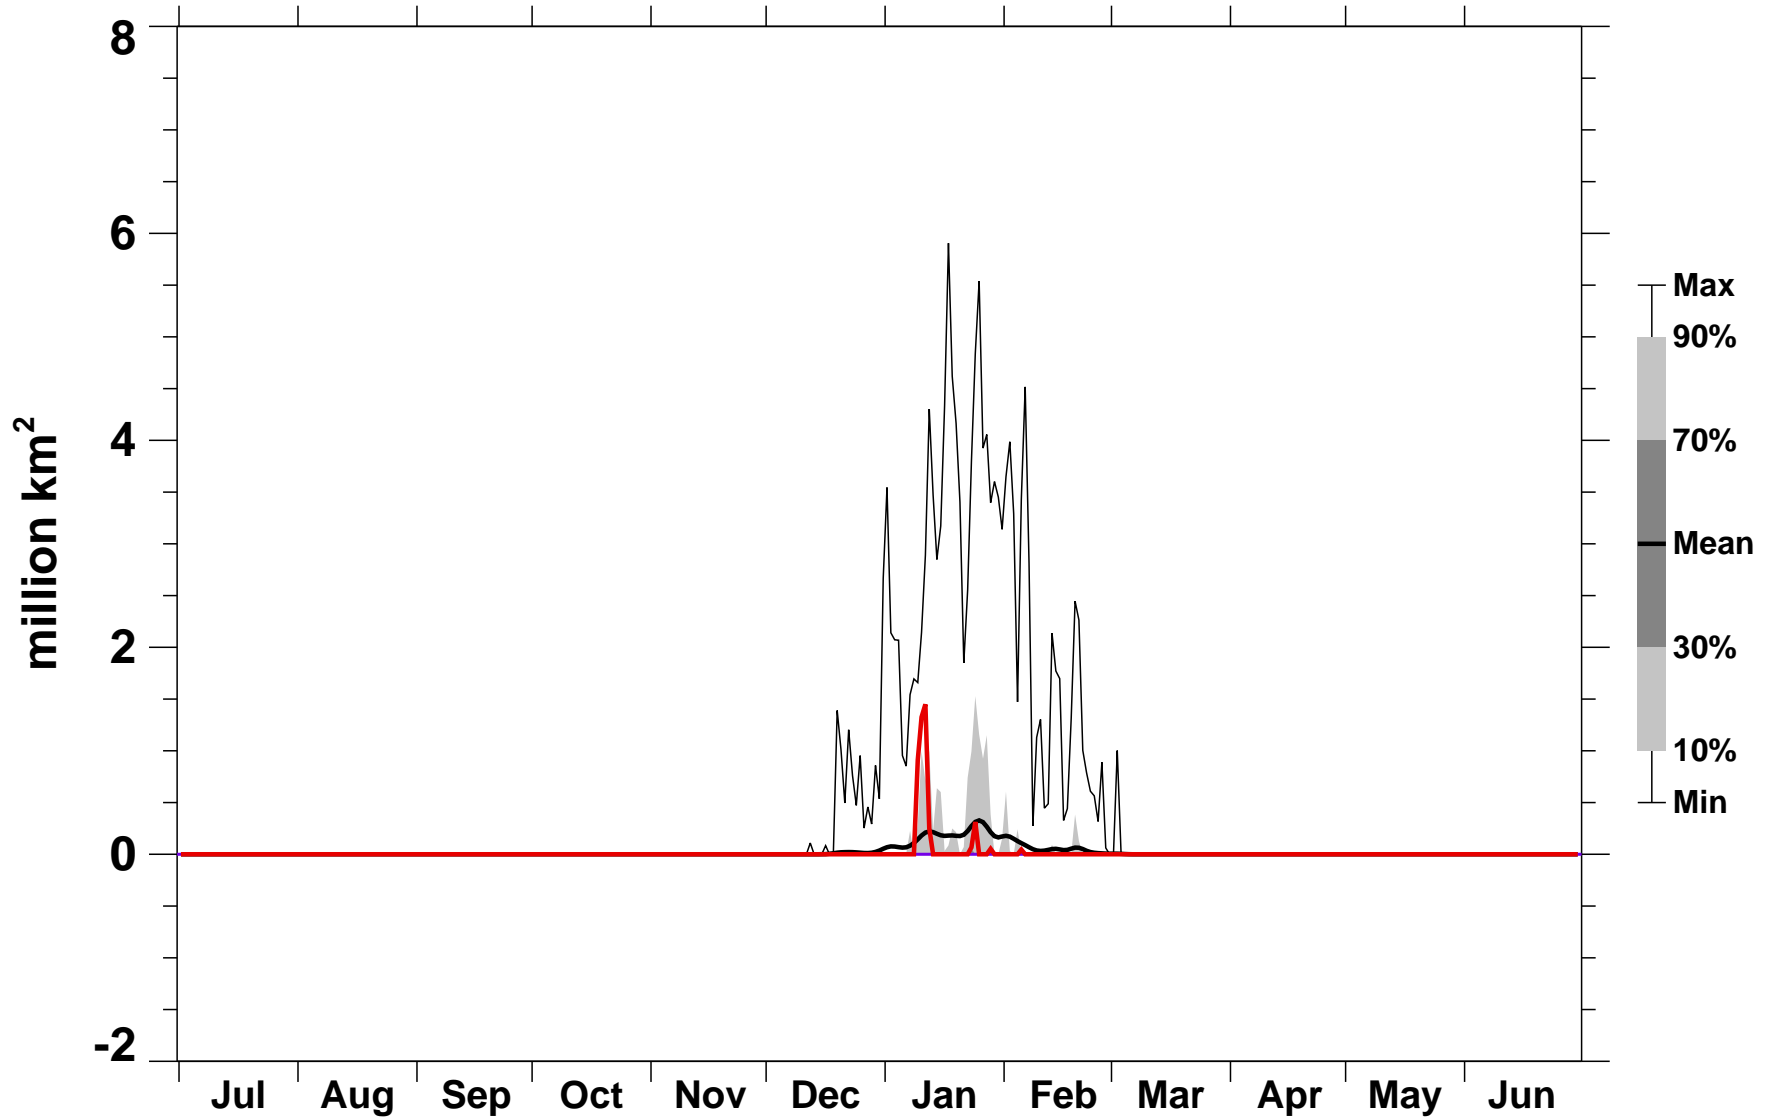

# NH PSC Ice Area 460 K MERRA2

1978/1979–2022/2023

1999/2000